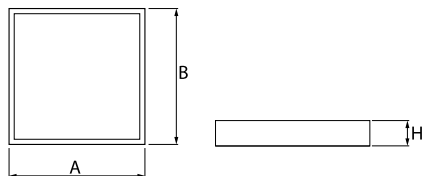

Dane mechaniczne

Montaż	do wbudowania w podwieszany sufit modułowy, gipsowo-kartonowy (po zastosowaniu akcesoriów) oraz nastropowo (po zastosowaniu akcesoriów)
Materiał	aluminium
Kolor	RAL 9016 (biały)
Przesłona	PLX (opalizowane PMMA)
Odporność mechaniczna	IK04
Waga [kg]	3,61
Wymiary [mm]	596 x 596 x 11

Fotometria