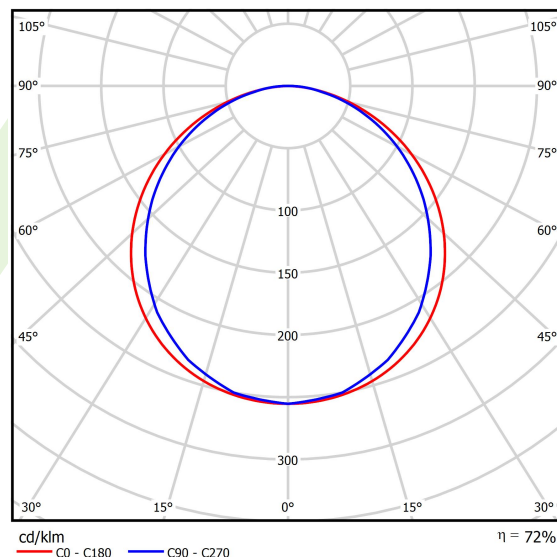

## Dane świetlne i elektryczne

Typ źródła	LED
Strumień LED [lm]	6508
Moc LED [W]	40,5
Strumień oprawy [lm]	4712
Moc oprawy [W]	45,6
Skuteczność świetlna oprawy [lm/W]	103,3
Temperatura barwowa [K]	4000
CRI	>80
SDCM (źródła LED)	3
Kąt rozsyłu światła [°]	(C0-C180) / (C90-C270) - 115,4° / 107,6°
Klasa ryzyka fotobiologicznego (PN-EN 62471)	RG0
Klasa ochrony	II
Stopień szczelności	IP20/44
Zasilanie	220..240 V, 50..60 Hz
Żywotność LED [h]	100000 (1) / 80000 (2)
Lx/By	L70/B10 (1) / L80/B10 (2)
Temperatura otoczenia [°C]	5 ÷ 30
Zasilacz elektroniczny	standard (E)
Współczynnik mocy cos φ	>0,95
Obciążalność obwodów	22 (B10), 35 (B16), 37 (C10), 59 (C16)

## Fotometria