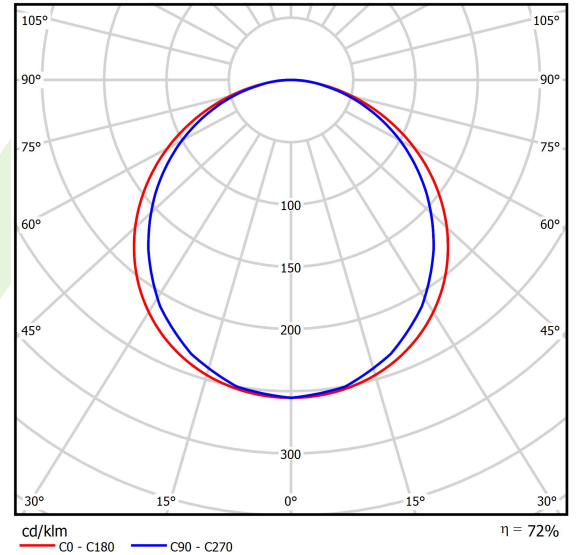

## Beschreibung

Innenbeleuchtung. Montageart: Einbau in Moduldecken, Gipskartondecken (mit Zubehör) oder anbau an der Decke (mit Zubehör). Gehäuse aus Aluminium. Farbe - RAL 9016 (weiß). Abmessungen: 596 x 596 x 11 mm. Gewicht 3,61 kg. Abdeckung: PLX (PMMA opal). Der Wirkungsgrad des optischen Systems ist 72,40%. Abstrahlwinkel: (C0-C180) / (C90-C270) - 115,4° / 107,6°. Lichtquelle: LED. Farbtemperatur 4000 K. SDCM=3. CRI>80. Lebensdauer: 100000 (1) / 80000 (2) h L70/B10 (1) / L80/B10 (2). Leuchtenlichtstrom: 4712 lm. Gesamtleistungsaufnahme: 45,6 W. Leuchten Lichtausbeute: 103,3 lm/W. Vorschaltgerät: Ein/Aus (E). Netzspannung 220..240 V, 50..60 Hz. Leistungsfaktor cosφ: >0,95. Belastbarkeit der Schaltung: 22 (B10), 35 (B16), 37 (C10), 59 (C16). Umgebungstemperatur: 5 ÷ 30° C. Schutzart: IP20/44. Stoßfestigkeitsgrad: IK04. Schutzklasse: II. Photobiologische Risikoklasse (IEC/EN 62471): RG0. Die Leuchte kann in CLO-Ausführung (Constant Lumen Output) hergestellt werden.

## Technische Daten

Lichtquelle	<b>LED</b>
LED-Lichtstrom [lm]	<b>6508</b>
LED-Leistung [W]	<b>40,5</b>
Leuchtenlichtstrom [lm]	<b>4712</b>
Gesamtleistungsaufnahme [W]	<b>45,6</b>
Leuchten Lichtausbeute [lm/W]	<b>103,3</b>
Farbtemperatur [K]	<b>4000</b>
CRI	<b>&gt;80</b>
SDCM (LED-Quellen)	<b>3</b>
Abstrahlwinkel [°]	<b>(C0-C180) / (C90-C270) - 115,4° / 107,6°</b>
Photobiologische Risikoklasse (IEC/EN 62471)	<b>RG0</b>
Schutzklasse	<b>II</b>
Schutzart	<b>IP20/44</b>
Netzspannung	<b>220..240 V, 50..60 Hz</b>
Lebensdauer [h]	<b>100000 (1) / 80000 (2)</b>
Lx/By	<b>L70/B10 (1) / L80/B10 (2)</b>
Umgebungstemperatur [°C]	<b>5 ÷ 30</b>
Betriebsgerät	<b>Ein/Aus (E)</b>
Leistungsfaktor cos φ	<b>&gt;0,95</b>
Belastbarkeit der Schaltung	<b>22 (B10), 35 (B16), 37 (C10), 59 (C16)</b>

## Lichtverteilung