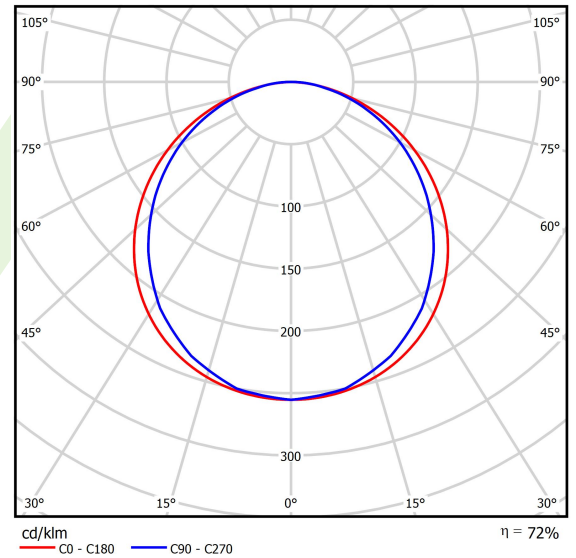

## Dane świetlne i elektryczne

Typ źródła	LED
Strumień LED [lm]	6147
Moc LED [W]	40,5
Strumień oprawy [lm]	4450
Moc oprawy [W]	45,6
Skuteczność świetlna oprawy [lm/W]	97,6
Temperatura barwowa [K]	3000
CRI	>80
SDCM (źródła LED)	3
Kąt rozsyłu światła [°]	(C0-C180) / (C90-C270) - 115,4° / 107,6°
Klasa ryzyka fotobiologicznego (PN-EN 62471)	RG0
Klasa ochrony	II
Stopień szczelności	IP20/44
Zasilanie	220..240 V, 50..60 Hz
Żywotność LED [h]	100000 (1) / 80000 (2)
Lx/By	L70/B10 (1) / L80/B10 (2)
Temperatura otoczenia [°C]	5 ÷ 30
Zasilacz elektroniczny	DIM DALI (EDD)
Współczynnik mocy cos φ	>0,95
Obciążalność obwodów	12 (B10), 20 (B16), 20 (C10), 32 (C16)

## Fotometria