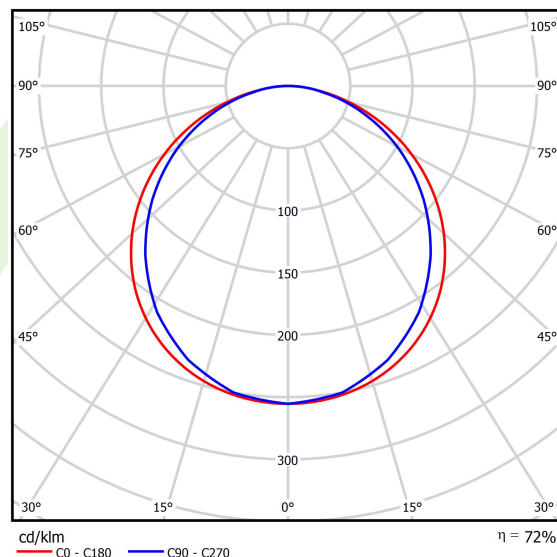

## Dane świetlne i elektryczne

Typ źródła	LED
Strumień LED [lm]	6147
Moc LED [W]	40,5
Strumień oprawy [lm]	4450
Moc oprawy [W]	45,6
Skuteczność świetlna oprawy [lm/W]	97,6
Temperatura barwowa [K]	3000
CRI	>80
SDCM (źródła LED)	3
Kąt rozsyłu światła [°]	(C0-C180) / (C90-C270) - 115,4° / 107,6°
Klasa ryzyka fotobiologicznego (PN-EN 62471)	RG0
Klasa ochrony	II
Stopień szczelności	IP20/44
Zasilanie	220..240 V, 50..60 Hz
Żywotność LED [h]	100000 (1) / 80000 (2)
Lx/By	L70/B10 (1) / L80/B10 (2)
Temperatura otoczenia [°C]	5 ÷ 30
Zasilacz elektroniczny	standard (E)
Współczynnik mocy cos φ	>0,95
Obciążalność obwodów	22 (B10), 35 (B16), 37 (C10), 59 (C16)

## Fotometria