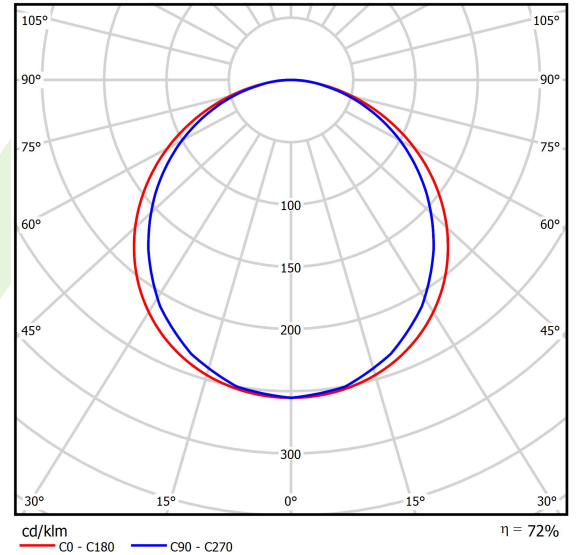

## Beschreibung

Innenbeleuchtung. Montageart: Einbau in Moduldecken, Gipskartondecken (mit Zubehör) oder anbau an der Decke (mit Zubehör). Gehäuse aus Aluminium. Farbe - RAL 9016 (weiß). Abmessungen: 596 x 596 x 11 mm. Gewicht 3,61 kg. Abdeckung: PLX (PMMA opal). Der Wirkungsgrad des optischen Systems ist 72,40%. Abstrahlwinkel: (C0-C180) / (C90-C270) - 115,4° / 107,6°. Lichtquelle: LED. Farbtemperatur 3000 K. SDCM=3. CRI>80. Lebensdauer: 100000 (1) / 80000 (2) h L70/B10 (1) / L80/B10 (2). Leuchtenlichtstrom: 4450 lm. Gesamtleistungsaufnahme: 45,6 W. Leuchten Lichtausbeute: 97,6 lm/W. Vorschaltgerät: Ein/Aus (E). Netzspannung 220..240 V, 50..60 Hz. Leistungsfaktor cosφ: >0,95. Belastbarkeit der Schaltung: 22 (B10), 35 (B16), 37 (C10), 59 (C16). Umgebungstemperatur: 5 ÷ 30° C. Schutzart: IP20/44. Stoßfestigkeitsgrad: IK04. Schutzklasse: II. Photobiologische Risikoklasse (IEC/EN 62471): RG0. Die Leuchte kann in CLO-Ausführung (Constant Lumen Output) hergestellt werden.

## Technische Daten

Lichtquelle	<b>LED</b>
LED-Lichtstrom [lm]	<b>6147</b>
LED-Leistung [W]	<b>40,5</b>
Leuchtenlichtstrom [lm]	<b>4450</b>
Gesamtleistungsaufnahme [W]	<b>45,6</b>
Leuchten Lichtausbeute [lm/W]	<b>97,6</b>
Farbtemperatur [K]	<b>3000</b>
CRI	<b>&gt;80</b>
SDCM (LED-Quellen)	<b>3</b>
Abstrahlwinkel [°]	<b>(C0-C180) / (C90-C270) - 115,4° / 107,6°</b>
Photobiologische Risikoklasse (IEC/EN 62471)	<b>RG0</b>
Schutzklasse	<b>II</b>
Schutzart	<b>IP20/44</b>
Netzspannung	<b>220..240 V, 50..60 Hz</b>
Lebensdauer [h]	<b>100000 (1) / 80000 (2)</b>
Lx/By	<b>L70/B10 (1) / L80/B10 (2)</b>
Umgebungstemperatur [°C]	<b>5 ÷ 30</b>
Betriebsgerät	<b>Ein/Aus (E)</b>
Leistungsfaktor cos φ	<b>&gt;0,95</b>
Belastbarkeit der Schaltung	<b>22 (B10), 35 (B16), 37 (C10), 59 (C16)</b>

## Lichtverteilung