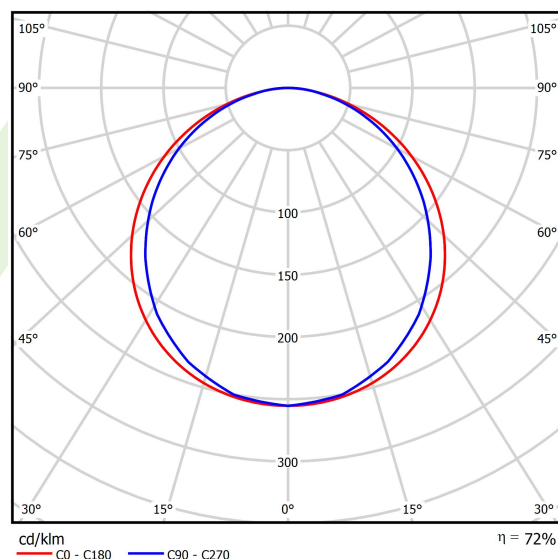

Dane mechaniczne

Montaż	do wbudowania w podwieszany sufit modułowy, gipsowo-kartonowy (po zastosowaniu akcesoriów) oraz nastropowo (po zastosowaniu akcesoriów)
Materiał	aluminium
Kolor	RAL 9016 (biały)
Przesłona	PLX (opalizowane PMMA)
Odporność mechaniczna	IK04
Waga [kg]	3,61
Wymiary [mm]	596 x 596 x 11

Fotometria

Akcesoria

Indeks 2C1A7392-34R

Nazwa EUROPANEL / BACKPANEL / RIM COMPACT LED RECESSED ACCESSORIES 34 / 600X600

Indeks 01ARTLUNCNW6

Nazwa EUROPANEL / RIM COMPACT LED SURFACE ACCESSORIES STANDARD 34 / 600X600

Indeks 01ARTBLUNCNW6

Nazwa EUROPANEL / RIM COMPACT LED SURFACE ACCESSORIES BASIC 34 / 600X600x43mm