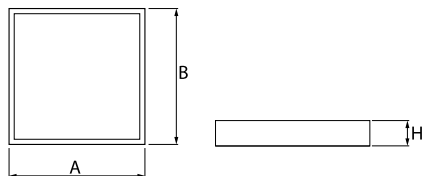

Informacje o produkcie

Kategoria	Oprawy do wbudowania
Rodzina	EUROPANEL LED
Nazwa	EUROPANEL LED 4800 PLX E 34 IP20/44 840
Indeks	19.4099.3221.34

Dane świetlne i elektryczne

Typ źródła	LED
Strumień LED [lm]	5095
Moc LED [W]	27
Strumień oprawy [lm]	3689
Moc oprawy [W]	29,3
Skuteczność świetlna oprawy [lm/W]	125,9
Temperatura barwowa [K]	4000
CRI	>80
SDCM (źródła LED)	3
Kąt rozsyłu światła [°]	(C0-C180) / (C90-C270) - 115,4° / 107,6°
Klasa ryzyka fotobiologicznego (PN-EN 62471)	RG0
Klasa ochrony	II
Stopień szczelności	IP20/44
Zasilanie	220..240 V, 50..60 Hz
Żywotność LED [h]	100000 (1) / 80000 (2)
Lx/By	L70/B10 (1) / L80/B10 (2)
Temperatura otoczenia [°C]	5 ÷ 30
Zasilacz elektroniczny	standard (E)
Współczynnik mocy cos φ	>0,95
Obciążalność obwodów	39 (B10), 62 (B16), 65 (C10), 104 (C16)

Dane mechaniczne

Montaż	do wbudowania w podwieszany sufit modułowy, gipsowo-kartonowy (po zastosowaniu akcesoriów) oraz nastropowo (po zastosowaniu akcesoriów)
Materiał	aluminium
Kolor	RAL 9016 (biały)
Przesłona	PLX (opalizowane PMMA)
Odporność mechaniczna	IK04
Waga [kg]	3,61
Wymiary [mm]	596 x 596 x 11