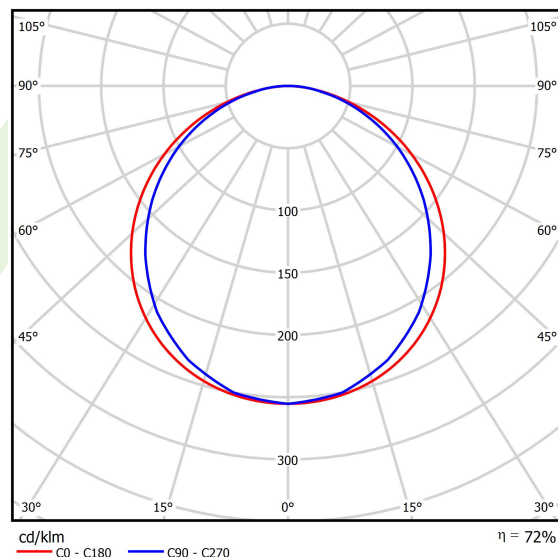

## Dane świetlne i elektryczne

Typ źródła	LED
Strumień LED [lm]	4811
Moc LED [W]	27
Strumień oprawy [lm]	3483
Moc oprawy [W]	29,3
Skuteczność świetlna oprawy [lm/W]	118,9
Temperatura barwowa [K]	3000
CRI	>80
SDCM (źródła LED)	3
Kąt rozsyłu światła [°]	(C0-C180) / (C90-C270) - 115,4° / 107,6°
Klasa ryzyka fotobiologicznego (PN-EN 62471)	RG0
Klasa ochrony	II
Stopień szczelności	IP20/44
Zasilanie	220..240 V, 50..60 Hz
Żywotność LED [h]	100000 (1) / 80000 (2)
Lx/By	L70/B10 (1) / L80/B10 (2)
Temperatura otoczenia [°C]	5 ÷ 30
Zasilacz elektroniczny	standard (E)
Współczynnik mocy cos φ	>0,95
Obciążalność obwodów	39 (B10), 62 (B16), 65 (C10), 104 (C16)

## Fotometria