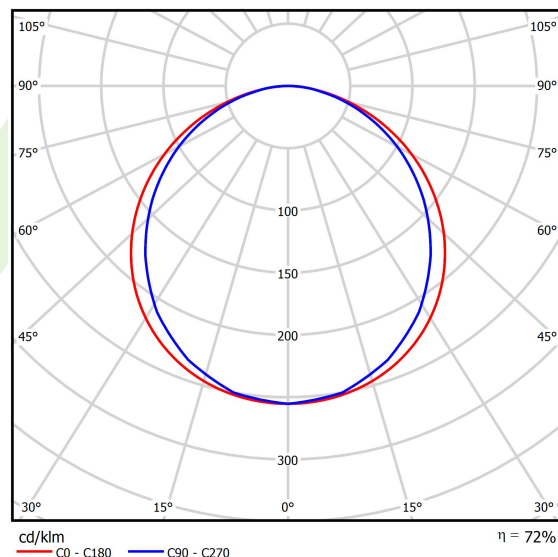

## Dane świetlne i elektryczne

Typ źródła	LED
Strumień LED [lm]	3653
Moc LED [W]	19,3
Strumień oprawy [lm]	2645
Moc oprawy [W]	21
Skuteczność świetlna oprawy [lm/W]	126
Temperatura barwowa [K]	4000
CRI	>80
SDCM (źródła LED)	3
Kąt rozsyłu światła [°]	(C0-C180) / (C90-C270) - 115,4° / 107,6°
Klasa ryzyka fotobiologicznego (PN-EN 62471)	RG0
Klasa ochrony	II
Stopień szczelności	IP20/44
Zasilanie	220..240 V, 50..60 Hz
Żywotność LED [h]	100000 (1) / 80000 (2)
Lx/By	L70/B10 (1) / L80/B10 (2)
Temperatura otoczenia [°C]	5 ÷ 30
Zasilacz elektroniczny	DIM DALI (EDD)
Współczynnik mocy cos φ	>0,95
Obciążalność obwodów	33 (B10), 55 (B16), 42 (C10), 67 (C16)

## Fotometria