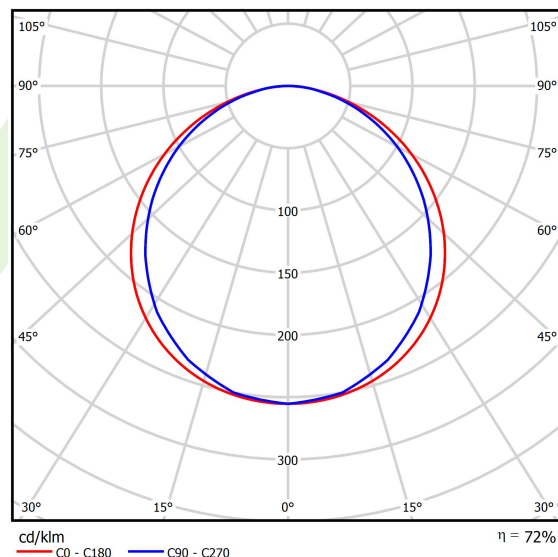

Dane mechaniczne

Montaż	do wbudowania w podwieszany sufit modułowy, gipsowo-kartonowy (po zastosowaniu akcesoriów) oraz nastropowo (po zastosowaniu akcesoriów)
Materiał	aluminium
Kolor	RAL 9016 (biały)
Przesłona	PLX (opalizowane PMMA)
Odporność mechaniczna	IK04
Waga [kg]	3,5
Wymiary [mm]	596 x 596 x 11

Fotometria

Akcesoria

Indeks 2C1A7392-34R

Nazwa EUROPANEL / BACKPANEL / RIM COMPACT LED RECESSED ACCESSORIES 34 / 600X600

Zdjęcie

Indeks 01ARTLUNCNW6

Nazwa EUROPANEL / RIM COMPACT LED SURFACE ACCESSORIES STANDARD 34 / 600X600

Zdjęcie

Indeks 01ARTBLUNCNW6

Nazwa EUROPANEL / RIM COMPACT LED SURFACE ACCESSORIES BASIC 34 / 600X600x43mm

Zdjęcie