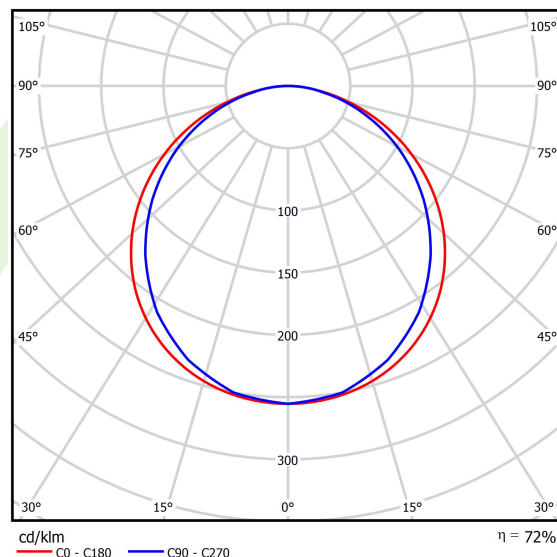

Dane mechaniczne

Montaż	do wbudowania w podwieszany sufit modułowy, gipsowo-kartonowy (po zastosowaniu akcesoriów) oraz nastropowo (po zastosowaniu akcesoriów)
Materiał	aluminium
Kolor	RAL 9016 (biały)
Przesłona	PLX (opalizowane PMMA)
Odporność mechaniczna	IK04
Waga [kg]	3,5
Wymiary [mm]	596 x 596 x 11

Fotometria

Akcesoria

Indeks 2C1A7392-34R

Nazwa EUROPANEL / BACKPANEL / RIM COMPACT LED RECESSED ACCESSORIES 34 / 600X600

Zdjęcie

Indeks 01ARTLUNCNW6

Nazwa EUROPANEL / RIM COMPACT LED SURFACE ACCESSORIES STANDARD 34 / 600X600

Zdjęcie

Indeks 01ARTBLUNCNW6

Nazwa EUROPANEL / RIM COMPACT LED SURFACE ACCESSORIES BASIC 34 / 600X600x43mm

Zdjęcie