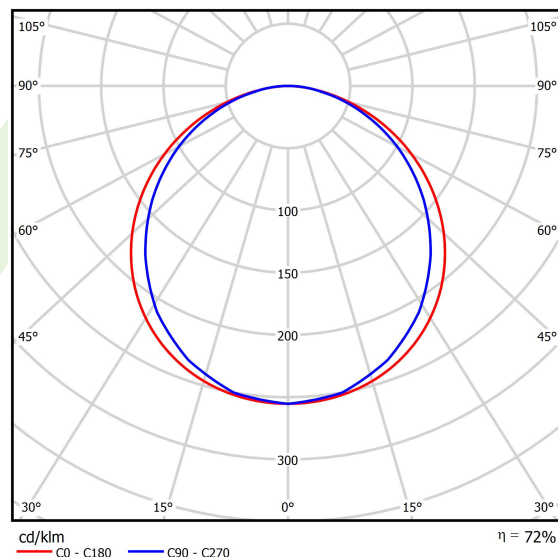

## Dane świetlne i elektryczne

Typ źródła	LED
Strumień LED [lm]	3653
Moc LED [W]	19,3
Strumień oprawy [lm]	2645
Moc oprawy [W]	21
Skuteczność świetlna oprawy [lm/W]	126
Temperatura barwowa [K]	4000
CRI	>80
SDCM (źródła LED)	3
Kąt rozsyłu światła [°]	(C0-C180) / (C90-C270) - 115,4° / 107,6°
Klasa ryzyka fotobiologicznego (PN-EN 62471)	RG0
Klasa ochrony	II
Stopień szczelności	IP20/44
Zasilanie	220..240 V, 50..60 Hz
Żywotność LED [h]	100000 (1) / 80000 (2)
Lx/By	L70/B10 (1) / L80/B10 (2)
Temperatura otoczenia [°C]	5 ÷ 30
Zasilacz elektroniczny	standard (E)
Współczynnik mocy cos φ	>0,95
Obciążalność obwodów	29 (B10), 47 (B16), 49 (C10), 79 (C16)

## Fotometria