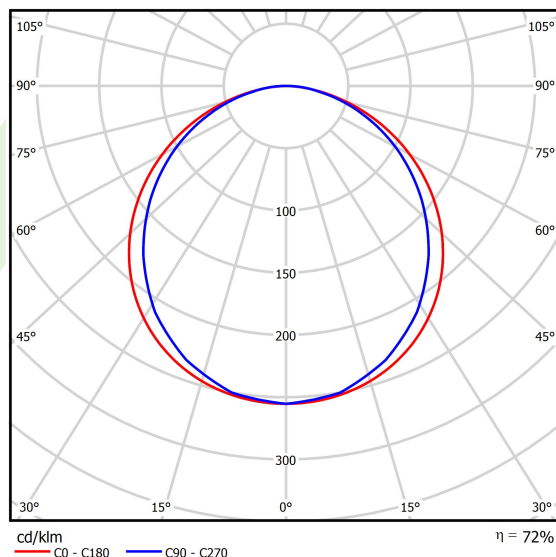

Dane mechaniczne

Montaż	do wbudowania w podwieszany sufit modułowy, gipsowo-kartonowy (po zastosowaniu akcesoriów) oraz nastropowo (po zastosowaniu akcesoriów)
Materiał	aluminium
Kolor	RAL 9016 (biały)
Przesłona	PLX (opalizowane PMMA)
Odporność mechaniczna	IK04
Waga [kg]	3,61
Wymiary [mm]	596 x 596 x 11

Fotometria

Akcesoria

Indeks 2C1A7392-34R

Nazwa EUROPANEL / BACKPANEL / RIM COMPACT LED RECESSED ACCESSORIES 34 / 600X600

Zdjęcie

Indeks 01ARTLUNCNW6

Nazwa EUROPANEL / RIM COMPACT LED SURFACE ACCESSORIES STANDARD 34 / 600X600

Zdjęcie

Indeks 01ARTBLUNCNW6

Nazwa EUROPANEL / RIM COMPACT LED SURFACE ACCESSORIES BASIC 34 / 600X600x43mm

Zdjęcie