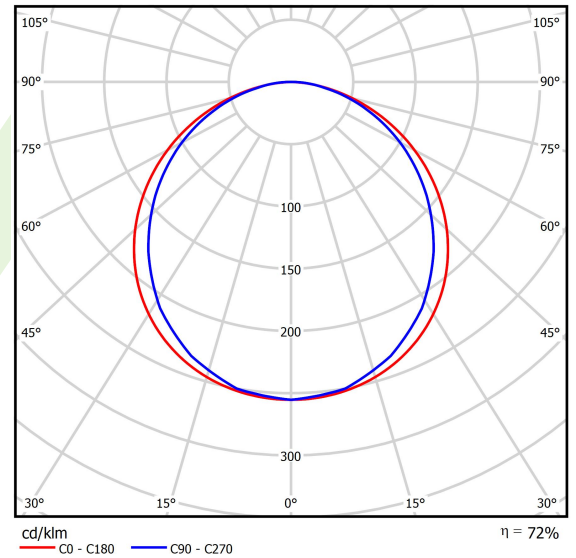

## Dane świetlne i elektryczne

Typ źródła	LED
Strumień LED [lm]	3653
Moc LED [W]	19,3
Strumień oprawy [lm]	2645
Moc oprawy [W]	21
Skuteczność świetlna oprawy [lm/W]	126
Temperatura barwowa [K]	4000
CRI	>80
SDCM (źródła LED)	3
Kąt rozsyłu światła [°]	(C0-C180) / (C90-C270) - 115,4° / 107,6°
Klasa ryzyka fotobiologicznego (PN-EN 62471)	RG0
Klasa ochrony	II
Stopień szczelności	IP20/44
Zasilanie	220..240 V, 50..60 Hz
Żywotność LED [h]	100000 (1) / 80000 (2)
Lx/By	L70/B10 (1) / L80/B10 (2)
Temperatura otoczenia [°C]	5 ÷ 30
Zasilacz elektroniczny	zasilacz bez tętnienia (E-NF)
Współczynnik mocy cos φ	>0,95
Obciążalność obwodów	29 (B10), 47 (B16), 49 (C10), 79 (C16)

## Fotometria