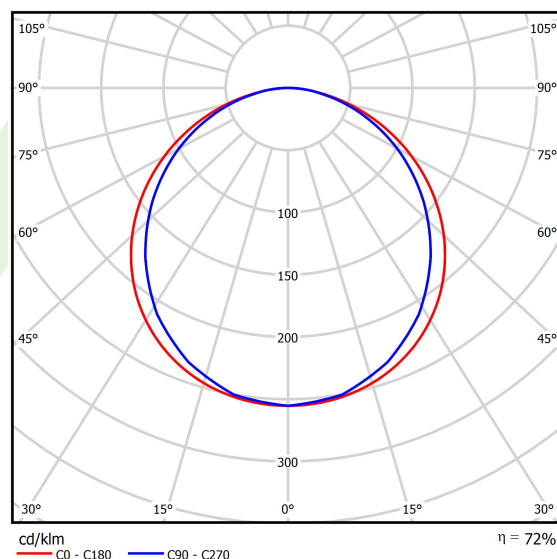

Dane mechaniczne

Montaż	do wbudowania w podwieszany sufit modułowy, gipsowo-kartonowy (po zastosowaniu akcesoriów) oraz nastropowo (po zastosowaniu akcesoriów)
Materiał	aluminium
Kolor	RAL 9016 (biały)
Przesłona	PLX (opalizowane PMMA)
Odporność mechaniczna	IK04
Waga [kg]	3,61
Wymiary [mm]	596 x 596 x 11

Fotometria

Akcesoria

Indeks 2C1A7392-34R

Nazwa EUROPANEL / BACKPANEL / RIM COMPACT LED RECESSED ACCESSORIES 34 / 600X600

Zdjęcie

Indeks 01ARTLUNCNW6

Nazwa EUROPANEL / RIM COMPACT LED SURFACE ACCESSORIES STANDARD 34 / 600X600

Zdjęcie

Indeks 01ARTBLUNCNW6

Nazwa EUROPANEL / RIM COMPACT LED SURFACE ACCESSORIES BASIC 34 / 600X600x43mm

Zdjęcie