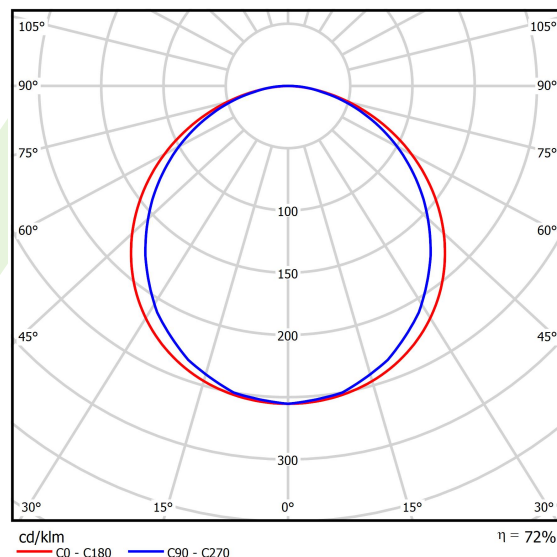

Dane mechaniczne

Montaż	do wbudowania w podwieszany sufit modułowy, gipsowo-kartonowy (po zastosowaniu akcesoriów) oraz nastropowo (po zastosowaniu akcesoriów)
Materiał	aluminium
Kolor	RAL 9016 (biały)
Przesłona	PLX (opalizowane PMMA)
Odporność mechaniczna	IK04
Waga [kg]	3,61
Wymiary [mm]	596 x 596 x 11

Fotometria

Akcesoria

Indeks 2C1A7392-34R

Nazwa EUROPANEL / BACKPANEL / RIM COMPACT LED RECESSED ACCESSORIES 34 / 600X600

Zdjęcie

Indeks 01ARTLUNCNW6

Nazwa EUROPANEL / RIM COMPACT LED SURFACE ACCESSORIES STANDARD 34 / 600X600

Zdjęcie

Indeks 01ARTBLUNCNW6

Nazwa EUROPANEL / RIM COMPACT LED SURFACE ACCESSORIES BASIC 34 / 600X600x43mm

Zdjęcie