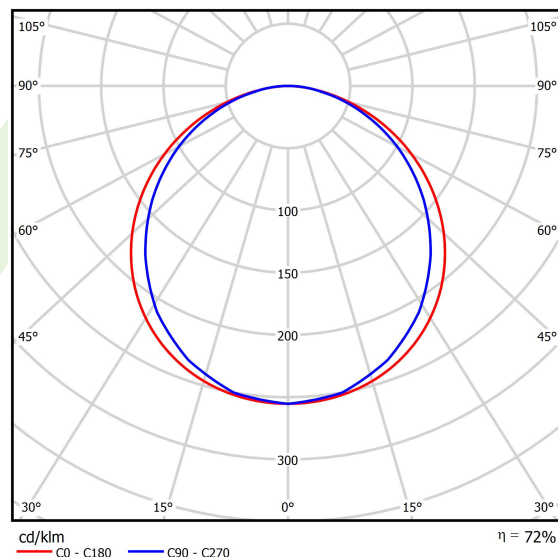

## Dane świetlne i elektryczne

Typ źródła	LED
Strumień LED [lm]	3450
Moc LED [W]	19,3
Strumień oprawy [lm]	2498
Moc oprawy [W]	21
Skuteczność świetlna oprawy [lm/W]	119
Temperatura barwowa [K]	3000
CRI	>80
SDCM (źródła LED)	3
Kąt rozsyłu światła [°]	(C0-C180) / (C90-C270) - 115,4° / 107,6°
Klasa ryzyka fotobiologicznego (PN-EN 62471)	RG0
Klasa ochrony	II
Stopień szczelności	IP20/44
Zasilanie	220..240 V, 50..60 Hz
Żywotność LED [h]	100000 (1) / 80000 (2)
Lx/By	L70/B10 (1) / L80/B10 (2)
Temperatura otoczenia [°C]	5 ÷ 30
Zasilacz elektroniczny	standard (E)
Współczynnik mocy cos φ	>0,95
Obciążalność obwodów	29 (B10), 47 (B16), 49 (C10), 79 (C16)

## Fotometria