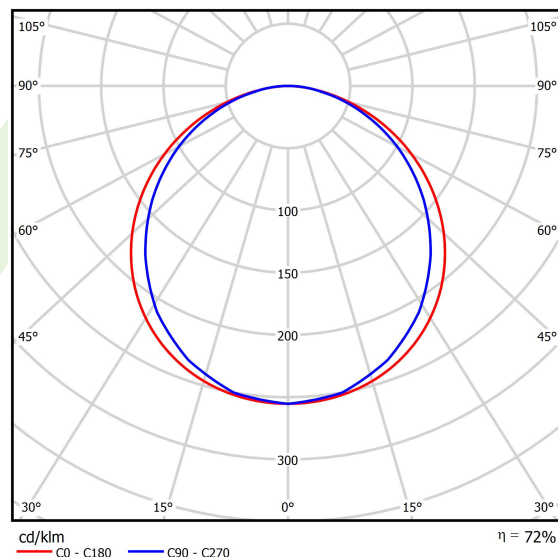

Dane mechaniczne

Montaż	do wbudowania w podwieszany sufit modułowy, gipsowo-kartonowy (po zastosowaniu akcesoriów) oraz nastropowo (po zastosowaniu akcesoriów)
Materiał	aluminium
Kolor	RAL 9016 (biały)
Przesłona	PLX (opalizowane PMMA)
Odporność mechaniczna	IK04
Waga [kg]	3,61
Wymiary [mm]	596 x 596 x 11

Fotometria

Akcesoria

Indeks 2C1A7392-34R

Nazwa EUROPANEL / BACKPANEL / RIM COMPACT LED RECESSED ACCESSORIES 34 / 600X600

Zdjęcie

Indeks 01ARTLUNCNW6

Nazwa EUROPANEL / RIM COMPACT LED SURFACE ACCESSORIES STANDARD 34 / 600X600

Zdjęcie

Indeks 01ARTBLUNCNW6

Nazwa EUROPANEL / RIM COMPACT LED SURFACE ACCESSORIES BASIC 34 / 600X600x43mm

Zdjęcie