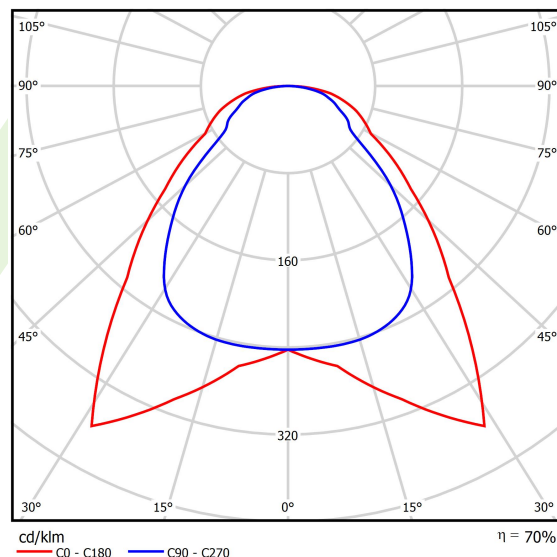

Dane mechaniczne

Montaż	do wbudowania w podwieszany sufit modułowy, gipsowo-kartonowy (po zastosowaniu akcesoriów) oraz nastropowo (po zastosowaniu akcesoriów)
Materiał	aluminium
Kolor	RAL 9016 (biały)
Przesłona	Micro-PRM (mikropryzma PMMA)
Odporność mechaniczna	IK04
Waga [kg]	3,04
Wymiary [mm]	1196 x 296 x 11

Fotometria