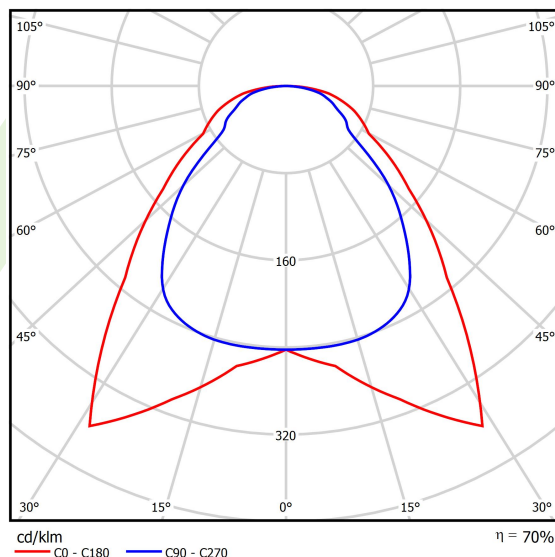

Dane mechaniczne

Montaż	do wbudowania w podwieszany sufit modułowy, gipsowo-kartonowy (po zastosowaniu akcesoriów) oraz nastropowo (po zastosowaniu akcesoriów)
Materiał	aluminium
Kolor	RAL 9016 (biały)
Przesłona	Micro-PRM (mikropryzma PMMA)
Odporność mechaniczna	IK04
Waga [kg]	3,04
Wymiary [mm]	1196 x 296 x 11

Fotometria

Akcesoria

Indeks 01ARTLUGK-AW

Nazwa EUROPANEL / RIM COMPACT LED RAMKA ADAPTACYJNA DO SUFITU G/K 34 / 1200X300

Zdjęcie

Indeks 01ARTLURNW12

Nazwa EUROPANEL / RIM COMPACT LED NASTROPOWA RAMKA ADAPTACYJNA STANDARD 34 / 1200X300

Zdjęcie

Indeks 19.3247.0013.34

Nazwa EUROPANEL / RIM COMPACT LED SURFACE ACCESSORIES BASIC 34 / 1200X300

Zdjęcie