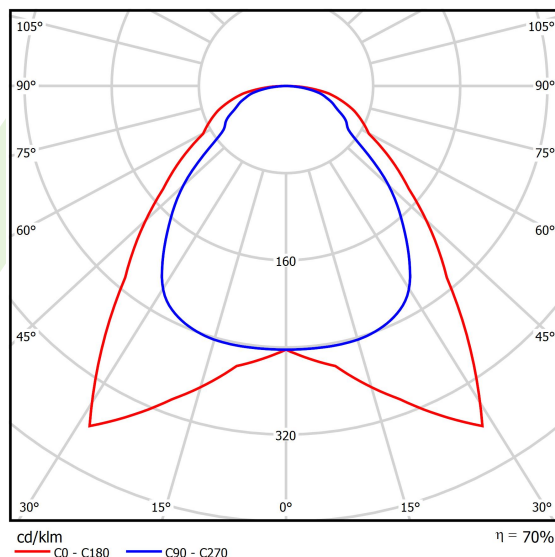

Dane mechaniczne

Montaż	do wbudowania w podwieszany sufit modułowy, gipsowo-kartonowy (po zastosowaniu akcesoriów) oraz nastropowo (po zastosowaniu akcesoriów)
Materiał	aluminium
Kolor	RAL 9016 (biały)
Przesłona	Micro-PRM (mikropryzma PMMA)
Odporność mechaniczna	IK04
Waga [kg]	3,04
Wymiary [mm]	1196 x 296 x 11

Fotometria