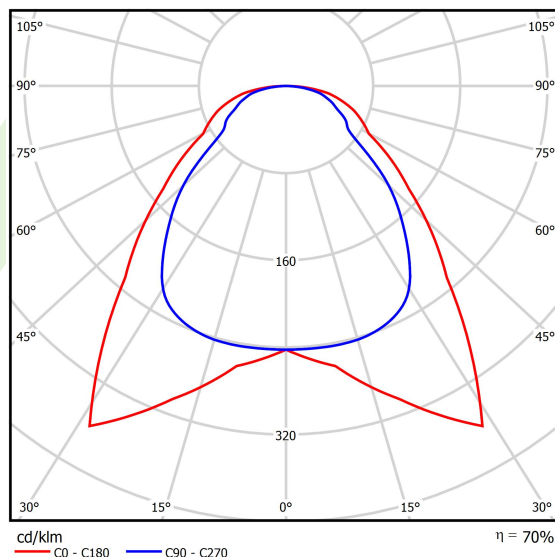

Dane mechaniczne

Montaż	do wbudowania w podwieszany sufit modułowy, gipsowo-kartonowy (po zastosowaniu akcesoriów) oraz nastrogowo (po zastosowaniu akcesoriów)
Materiał	aluminium
Kolor	RAL 9016 (biały)
Przesłona	Micro-PRM (mikropryzma PMMA)
Odporność mechaniczna	IK04
Waga [kg]	3,04
Wymiary [mm]	1196 x 296 x 11

Fotometria

Akcesoria

Indeks 01ARTLUGK-AW

Nazwa EUROPANEL / RIM COMPACT LED RAMKA ADAPTACYJNA DO SUFITU G/K 34 / 1200X300

Zdjęcie

Indeks 01ARTLURNW12

Nazwa EUROPANEL / RIM COMPACT LED NASTROPOWA RAMKA ADAPTACYJNA STANDARD 34 / 1200X300

Zdjęcie

Indeks 19.3247.0013.34

Nazwa EUROPANEL / RIM COMPACT LED SURFACE ACCESSORIES BASIC 34 / 1200X300

Zdjęcie