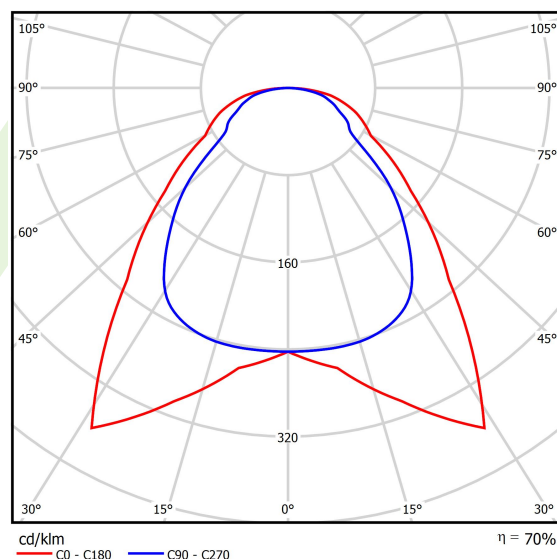

## Dane świetlne i elektryczne

Typ źródła	LED
Strumień LED [lm]	9839
Moc LED [W]	53,1
Strumień oprawy [lm]	6936
Moc oprawy [W]	59
Skuteczność świetlna oprawy [lm/W]	117,6
Temperatura barwowa [K]	4000
CRI	>80
SDCM (źródła LED)	3
Kąt rozsyłu światła [°]	(C0-C180) / (C90-C270) - 91,8° / 94,4°
Klasa ryzyka fotobiologicznego (PN-EN 62471)	RG0
Klasa ochrony	II
Stopień szczelności	IP20/44
Zasilanie	220..240 V, 50..60 Hz
Żywotność LED [h]	70000 (1) / 56000 (2)
Lx/By	L70/B10 (1) / L80/B10 (2)
Temperatura otoczenia [°C]	5 ÷ 30
Zasilacz elektroniczny	standard (E)
Współczynnik mocy cos φ	>0,95
Obciążalność obwodów	5 (B10), 10 (B16), 10 (C10), 20 (C16)

## Fotometria