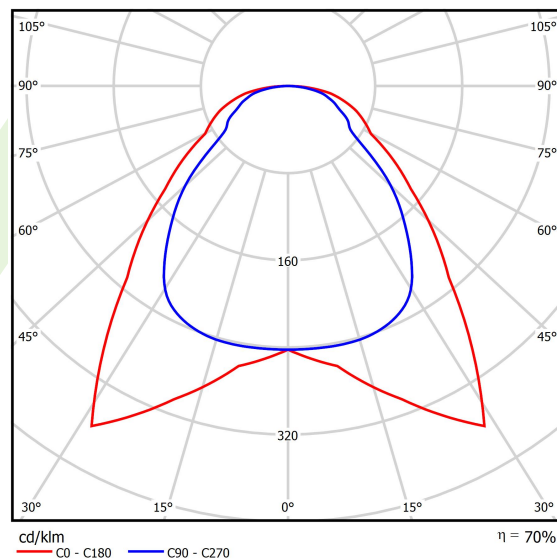

Dane mechaniczne

Montaż	do wbudowania w podwieszany sufit modułowy, gipsowo-kartonowy (po zastosowaniu akcesoriów) oraz nastrogowo (po zastosowaniu akcesoriów)
Materiał	aluminium
Kolor	RAL 9016 (biały)
Przesłona	Micro-PRM (mikropryzma PMMA)
Odporność mechaniczna	IK04
Waga [kg]	3,04
Wymiary [mm]	1196 x 296 x 11

Fotometria