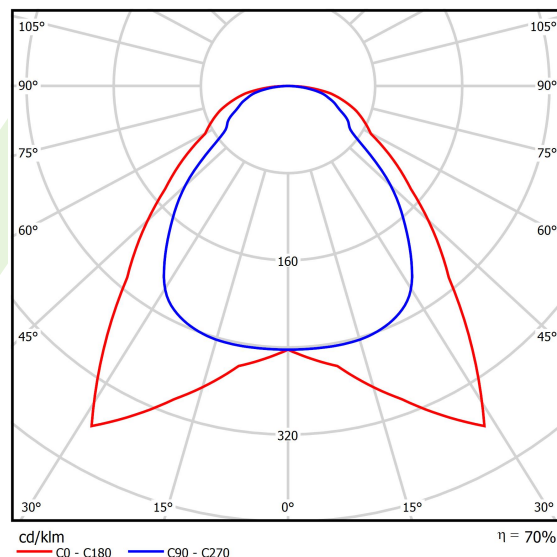

## Dane świetlne i elektryczne

Typ źródła	LED
Strumień LED [lm]	9839
Moc LED [W]	53,1
Strumień oprawy [lm]	6936
Moc oprawy [W]	59
Skuteczność świetlna oprawy [lm/W]	117,6
Temperatura barwowa [K]	4000
CRI	>80
SDCM (źródła LED)	3
Kąt rozsyłu światła [°]	(C0-C180) / (C90-C270) - 91,8° / 94,4°
Klasa ryzyka fotobiologicznego (PN-EN 62471)	RG0
Klasa ochrony	II
Stopień szczelności	IP20/44
Zasilanie	220..240 V, 50..60 Hz
Żywotność LED [h]	70000 (1) / 56000 (2)
Lx/By	L70/B10 (1) / L80/B10 (2)
Temperatura otoczenia [°C]	5 ÷ 30
Zasilacz elektroniczny	standard (E)
Współczynnik mocy cos φ	>0,95
Obciążalność obwodów	5 (B10), 10 (B16), 10 (C10), 20 (C16)

## Fotometria