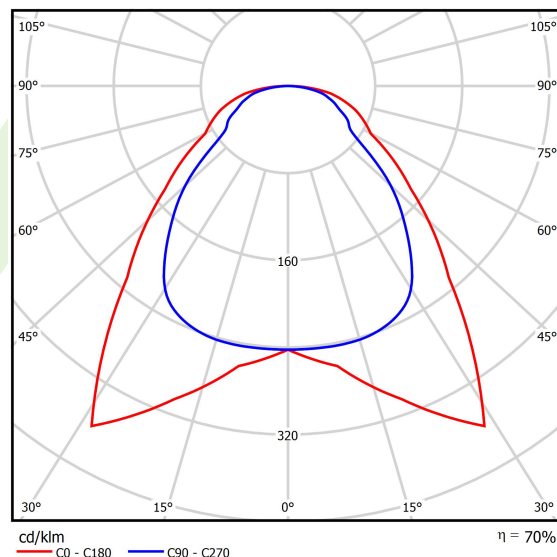

Dane mechaniczne

Montaż	do wbudowania w podwieszany sufit modułowy, gipsowo-kartonowy (po zastosowaniu akcesoriów) oraz nastrogowo (po zastosowaniu akcesoriów)
Materiał	aluminium
Kolor	RAL 9016 (biały)
Przesłona	Micro-PRM (mikropryzma PMMA)
Odporność mechaniczna	IK04
Waga [kg]	3,04
Wymiary [mm]	1196 x 296 x 11

Fotometria

Akcesoria

Indeks 01ARTLUGK-AW

Nazwa EUROPANEL / RIM COMPACT LED RAMKA ADAPTACYJNA DO SUFITU G/K 34 / 1200X300

Zdjęcie

Indeks 01ARTLURNW12

Nazwa EUROPANEL / RIM COMPACT LED NASTROPOWA RAMKA ADAPTACYJNA STANDARD 34 / 1200X300

Zdjęcie

Indeks 19.3247.0013.34

Nazwa EUROPANEL / RIM COMPACT LED SURFACE ACCESSORIES BASIC 34 / 1200X300

Zdjęcie