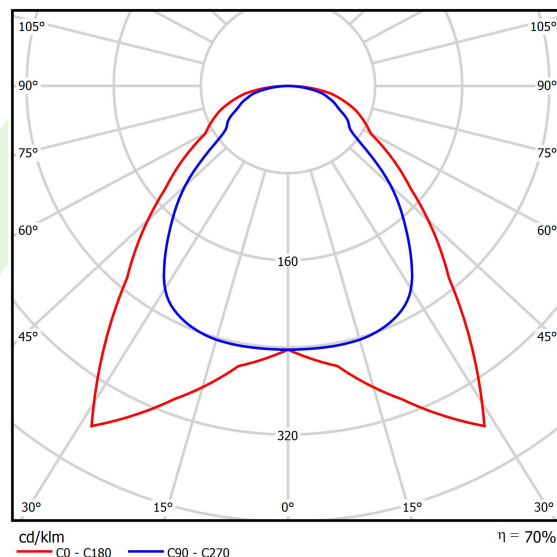

Dane mechaniczne

Montaż	do wbudowania w podwieszany sufit modułowy, gipsowo-kartonowy (po zastosowaniu akcesoriów) oraz nastrogowo (po zastosowaniu akcesoriów)
Materiał	aluminium
Kolor	RAL 9016 (biały)
Przesłona	Micro-PRM (mikropryzma PMMA)
Odporność mechaniczna	IK04
Waga [kg]	3,61
Wymiary [mm]	1196 x 296 x 11

Fotometria