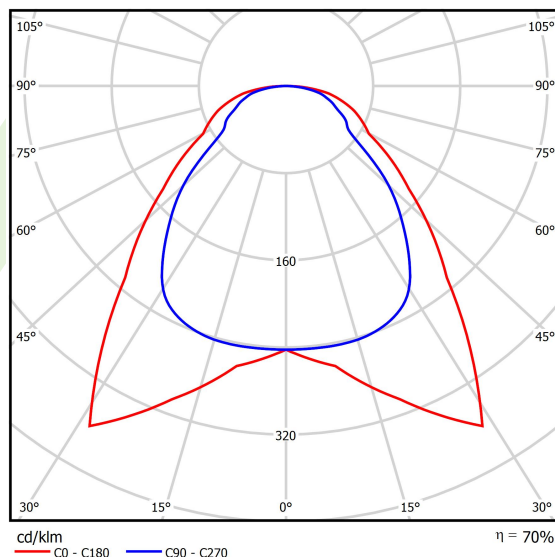

## Dane świetlne i elektryczne

Typ źródła	LED
Strumień LED [lm]	6508
Moc LED [W]	44,1
Strumień oprawy [lm]	4588
Moc oprawy [W]	46
Skuteczność świetlna oprawy [lm/W]	99,7
Temperatura barwowa [K]	4000
CRI	>80
SDCM (źródła LED)	3
Kąt rozsyłu światła [°]	(C0-C180) / (C90-C270) - 91,8° / 94,4°
Klasa ryzyka fotobiologicznego (PN-EN 62471)	RG0
Klasa ochrony	II
Stopień szczelności	IP20/44
Zasilanie	220..240 V, 50..60 Hz
Żywotność LED [h]	100000 (1) / 80000 (2)
Lx/By	L70/B10 (1) / L80/B10 (2)
Temperatura otoczenia [°C]	5 ÷ 30
Zasilacz elektroniczny	DIM DALI (EDD)
Współczynnik mocy cos φ	>0,95
Obciążalność obwodów	12 (B10), 20 (B16), 20 (C10), 32 (C16)

## Fotometria