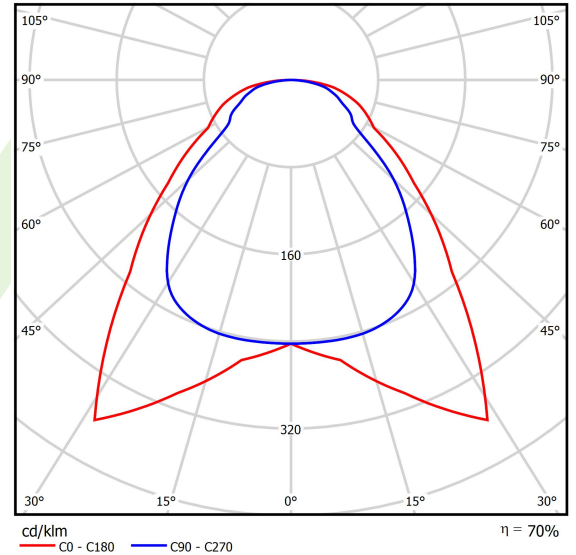

## Technische Daten

|  |   |
|--|---|
| Lichtquelle                                  | <b>LED</b>                                    |
| LED-Lichtstrom [lm]                          | <b>6508</b>                                   |
| LED-Leistung [W]                             | <b>44,1</b>                                   |
| Leuchtenlichtstrom [lm]                      | <b>4588</b>                                   |
| Gesamtleistungsaufnahme [W]                  | <b>46</b>                                     |
| Leuchten Lichtausbeute [lm/W]                | <b>99,7</b>                                   |
| Farbtemperatur [K]                           | <b>4000</b>                                   |
| CRI  | <b>&gt;80</b>                                 |
| SDCM (LED-Quellen)                           | <b>3</b>                                      |
| Abstrahlwinkel [°]                           | <b>(C0-C180) / (C90-C270) - 91,8° / 94,4°</b> |
| Photobiologische Risikoklasse (IEC/EN 62471) | <b>RG0</b>                                    |
| Schutzklasse                                 | <b>II</b>                                     |
| Schutzart                                    | <b>IP20/44</b>                                |
| Netzspannung                                 | <b>220..240 V, 50..60 Hz</b>                  |
| Lebensdauer [h]                              | <b>100000 (1) / 80000 (2)</b>                 |
| Lx/By  | <b>L70/B10 (1) / L80/B10 (2)</b>              |
| Umgebungstemperatur [°C]                     | <b>5 ÷ 30</b>                                 |
| Betriebsgerät                                | <b>DIM DALI (EDD)</b>                         |
| Leistungsfaktor cos φ                        | <b>&gt;0,95</b>                               |
| Belastbarkeit der Schaltung                  | <b>12 (B10), 20 (B16), 20 (C10), 32 (C16)</b> |

## Lichtverteilung