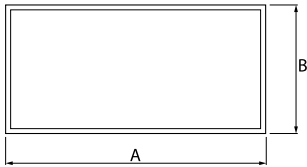

Technische Daten

Montageart	Einbau in Moduldecken, Gipskartondecken (mit Zubehör) oder anbau an der Decke (mit Zubehör)
Leuchtenkörper	Aluminium
Leuchtenfarbe	RAL 9016 (weiß)
Abdeckung	Micro-PRM (mikroprismatische aus PMMA)
Stoßfestigkeitsgrad	IK04
Gewicht [kg]	3,61
Abmessungen [mm]	1196 x 296 x 11

Lichtverteilung