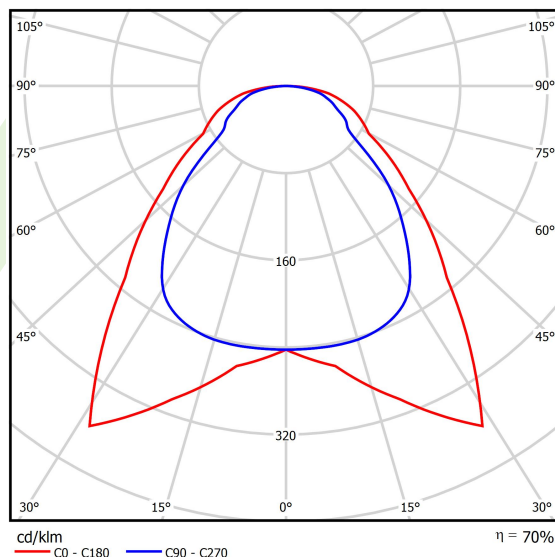

Dane mechaniczne

Montaż	do wbudowania w podwieszany sufit modułowy, gipsowo-kartonowy (po zastosowaniu akcesoriów) oraz nastrogowo (po zastosowaniu akcesoriów)
Materiał	aluminium
Kolor	RAL 9016 (biały)
Przesłona	Micro-PRM (mikropryzma PMMA)
Odporność mechaniczna	IK04
Waga [kg]	3,61
Wymiary [mm]	1196 x 296 x 11

Fotometria