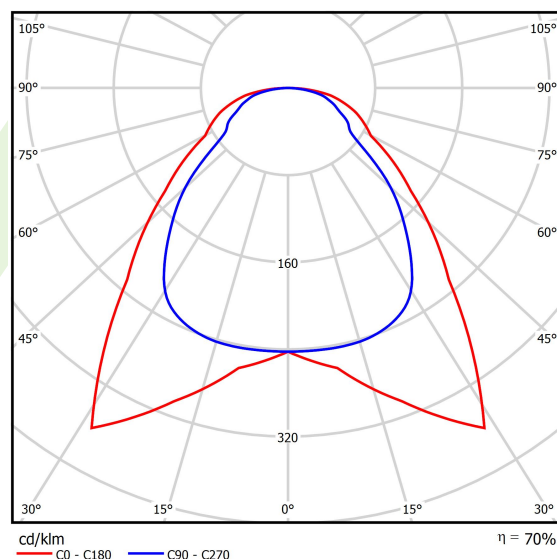

## Dane świetlne i elektryczne

Typ źródła	LED
Strumień LED [lm]	6508
Moc LED [W]	44,1
Strumień oprawy [lm]	4588
Moc oprawy [W]	46
Skuteczność świetlna oprawy [lm/W]	99,7
Temperatura barwowa [K]	4000
CRI	>80
SDCM (źródła LED)	3
Kąt rozsyłu światła [°]	(C0-C180) / (C90-C270) - 91,8° / 94,4°
Klasa ryzyka fotobiologicznego (PN-EN 62471)	RG0
Klasa ochrony	II
Stopień szczelności	IP20/44
Zasilanie	220..240 V, 50..60 Hz
Żywotność LED [h]	100000 (1) / 80000 (2)
Lx/By	L70/B10 (1) / L80/B10 (2)
Temperatura otoczenia [°C]	5 ÷ 30
Zasilacz elektroniczny	standard (E)
Współczynnik mocy cos φ	>0,95
Obciążalność obwodów	22 (B10), 35 (B16), 37 (C10), 59 (C16)

## Fotometria