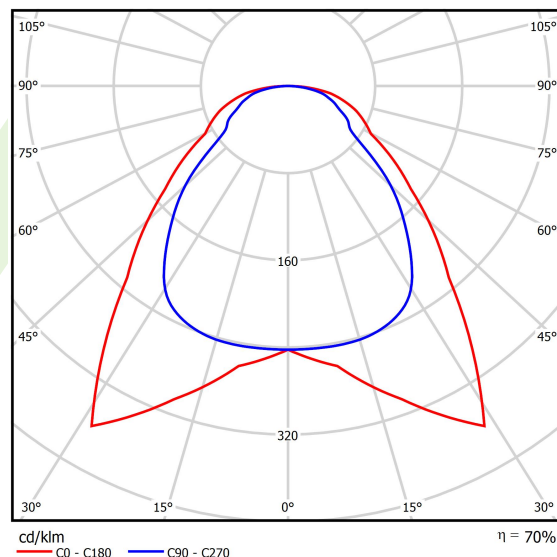

Dane mechaniczne

Montaż	do wbudowania w podwieszany sufit modułowy, gipsowo-kartonowy (po zastosowaniu akcesoriów) oraz nastrogowo (po zastosowaniu akcesoriów)
Materiał	aluminium
Kolor	RAL 9016 (biały)
Przesłona	Micro-PRM (mikropryzma PMMA)
Odporność mechaniczna	IK04
Waga [kg]	3,61
Wymiary [mm]	1196 x 296 x 11

Fotometria

Akcesoria

Indeks 01ARTLUGK-AW

Nazwa EUROPANEL / RIM COMPACT
LED RAMKA ADAPTACYJNA DO
SUFITU G/K 34 / 1200X300

Indeks 01ARTLURNW12

Nazwa EUROPANEL / RIM COMPACT
LED NASTROPOWA RAMKA
ADAPTACYJNA STANDARD 34 /
1200X300

Indeks 19.3247.0013.34

Nazwa EUROPANEL / RIM COMPACT
LED SURFACE ACCESSORIES
BASIC 34 / 1200X300