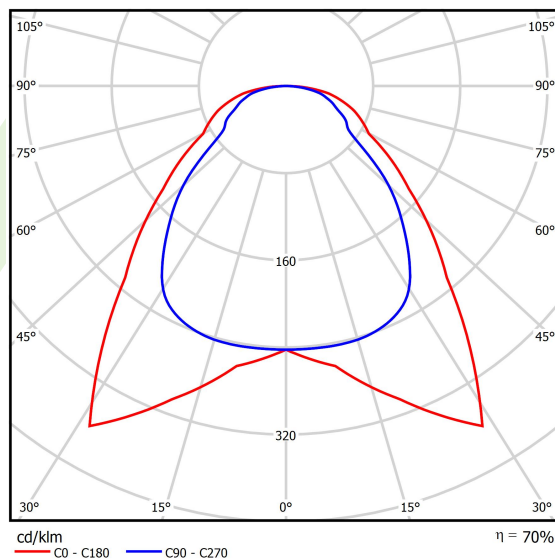

## Dane świetlne i elektryczne

Typ źródła	LED
Strumień LED [lm]	6508
Moc LED [W]	44,1
Strumień oprawy [lm]	4588
Moc oprawy [W]	46
Skuteczność świetlna oprawy [lm/W]	99,7
Temperatura barwowa [K]	4000
CRI	>80
SDCM (źródła LED)	3
Kąt rozsyłu światła [°]	(C0-C180) / (C90-C270) - 91,8° / 94,4°
Klasa ryzyka fotobiologicznego (PN-EN 62471)	RG0
Klasa ochrony	II
Stopień szczelności	IP20/44
Zasilanie	220..240 V, 50..60 Hz
Żywotność LED [h]	100000 (1) / 80000 (2)
Lx/By	L70/B10 (1) / L80/B10 (2)
Temperatura otoczenia [°C]	5 ÷ 30
Zasilacz elektroniczny	standard (E)
Współczynnik mocy cos φ	>0,95
Obciążalność obwodów	22 (B10), 35 (B16), 37 (C10), 59 (C16)

## Fotometria