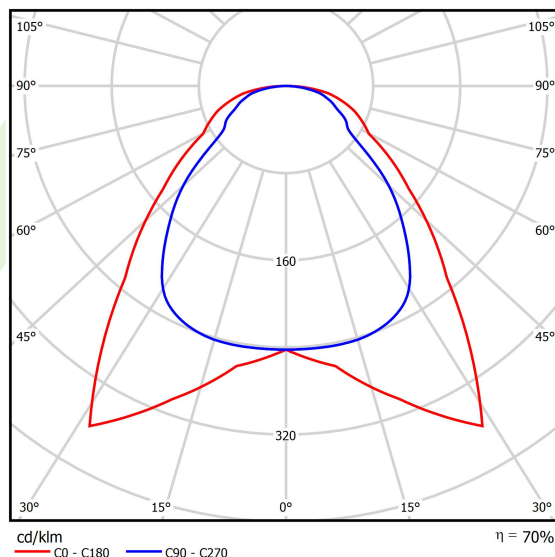

## Dane świetlne i elektryczne

Typ źródła	LED
Strumień LED [lm]	6508
Moc LED [W]	44,1
Strumień oprawy [lm]	4588
Moc oprawy [W]	46
Skuteczność świetlna oprawy [lm/W]	99,7
Temperatura barwowa [K]	4000
CRI	>80
SDCM (źródła LED)	3
Kąt rozsyłu światła [°]	(C0-C180) / (C90-C270) - 91,8° / 94,4°
Klasa ryzyka fotobiologicznego (PN-EN 62471)	RG0
Klasa ochrony	II
Stopień szczelności	IP20/44
Zasilanie	220..240 V, 50..60 Hz
Żywotność LED [h]	100000 (1) / 80000 (2)
Lx/By	L70/B10 (1) / L80/B10 (2)
Temperatura otoczenia [°C]	5 ÷ 30
Zasilacz elektroniczny	standard (E)
Współczynnik mocy cos φ	>0,95
Obciążalność obwodów	22 (B10), 35 (B16), 37 (C10), 59 (C16)

## Fotometria