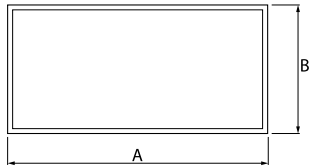

Technische Daten

Montageart	Einbau in Moduldecken, Gipskartondecken (mit Zubehör) oder anbau an der Decke (mit Zubehör)
Leuchtenkörper	Aluminium
Leuchtenfarbe	RAL 9016 (weiß)
Abdeckung	Micro-PRM (mikroprismatische aus PMMA)
Stoßfestigkeitsgrad	IK04
Gewicht [kg]	3,61
Abmessungen [mm]	1196 x 296 x 11

Lichtverteilung