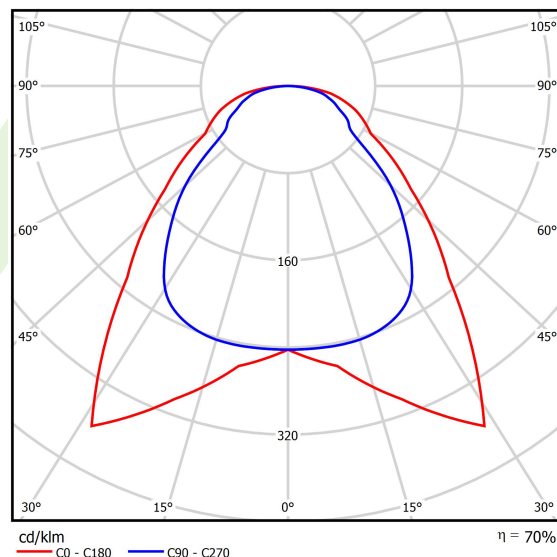

## Dane świetlne i elektryczne

Typ źródła	<b>LED</b>
Strumień LED [lm]	<b>6147</b>
Moc LED [W]	<b>44,1</b>
Strumień oprawy [lm]	<b>4334</b>
Moc oprawy [W]	<b>46</b>
Skuteczność świetlna oprawy [lm/W]	<b>94,2</b>
Temperatura barwowa [K]	<b>3000</b>
CRI	<b>&gt;80</b>
SDCM (źródła LED)	<b>3</b>
Kąt rozsyłu światła [°]	<b>(C0-C180) / (C90-C270) - 91,8° / 94,4°</b>
Klasa ryzyka fotobiologicznego (PN-EN 62471)	<b>RG0</b>
Klasa ochrony	<b>II</b>
Stopień szczelności	<b>IP20/44</b>
Zasilanie	<b>220..240 V, 50..60 Hz</b>
Żywotność LED [h]	<b>100000 (1) / 80000 (2)</b>
Lx/By	<b>L70/B10 (1) / L80/B10 (2)</b>
Temperatura otoczenia [°C]	<b>5 ÷ 30</b>
Zasilacz elektroniczny	<b>DIM DALI (EDD)</b>
Współczynnik mocy cos φ	<b>&gt;0,95</b>
Obciążalność obwodów	<b>12 (B10), 20 (B16), 20 (C10), 32 (C16)</b>

## Fotometria