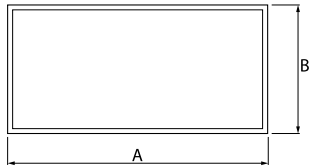

Produkt: EUROPANEL LED 5800 MICRO-PRM EDD 34 IP20/44 830 1200X300

Index: 19.4099.2313.34

Beschreibung

Innenbeleuchtung. Montageart: Einbau in Moduldecken, Gipskartondecken (mit Zubehör) oder anbau an der Decke (mit Zubehör). Gehäuse aus Aluminium. Farbe - RAL 9016 (weiß). Abmessungen: 1196 x 296 x 11 mm. Gewicht 3,61 kg. Abdeckung: Micro-PRM (mikroprismatische aus PMMA). Der Wirkungsgrad des optischen Systems ist 70,50%. Abstrahlwinkel: (C0-C180) / (C90-C270) - 91,8° / 94,4°. Lichtquelle: LED. Farbtemperatur 3000 K. SDCM=3. CRI>80. Lebensdauer: 100000 (1) / 80000 (2) h L70/B10 (1) / L80/B10 (2). Leuchtenlichtstrom: 4334 lm. Gesamtleistungsaufnahme: 46 W. Leuchten Lichtausbeute: 94,2 lm/W. Vorschaltgerät: DIM DALI (EDD). Netzspannung 220..240 V, 50..60 Hz. Leistungsfaktor cosφ: >0,95. Belastbarkeit der Schaltung: 12 (B10), 20 (B16), 20 (C10), 32 (C16). Umgebungstemperatur: 5 ÷ 30° C. Schutzart: IP20/44. Stoßfestigkeitsgrad: IK04. Schutzklasse: II. Photobiologische Risikoklasse (IEC/EN 62471): RG0. Die Leuchte kann in CLO-Ausführung (Constant Lumen Output) hergestellt werden.

Technische Daten

Montageart	Einbau in Moduldecken, Gipskartondecken (mit Zubehör) oder anbau an der Decke (mit Zubehör)
Leuchtenkörper	Aluminium
Leuchtenfarbe	RAL 9016 (weiß)
Abdeckung	Micro-PRM (mikroprismatische aus PMMA)
Stoßfestigkeitsgrad	IK04
Gewicht [kg]	3,61
Abmessungen [mm]	1196 x 296 x 11