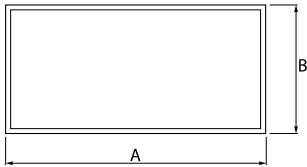

Produkt: EUROPANEL LED 5800 MICRO-PRM EDD 34 IP20/44 830 1200X300

Index: 19.4099.2313.34

Beschreibung

Innenbeleuchtung. Montageart: Einbau in Moduldecken, Gipskartondecken (mit Zubehör) oder anbau an der Decke (mit Zubehör). Gehäuse aus Aluminium. Farbe - RAL 9016 (weiß). Abmessungen: 1196 x 296 x 11 mm. Gewicht 3,61 kg. Abdeckung: Micro-PRM (mikroprismatische aus PMMA). Der Wirkungsgrad des optischen Systems ist 70,50%. Abstrahlwinkel: (C0-C180) / (C90-C270) - 91,8° / 94,4°. Lichtquelle: LED. Farbtemperatur 3000 K. SDCM=3. CRI>80. Lebensdauer: 100000 (1) / 80000 (2) h L70/B10 (1) / L80/B10 (2). Leuchtenlichtstrom: 4334 lm. Gesamtleistungsaufnahme: 46 W. Leuchten Lichtausbeute: 94,2 lm/W. Vorschaltgerät: DIM DALI (EDD). Netzspannung 220..240 V, 50..60 Hz. Leistungsfaktor cosφ: >0,95. Belastbarkeit der Schaltung: 12 (B10), 20 (B16), 20 (C10), 32 (C16). Umgebungstemperatur: 5 ÷ 30° C. Schutzart: IP20/44. Stoßfestigkeitsgrad: IK04. Schutzklasse: II. Photobiologische Risikoklasse (IEC/EN 62471): RG0. Die Leuchte kann in CLO-Ausführung (Constant Lumen Output) hergestellt werden.

Technische Daten

Montageart	Einbau in Moduldecken, Gipskartondecken (mit Zubehör) oder anbau an der Decke (mit Zubehör)
Leuchtenkörper	Aluminium
Leuchtenfarbe	RAL 9016 (weiß)
Abdeckung	Micro-PRM (mikroprismatische aus PMMA)
Stoßfestigkeitsgrad	IK04
Gewicht [kg]	3,61
Abmessungen [mm]	1196 x 296 x 11