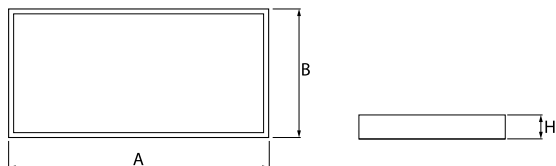

Dane mechaniczne

Montaż	do wbudowania w podwieszany sufit modułowy, gipsowo-kartonowy (po zastosowaniu akcesoriów) oraz nastrogowo (po zastosowaniu akcesoriów)
Materiał	aluminium
Kolor	RAL 9016 (biały)
Przesłona	Micro-PRM (mikropryzma PMMA)
Odporność mechaniczna	IK04
Waga [kg]	7,2
Wymiary [mm]	1196 x 296 x 11

Fotometria