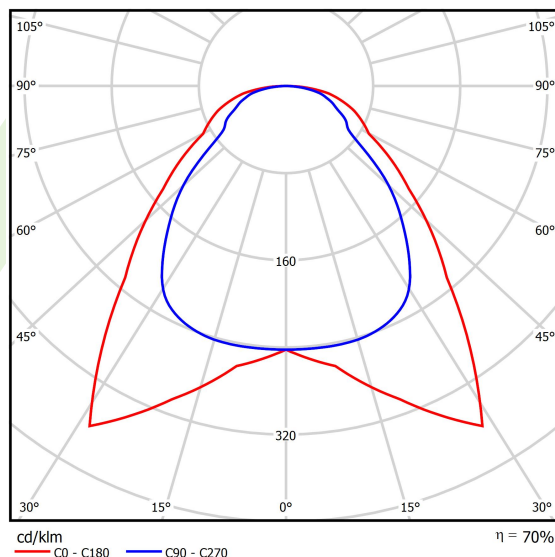

## Dane świetlne i elektryczne

Typ źródła	LED
Strumień LED [lm]	6147
Moc LED [W]	44,1
Strumień oprawy [lm]	4334
Moc oprawy [W]	46
Skuteczność świetlna oprawy [lm/W]	94,2
Temperatura barwowa [K]	3000
CRI	>80
SDCM (źródła LED)	3
Kąt rozsyłu światła [°]	(C0-C180) / (C90-C270) - 91,8° / 94,4°
Klasa ryzyka fotobiologicznego (PN-EN 62471)	RG0
Klasa ochrony	II
Stopień szczelności	IP20/44
Zasilanie	220..240 V, 50..60 Hz
Żywotność LED [h]	100000 (1) / 80000 (2)
Lx/By	L70/B10 (1) / L80/B10 (2)
Temperatura otoczenia [°C]	5 ÷ 30
Zasilacz elektroniczny	standard (E)
Współczynnik mocy cos φ	>0,95
Obciążalność obwodów	22 (B10), 35 (B16), 37 (C10), 59 (C16)

## Fotometria