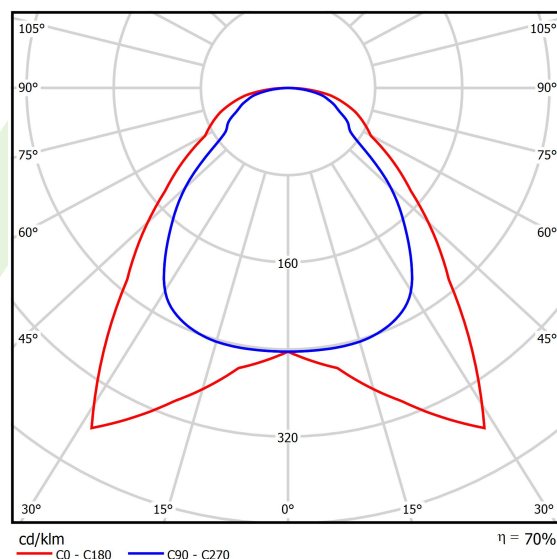

## Dane świetlne i elektryczne

Typ źródła	LED
Strumień LED [lm]	6147
Moc LED [W]	44,1
Strumień oprawy [lm]	4334
Moc oprawy [W]	46
Skuteczność świetlna oprawy [lm/W]	94,2
Temperatura barwowa [K]	3000
CRI	>80
SDCM (źródła LED)	3
Kąt rozsyłu światła [°]	(C0-C180) / (C90-C270) - 91,8° / 94,4°
Klasa ryzyka fotobiologicznego (PN-EN 62471)	RG0
Klasa ochrony	II
Stopień szczelności	IP20/44
Zasilanie	220..240 V, 50..60 Hz
Żywotność LED [h]	100000 (1) / 80000 (2)
Lx/By	L70/B10 (1) / L80/B10 (2)
Temperatura otoczenia [°C]	5 ÷ 30
Zasilacz elektroniczny	standard (E)
Współczynnik mocy cos φ	>0,95
Obciążalność obwodów	22 (B10), 35 (B16), 37 (C10), 59 (C16)

## Fotometria