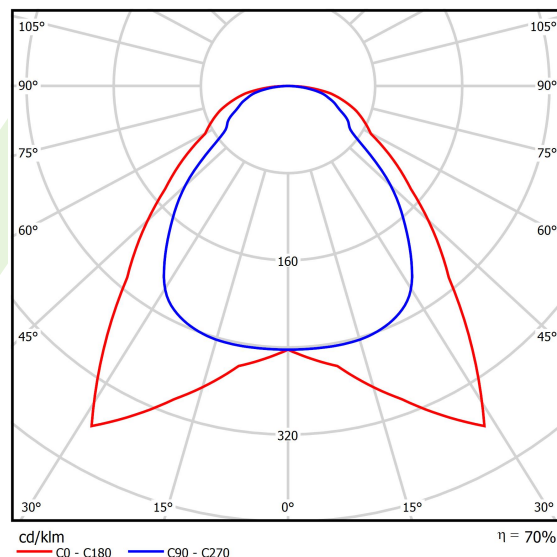

## Dane świetlne i elektryczne

Typ źródła	LED
Strumień LED [lm]	6147
Moc LED [W]	44,1
Strumień oprawy [lm]	4334
Moc oprawy [W]	46
Skuteczność świetlna oprawy [lm/W]	94,2
Temperatura barwowa [K]	3000
CRI	>80
SDCM (źródła LED)	3
Kąt rozsyłu światła [°]	(C0-C180) / (C90-C270) - 91,8° / 94,4°
Klasa ryzyka fotobiologicznego (PN-EN 62471)	RG0
Klasa ochrony	II
Stopień szczelności	IP20/44
Zasilanie	220..240 V, 50..60 Hz
Żywotność LED [h]	100000 (1) / 80000 (2)
Lx/By	L70/B10 (1) / L80/B10 (2)
Temperatura otoczenia [°C]	5 ÷ 30
Zasilacz elektroniczny	standard (E)
Współczynnik mocy cos φ	>0,95
Obciążalność obwodów	22 (B10), 35 (B16), 37 (C10), 59 (C16)

## Fotometria