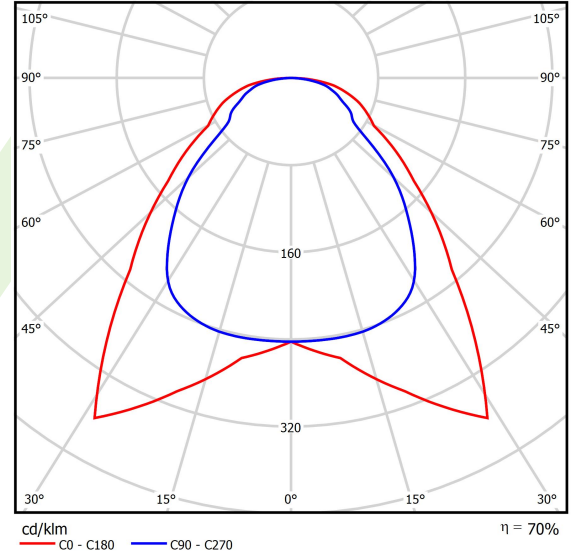

## Beschreibung

Innenbeleuchtung. Montageart: Einbau in Moduldecken, Gipskartondecken (mit Zubehör) oder anbau an der Decke (mit Zubehör). Gehäuse aus Aluminium. Farbe - RAL 9016 (weiß). Abmessungen: 1196 x 296 x 11 mm. Gewicht 7,2 kg. Abdeckung: Micro-PRM (mikroprismatische aus PMMA). Der Wirkungsgrad des optischen Systems ist 70,50%. Abstrahlwinkel: (C0-C180) / (C90-C270) - 91,8° / 94,4°. Lichtquelle: LED. Farbtemperatur 3000 K. SDCM=3. CRI>80. Lebensdauer: 100000 (1) / 80000 (2) h L70/B10 (1) / L80/B10 (2). Leuchtenlichtstrom: 4334 lm. Gesamtleistungsaufnahme: 46 W. Leuchten Lichtausbeute: 94,2 lm/W. Vorschaltgerät: Ein/Aus (E). Netzspannung 220..240 V, 50..60 Hz. Leistungsfaktor cosφ: >0,95. Belastbarkeit der Schaltung: 22 (B10), 35 (B16), 37 (C10), 59 (C16). Umgebungstemperatur: 5 ÷ 30° C. Schutzart: IP20/44. Stoßfestigkeitsgrad: IK04. Schutzklasse: II. Photobiologische Risikoklasse (IEC/EN 62471): RG0. Die Leuchte kann in CLO-Ausführung (Constant Lumen Output) hergestellt werden.

## Technische Daten

Lichtquelle	LED
LED-Lichtstrom [lm]	6147
LED-Leistung [W]	44,1
Leuchtenlichtstrom [lm]	4334
Gesamtleistungsaufnahme [W]	46
Leuchten Lichtausbeute [lm/W]	94,2
Farbtemperatur [K]	3000
CRI	>80
SDCM (LED-Quellen)	3
Abstrahlwinkel [°]	(C0-C180) / (C90-C270) - 91,8° / 94,4°
Photobiologische Risikoklasse (IEC/EN 62471)	RG0
Schutzklasse	II
Schutzart	IP20/44
Netzspannung	220..240 V, 50..60 Hz
Lebensdauer [h]	100000 (1) / 80000 (2)
Lx/By	L70/B10 (1) / L80/B10 (2)
Umgebungstemperatur [°C]	5 ÷ 30
Betriebsgerät	Ein/Aus (E)
Leistungsfaktor cos φ	>0,95
Belastbarkeit der Schaltung	22 (B10), 35 (B16), 37 (C10), 59 (C16)

## Lichtverteilung