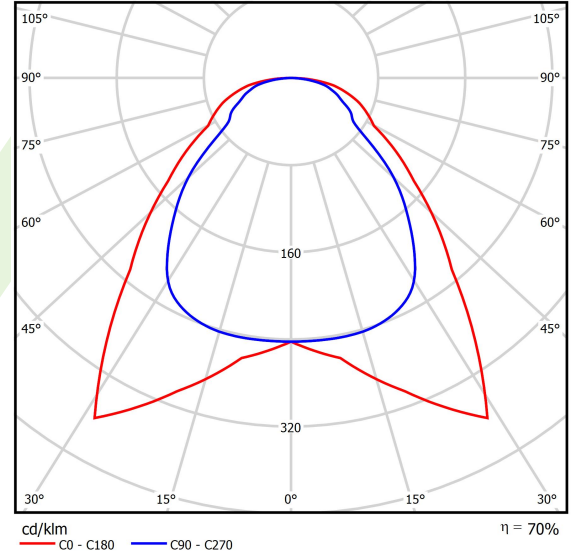

Technische Daten

Montageart	Einbau in Moduldecken, Gipskartondecken (mit Zubehör) oder anbau an der Decke (mit Zubehör)
Leuchtenkörper	Aluminium
Leuchtenfarbe	RAL 9016 (weiß)
Abdeckung	Micro-PRM (mikroprismatische aus PMMA)
Stoßfestigkeitsgrad	IK04
Gewicht [kg]	7,2
Abmessungen [mm]	1196 x 296 x 11

Lichtverteilung