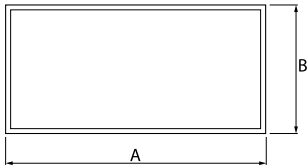

Produkt: EUROPANEL LED 5800 MICRO-PRM E 34 IP20/44 830 1200X300

Index: 19.4099.2311.34

Beschreibung

Innenbeleuchtung. Montageart: Einbau in Moduldecken, Gipskartondecken (mit Zubehör) oder anbau an der Decke (mit Zubehör). Gehäuse aus Aluminium. Farbe - RAL 9016 (weiß). Abmessungen: 1196 x 296 x 11 mm. Gewicht 7,2 kg. Abdeckung: Micro-PRM (mikroprismatische aus PMMA). Der Wirkungsgrad des optischen Systems ist 70,50%. Abstrahlwinkel: (C0-C180) / (C90-C270) - 91,8° / 94,4°. Lichtquelle: LED. Farbtemperatur 3000 K. SDCM=3. CRI>80. Lebensdauer: 100000 (1) / 80000 (2) h L70/B10 (1) / L80/B10 (2). Leuchtenlichtstrom: 4334 lm. Gesamtleistungsaufnahme: 46 W. Leuchten Lichtausbeute: 94,2 lm/W. Vorschaltgerät: Ein/Aus (E). Netzspannung 220..240 V, 50..60 Hz. Leistungsfaktor cosφ: >0,95. Belastbarkeit der Schaltung: 22 (B10), 35 (B16), 37 (C10), 59 (C16). Umgebungstemperatur: 5 ÷ 30° C. Schutzart: IP20/44. Stoßfestigkeitsgrad: IK04. Schutzklasse: II. Photobiologische Risikoklasse (IEC/EN 62471): RG0. Die Leuchte kann in CLO-Ausführung (Constant Lumen Output) hergestellt werden.

Technische Daten

Montageart	Einbau in Moduldecken, Gipskartondecken (mit Zubehör) oder anbau an der Decke (mit Zubehör)
Leuchtenkörper	Aluminium
Leuchtenfarbe	RAL 9016 (weiß)
Abdeckung	Micro-PRM (mikroprismatische aus PMMA)
Stoßfestigkeitsgrad	IK04
Gewicht [kg]	7,2
Abmessungen [mm]	1196 x 296 x 11