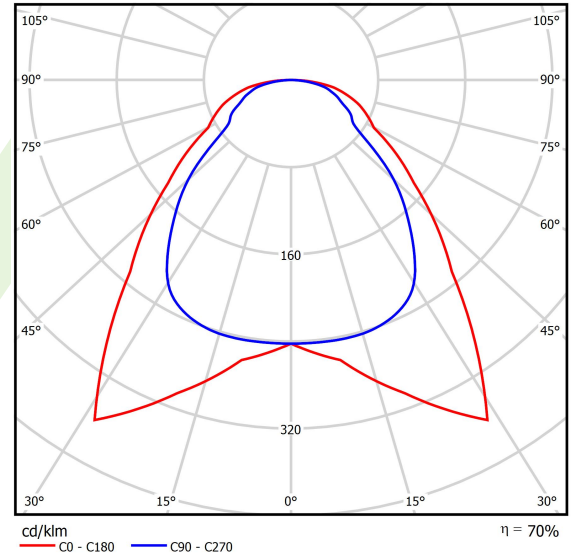

Technische Daten

Montageart	Einbau in Moduldecken, Gipskartondecken (mit Zubehör) oder anbau an der Decke (mit Zubehör)
Leuchtenkörper	Aluminium
Leuchtenfarbe	RAL 9016 (weiß)
Abdeckung	Micro-PRM (mikroprismatische aus PMMA)
Stoßfestigkeitsgrad	IK04
Gewicht [kg]	7,2
Abmessungen [mm]	1196 x 296 x 11

Lichtverteilung