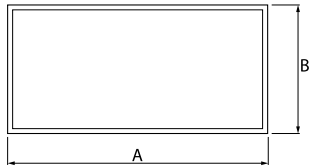

Produkt: EUROPANEL LED 5800 MICRO-PRM E 34 IP20/44 830 1200X300

Index: 19.4099.2311.34

Beschreibung

Innenbeleuchtung. Montageart: Einbau in Moduldecken, Gipskartondecken (mit Zubehör) oder anbau an der Decke (mit Zubehör). Gehäuse aus Aluminium. Farbe - RAL 9016 (weiß). Abmessungen: 1196 x 296 x 11 mm. Gewicht 7,2 kg. Abdeckung: Micro-PRM (mikroprismatische aus PMMA). Der Wirkungsgrad des optischen Systems ist 70,50%. Abstrahlwinkel: (C0-C180) / (C90-C270) - 91,8° / 94,4°. Lichtquelle: LED. Farbtemperatur 3000 K. SDCM=3. CRI>80. Lebensdauer: 100000 (1) / 80000 (2) h L70/B10 (1) / L80/B10 (2). Leuchtenlichtstrom: 4334 lm. Gesamtleistungsaufnahme: 46 W. Leuchten Lichtausbeute: 94,2 lm/W. Vorschaltgerät: Ein/Aus (E). Netzspannung 220..240 V, 50..60 Hz. Leistungsfaktor cosφ: >0,95. Belastbarkeit der Schaltung: 22 (B10), 35 (B16), 37 (C10), 59 (C16). Umgebungstemperatur: 5 ÷ 30° C. Schutzart: IP20/44. Stoßfestigkeitsgrad: IK04. Schutzklasse: II. Photobiologische Risikoklasse (IEC/EN 62471): RG0. Die Leuchte kann in CLO-Ausführung (Constant Lumen Output) hergestellt werden.

Technische Daten

Montageart	Einbau in Moduldecken, Gipskartondecken (mit Zubehör) oder anbau an der Decke (mit Zubehör)
Leuchtenkörper	Aluminium
Leuchtenfarbe	RAL 9016 (weiß)
Abdeckung	Micro-PRM (mikroprismatische aus PMMA)
Stoßfestigkeitsgrad	IK04
Gewicht [kg]	7,2
Abmessungen [mm]	1196 x 296 x 11