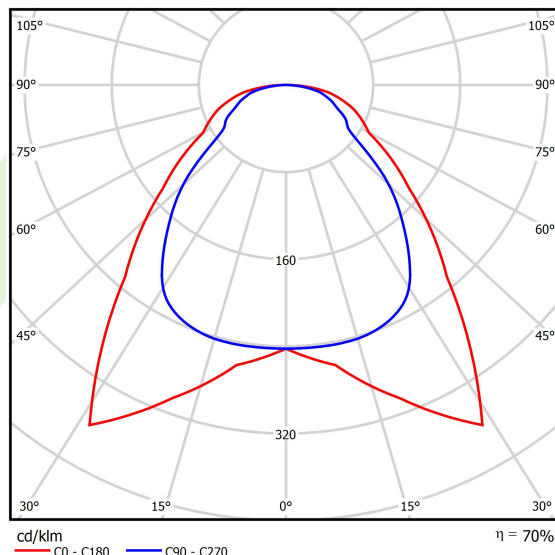

Dane mechaniczne

Montaż	do wbudowania w podwieszany sufit modułowy, gipsowo-kartonowy (po zastosowaniu akcesoriów) oraz nastrogowo (po zastosowaniu akcesoriów)
Materiał	aluminium
Kolor	RAL 9016 (biały)
Przesłona	Micro-PRM (mikropryzma PMMA)
Odporność mechaniczna	IK04
Wymiary [mm]	1196 x 296 x 11

Fotometria