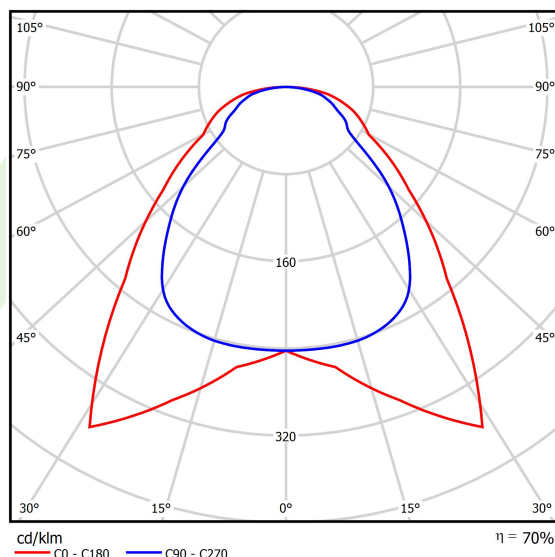

Dane mechaniczne

Montaż	do wbudowania w podwieszany sufit modułowy, gipsowo-kartonowy (po zastosowaniu akcesoriów) oraz nastrogowo (po zastosowaniu akcesoriów)
Materiał	aluminium
Kolor	RAL 9016 (biały)
Przesłona	Micro-PRM (mikropryzma PMMA)
Odporność mechaniczna	IK04
Wymiary [mm]	1196 x 296 x 11

Fotometria