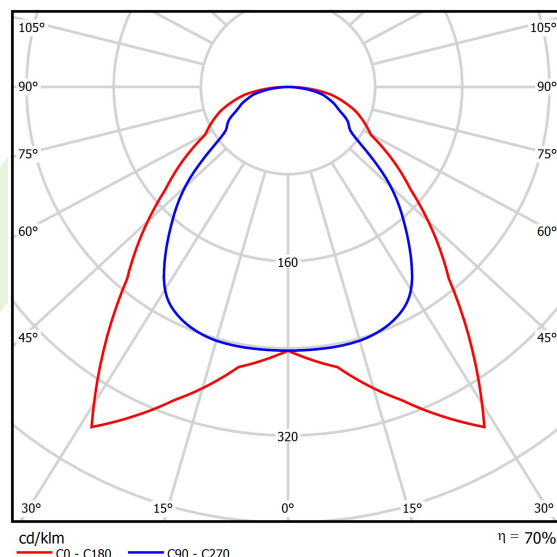

## Dane świetlne i elektryczne

Typ źródła	LED
Strumień LED [lm]	3653
Moc LED [W]	19,3
Strumień oprawy [lm]	2575
Moc oprawy [W]	21
Skuteczność świetlna oprawy [lm/W]	122,6
Temperatura barwowa [K]	4000
CRI	>80
SDCM (źródła LED)	3
Kąt rozsyłu światła [°]	(C0-C180) / (C90-C270) - 91,8° / 94,4°
Klasa ryzyka fotobiologicznego (PN-EN 62471)	RG0
Klasa ochrony	II
Stopień szczelności	IP20/44
Zasilanie	220..240 V, 50..60 Hz
Żywotność LED [h]	100000 (1) / 80000 (2)
Lx/By	L70/B10 (1) / L80/B10 (2)
Temperatura otoczenia [°C]	5 ÷ 30
Zasilacz elektroniczny	DIM DALI (EDD)
Współczynnik mocy cos φ	>0,95
Obciążalność obwodów	12 (B10), 20 (B16), 20 (C10), 32 (C16)

## Fotometria