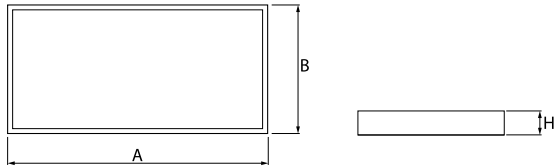

Produkt: EUROPANEL LED 3800 MICRO-PRM EDD IP20/44 34 840 1200X300**Index:** 19.4099.2123.34

Beschreibung

Innenbeleuchtung. Montageart: Einbau in Moduldecken, Gipskartondecken (mit Zubehör) oder anbau an der Decke (mit Zubehör). Gehäuse aus Aluminium. Farbe - RAL 9016 (weiß). Abmessungen: 1196 x 296 x 11 mm. Abdeckung: Micro-PRM (mikroprismatische aus PMMA). Der Wirkungsgrad des optischen Systems ist 70,5%. Abstrahlwinkel: (C0-C180) / (C90-C270) - 91,8° / 94,4°. Lichtquelle: LED. Farbtemperatur 4000 K. SDCM=3. CRI>80. Lebensdauer: 100000 (1) / 80000 (2) h L70/B10 (1) / L80/B10 (2). Leuchtenlichtstrom: 2575 lm. Gesamtleistungsaufnahme: 21 W. Leuchten Lichtausbeute: 122,6 lm/W. Vorschaltgerät: DIM DALI (EDD). Netzspannung 220..240 V, 50..60 Hz. Leistungsfaktor cosφ: >0,95. Belastbarkeit der Schaltung: 12 (B10), 20 (B16), 20 (C10), 32 (C16). Umgebungstemperatur: 5 ÷ 30° C. Schutzart: IP20/44. Stoßfestigkeitsgrad: IK04. Schutzklasse: II. Photobiologische Risikoklasse (IEC/EN 62471): RG0. Die Leuchte kann in CLO-Ausführung (Constant Lumen Output) hergestellt werden.

Technische Daten

Montageart	Einbau in Moduldecken, Gipskartondecken (mit Zubehör) oder anbau an der Decke (mit Zubehör)
Leuchtenkörper	Aluminium
Leuchtenfarbe	RAL 9016 (weiß)
Abdeckung	Micro-PRM (mikroprismatische aus PMMA)
Stoßfestigkeitsgrad	IK04
Abmessungen [mm]	1196 x 296 x 11