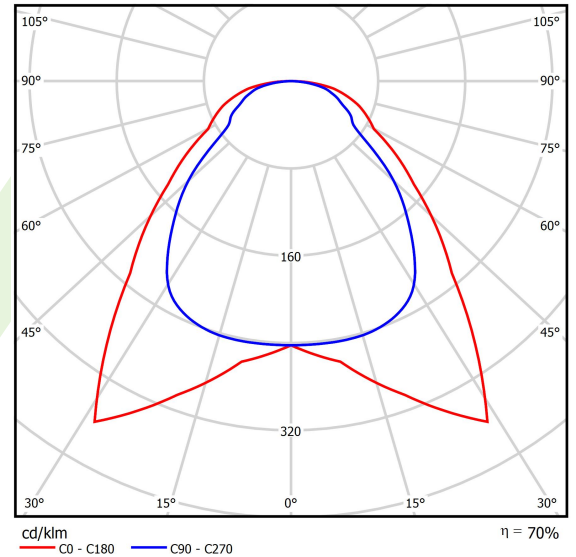

Technische Daten

Montageart	Einbau in Moduldecken, Gipskartondecken (mit Zubehör) oder anbau an der Decke (mit Zubehör)
Leuchtenkörper	Aluminium
Leuchtenfarbe	RAL 9016 (weiß)
Abdeckung	Micro-PRM (mikroprismatische aus PMMA)
Stoßfestigkeitsgrad	IK04
Abmessungen [mm]	1196 x 296 x 11

Lichtverteilung