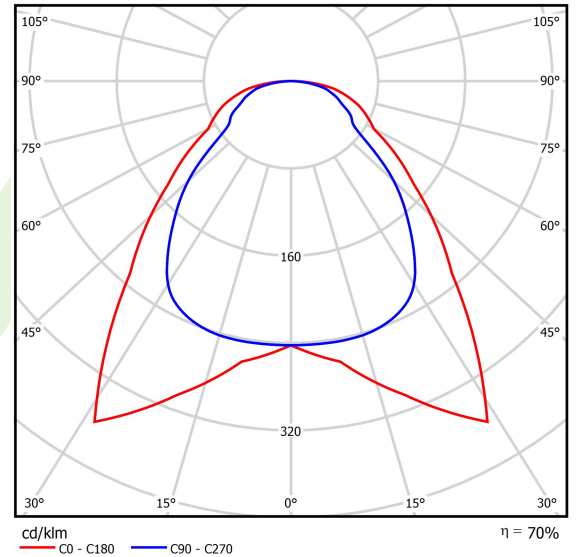

Technische Daten

Montageart	Einbau in Moduldecken, Gipskartondecken (mit Zubehör) oder anbau an der Decke (mit Zubehör)
Leuchtenkörper	Aluminium
Leuchtenfarbe	RAL 9016 (weiß)
Abdeckung	Micro-PRM (mikroprismatische aus PMMA)
Stoßfestigkeitsgrad	IK04
Abmessungen [mm]	1196 x 296 x 11

Lichtverteilung

Zubehör

Index 01ARTLUGK-AW

Type EUROPANEL / RIM COMPACT LED
ADAPTIVE PLASTERBOARD
CEILING FRAME 34 / 1200X300

Index 01ARTLURNW12

Type EUROPANEL / RIM COMPACT LED
ADAPTIVE GIPSKARTONDECKE
RAHMEN 34 / 1200X300

Index 19.3247.0013.34

Type EUROPANEL / RAND KOMPACT
LED DECKE ADAPTIV RAHMEN
STANDARD 34 / 1200X300