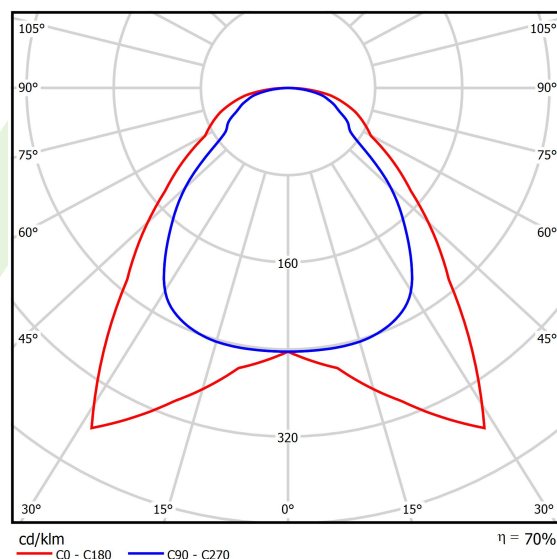

Dane mechaniczne

Montaż	do wbudowania w podwieszany sufit modułowy, gipsowo-kartonowy (po zastosowaniu akcesoriów) oraz nastrogowo (po zastosowaniu akcesoriów)
Materiał	aluminium
Kolor	RAL 9016 (biały)
Przesłona	Micro-PRM (mikropryzma PMMA)
Odporność mechaniczna	IK04
Waga [kg]	3,66
Wymiary [mm]	1196 x 296 x 11

Fotometria

Akcesoria

Indeks 01ARTLUGK-AW

Nazwa EUROPANEL / RIM COMPACT
LED RAMKA ADAPTACYJNA DO
SUFITU G/K 34 / 1200X300

Indeks 01ARTLURNW12

Nazwa EUROPANEL / RIM COMPACT
LED NASTROPOWA RAMKA
ADAPTACYJNA STANDARD 34 /
1200X300

Indeks 19.3247.0013.34

Nazwa EUROPANEL / RIM COMPACT
LED SURFACE ACCESSORIES
BASIC 34 / 1200X300