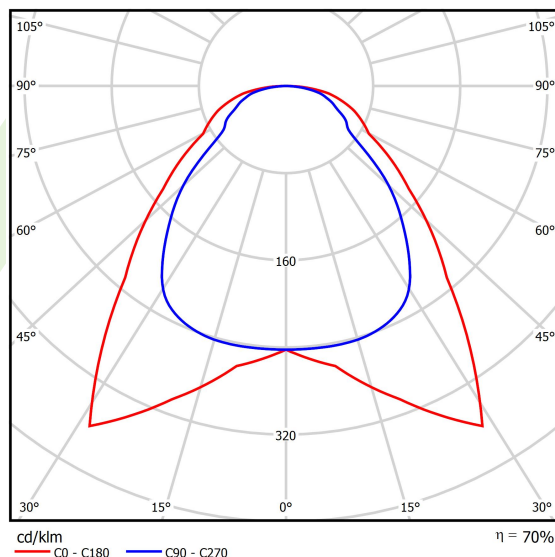

Dane mechaniczne

Montaż	do wbudowania w podwieszany sufit modułowy, gipsowo-kartonowy (po zastosowaniu akcesoriów) oraz nastropowo (po zastosowaniu akcesoriów)
Materiał	aluminium
Kolor	RAL 9016 (biały)
Przesłona	Micro-PRM (mikropryzma PMMA)
Odporność mechaniczna	IK04
Waga [kg]	3,66
Wymiary [mm]	1196 x 296 x 11

Fotometria

Akcesoria

Indeks 01ARTLUGK-AW

Nazwa EUROPANEL / RIM COMPACT LED RAMKA ADAPTACYJNA DO SUFITU G/K 34 / 1200X300

Zdjęcie

Indeks 01ARTLURNW12

Nazwa EUROPANEL / RIM COMPACT LED NASTROPOWA RAMKA ADAPTACYJNA STANDARD 34 / 1200X300

Zdjęcie

Indeks 19.3247.0013.34

Nazwa EUROPANEL / RIM COMPACT LED SURFACE ACCESSORIES BASIC 34 / 1200X300

Zdjęcie