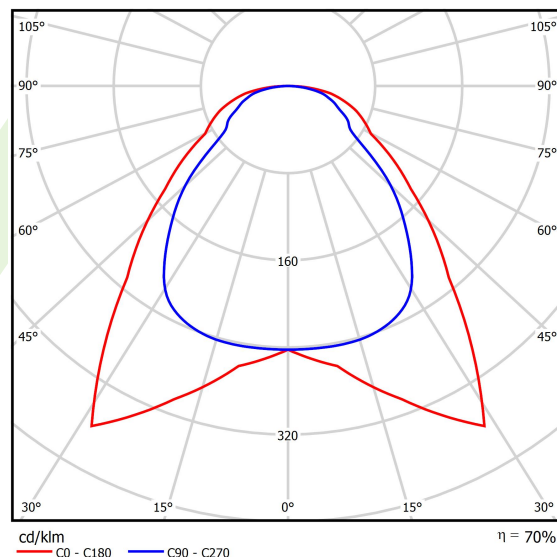

Dane mechaniczne

Montaż	do wbudowania w podwieszany sufit modułowy, gipsowo-kartonowy (po zastosowaniu akcesoriów) oraz nastrogowo (po zastosowaniu akcesoriów)
Materiał	aluminium
Kolor	RAL 9016 (biały)
Przesłona	Micro-PRM (mikropryzma PMMA)
Odporność mechaniczna	IK04
Waga [kg]	3,66
Wymiary [mm]	1196 x 296 x 11

Fotometria