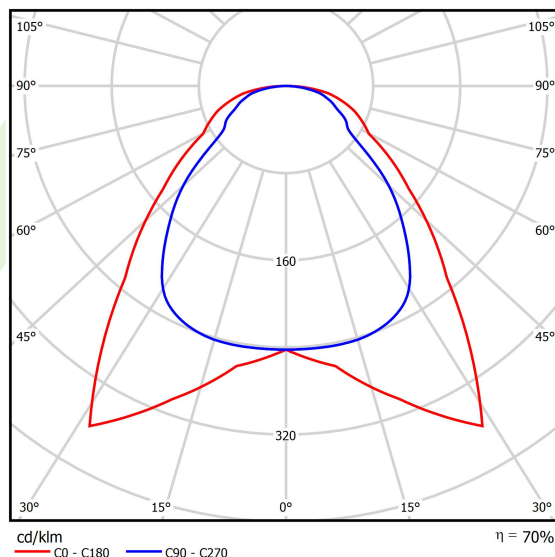

Dane mechaniczne

Montaż	do wbudowania w podwieszany sufit modułowy, gipsowo-kartonowy (po zastosowaniu akcesoriów) oraz nastropowo (po zastosowaniu akcesoriów)
Materiał	aluminium
Kolor	RAL 9016 (biały)
Przesłona	Micro-PRM (mikropryzma PMMA)
Odporność mechaniczna	IK04
Waga [kg]	3,66
Wymiary [mm]	1196 x 296 x 11

Fotometria