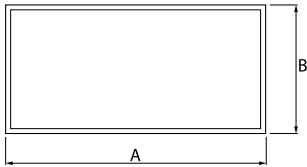

Produkt: EUROPANEL LED 3800 MICRO-PRM E 34 IP20/44 840 1200X300

Index: 19.4099.2121.34

Beschreibung

Innenbeleuchtung. Montageart: Einbau in Moduldecken, Gipskartondecken (mit Zubehör) oder anbau an der Decke (mit Zubehör). Gehäuse aus Aluminium. Farbe - RAL 9016 (weiß). Abmessungen: 1196 x 296 x 11 mm. Gewicht 3,66 kg. Abdeckung: Micro-PRM (mikroprismatische aus PMMA). Der Wirkungsgrad des optischen Systems ist 70,50%. Abstrahlwinkel: (C0-C180) / (C90-C270) - 91,8° / 94,4°. Lichtquelle: LED. Farbtemperatur 4000 K. SDCM=3. CRI>80. Lebensdauer: 100000 (1) / 80000 (2) h L70/B10 (1) / L80/B10 (2). Leuchtenlichtstrom: 2575 lm. Gesamtleistungsaufnahme: 21 W. Leuchten Lichtausbeute: 122,6 lm/W. Vorschaltgerät: Ein/Aus (E). Netzspannung 220..240 V, 50..60 Hz. Leistungsfaktor cosφ: >0,95. Belastbarkeit der Schaltung: 20 (B10), 30 (B16), 33 (C10), 53 (C16). Umgebungstemperatur: 5 ÷ 30° C. Schutzart: IP20/44. Stoßfestigkeitsgrad: IK04. Schutzklasse: II. Photobiologische Risikoklasse (IEC/EN 62471): RG0. Die Leuchte kann in CLO-Ausführung (Constant Lumen Output) hergestellt werden.

Technische Daten

Montageart	Einbau in Moduldecken, Gipskartondecken (mit Zubehör) oder anbau an der Decke (mit Zubehör)
Leuchtenkörper	Aluminium
Leuchtenfarbe	RAL 9016 (weiß)
Abdeckung	Micro-PRM (mikroprismatische aus PMMA)
Stoßfestigkeitsgrad	IK04
Gewicht [kg]	3,66
Abmessungen [mm]	1196 x 296 x 11