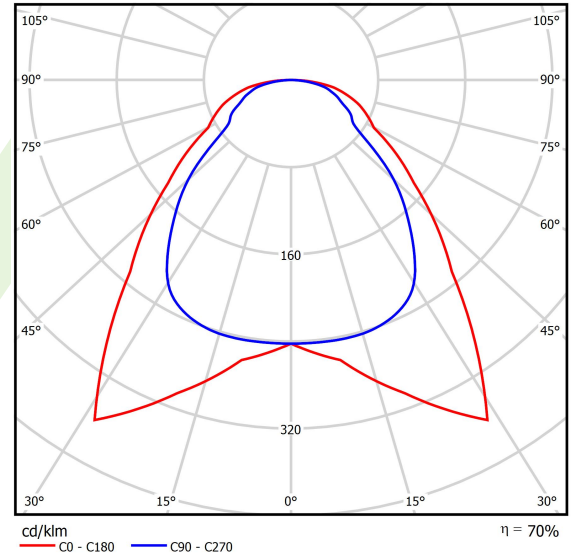

Technische Daten

Montageart	Einbau in Moduldecken, Gipskartondecken (mit Zubehör) oder anbau an der Decke (mit Zubehör)
Leuchtenkörper	Aluminium
Leuchtenfarbe	RAL 9016 (weiß)
Abdeckung	Micro-PRM (mikroprismatische aus PMMA)
Stoßfestigkeitsgrad	IK04
Gewicht [kg]	3,66
Abmessungen [mm]	1196 x 296 x 11

Lichtverteilung