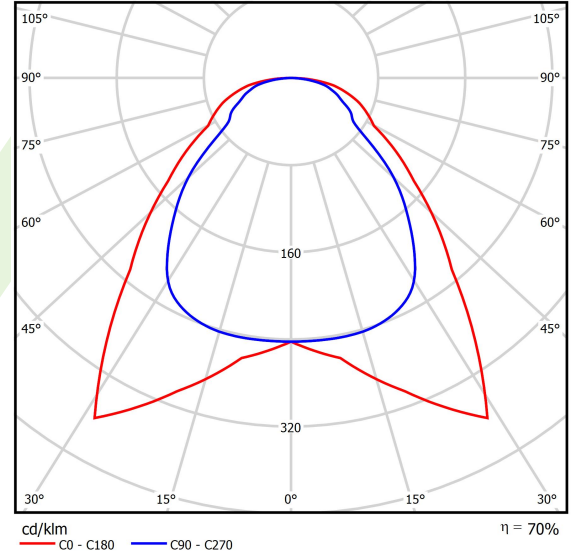

Technische Daten

Montageart	Einbau in Moduldecken, Gipskartondecken (mit Zubehör) oder anbau an der Decke (mit Zubehör)
Leuchtenkörper	Aluminium
Leuchtenfarbe	RAL 9016 (weiß)
Abdeckung	Micro-PRM (mikroprismatische aus PMMA)
Stoßfestigkeitsgrad	IK04
Gewicht [kg]	3,66
Abmessungen [mm]	1196 x 296 x 11

Lichtverteilung