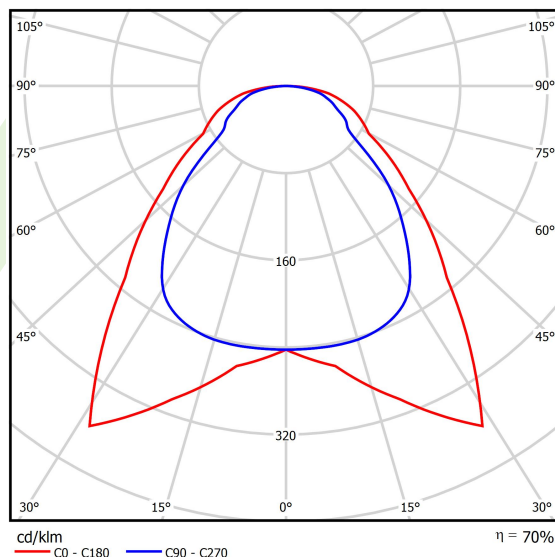

## Dane świetlne i elektryczne

Typ źródła	LED
Strumień LED [lm]	3450
Moc LED [W]	19,3
Strumień oprawy [lm]	2432
Moc oprawy [W]	21
Skuteczność świetlna oprawy [lm/W]	115,8
Temperatura barwowa [K]	3000
CRI	>80
SDCM (źródła LED)	3
Kąt rozsyłu światła [°]	(C0-C180) / (C90-C270) - 91,8° / 94,4°
Klasa ryzyka fotobiologicznego (PN-EN 62471)	RG0
Klasa ochrony	II
Stopień szczelności	IP20/44
Zasilanie	220..240 V, 50..60 Hz
Żywotność LED [h]	100000 (1) / 80000 (2)
Lx/By	L70/B10 (1) / L80/B10 (2)
Temperatura otoczenia [°C]	5 ÷ 30
Zasilacz elektroniczny	DIM DALI (EDD)
Współczynnik mocy cos φ	>0,95
Obciążalność obwodów	12 (B10), 20 (B16), 20 (C10), 32 (C16)

## Fotometria