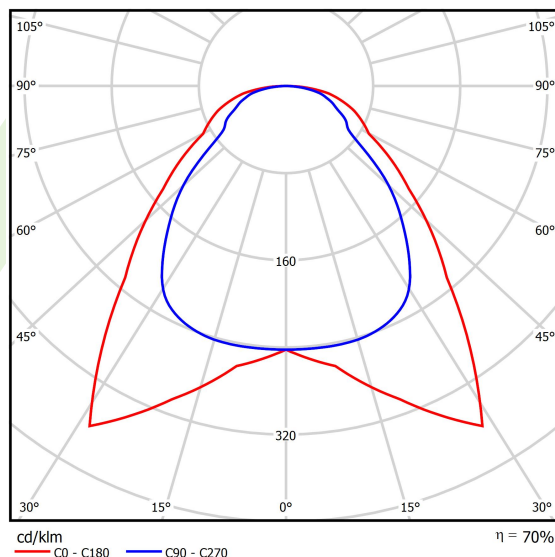

Dane mechaniczne

Montaż	do wbudowania w podwieszany sufit modułowy, gipsowo-kartonowy (po zastosowaniu akcesoriów) oraz nastrogowo (po zastosowaniu akcesoriów)
Materiał	aluminium
Kolor	RAL 9016 (biały)
Przesłona	Micro-PRM (mikropryzma PMMA)
Odporność mechaniczna	IK04
Waga [kg]	3,61
Wymiary [mm]	1196 x 296 x 11

Fotometria

Akcesoria

Indeks 01ARTLUGK-AW

Nazwa EUROPANEL / RIM COMPACT LED RAMKA ADAPTACYJNA DO SUFITU G/K 34 / 1200X300

Zdjęcie

Indeks 01ARTLURNW12

Nazwa EUROPANEL / RIM COMPACT LED NASTROPOWA RAMKA ADAPTACYJNA STANDARD 34 / 1200X300

Zdjęcie

Indeks 19.3247.0013.34

Nazwa EUROPANEL / RIM COMPACT LED SURFACE ACCESSORIES BASIC 34 / 1200X300

Zdjęcie