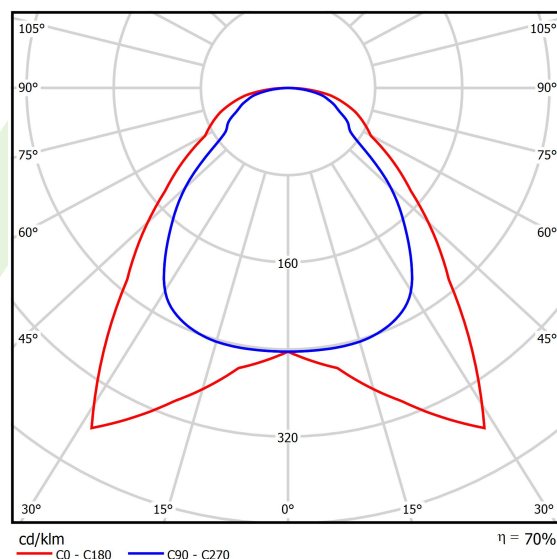

Dane mechaniczne

Montaż	do wbudowania w podwieszany sufit modułowy, gipsowo-kartonowy (po zastosowaniu akcesoriów) oraz nastrogowo (po zastosowaniu akcesoriów)
Materiał	aluminium
Kolor	RAL 9016 (biały)
Przesłona	Micro-PRM (mikropryzma PMMA)
Odporność mechaniczna	IK04
Waga [kg]	3,61
Wymiary [mm]	1196 x 296 x 11

Fotometria

Akcesoria

Indeks 01ARTLUGK-AW

Nazwa EUROPANEL / RIM COMPACT
LED RAMKA ADAPTACYJNA DO
SUFITU G/K 34 / 1200X300

Indeks 01ARTLURNW12

Nazwa EUROPANEL / RIM COMPACT
LED NASTROPOWA RAMKA
ADAPTACYJNA STANDARD 34 /
1200X300

Indeks 19.3247.0013.34

Nazwa EUROPANEL / RIM COMPACT
LED SURFACE ACCESSORIES
BASIC 34 / 1200X300