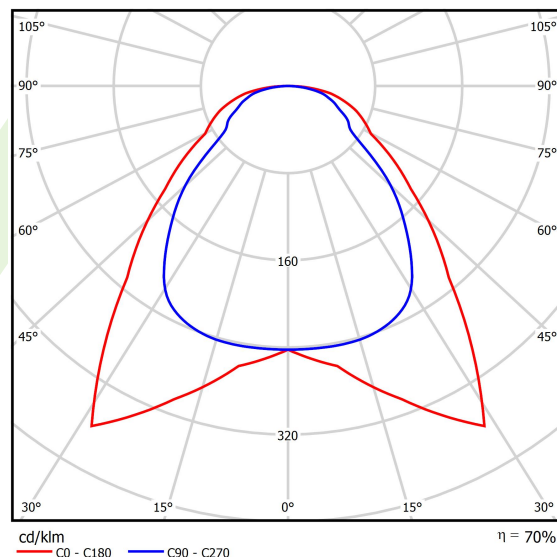

Dane mechaniczne

Montaż	do wbudowania w podwieszany sufit modułowy, gipsowo-kartonowy (po zastosowaniu akcesoriów) oraz nastropowo (po zastosowaniu akcesoriów)
Materiał	aluminium
Kolor	RAL 9016 (biały)
Przesłona	Micro-PRM (mikropryzma PMMA)
Odporność mechaniczna	IK04
Waga [kg]	3,61
Wymiary [mm]	1196 x 296 x 11

Fotometria

Akcesoria

Indeks 01ARTLUGK-AW

Nazwa EUROPANEL / RIM COMPACT LED RAMKA ADAPTACYJNA DO SUFITU G/K 34 / 1200X300

Zdjęcie

Indeks 01ARTLURNW12

Nazwa EUROPANEL / RIM COMPACT LED NASTROPOWA RAMKA ADAPTACYJNA STANDARD 34 / 1200X300

Zdjęcie

Indeks 19.3247.0013.34

Nazwa EUROPANEL / RIM COMPACT LED SURFACE ACCESSORIES BASIC 34 / 1200X300

Zdjęcie