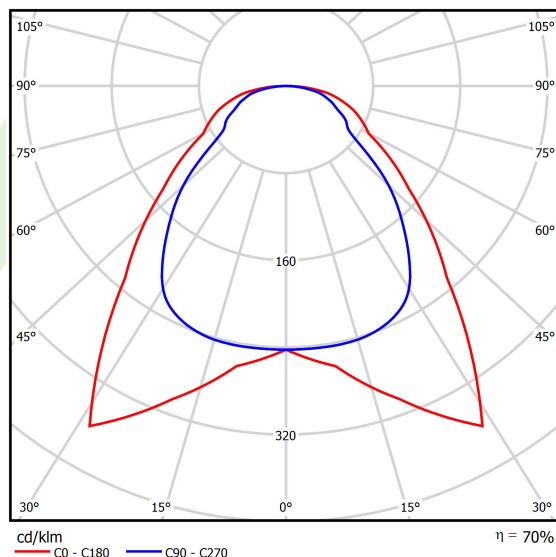

Dane mechaniczne

Montaż	do wbudowania w podwieszany sufit modułowy, gipsowo-kartonowy (po zastosowaniu akcesoriów) oraz nastropowo (po zastosowaniu akcesoriów)
Materiał	aluminium
Kolor	RAL 9016 (biały)
Przesłona	Micro-PRM (mikropryzma PMMA)
Odporność mechaniczna	IK04
Waga [kg]	3,61
Wymiary [mm]	1196 x 296 x 11

Fotometria

Akcesoria

Indeks 01ARTLUGK-AW

Nazwa EUROPANEL / RIM COMPACT LED RAMKA ADAPTACYJNA DO SUFITU G/K 34 / 1200X300

Zdjęcie

Indeks 01ARTLURNW12

Nazwa EUROPANEL / RIM COMPACT LED NASTROPOWA RAMKA ADAPTACYJNA STANDARD 34 / 1200X300

Zdjęcie

Indeks 19.3247.0013.34

Nazwa EUROPANEL / RIM COMPACT LED SURFACE ACCESSORIES BASIC 34 / 1200X300

Zdjęcie