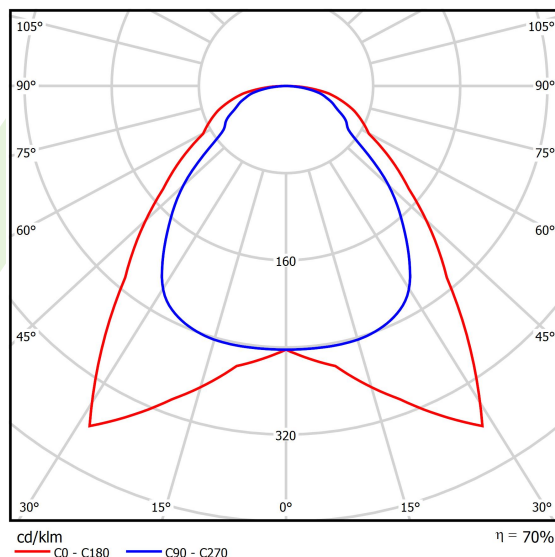

Dane mechaniczne

Montaż	do wbudowania w podwieszany sufit modułowy, gipsowo-kartonowy (po zastosowaniu akcesoriów) oraz nastropowo (po zastosowaniu akcesoriów)
Materiał	aluminium
Kolor	RAL 9016 (biały)
Przesłona	Micro-PRM (mikropryzma PMMA)
Odporność mechaniczna	IK04
Waga [kg]	3,61
Wymiary [mm]	1196 x 296 x 11

Fotometria

Akcesoria

Indeks 01ARTLUGK-AW

Nazwa EUROPANEL / RIM COMPACT LED RAMKA ADAPTACYJNA DO SUFITU G/K 34 / 1200X300

Zdjęcie

Indeks 01ARTLURNW12

Nazwa EUROPANEL / RIM COMPACT LED NASTROPOWA RAMKA ADAPTACYJNA STANDARD 34 / 1200X300

Zdjęcie

Indeks 19.3247.0013.34

Nazwa EUROPANEL / RIM COMPACT LED SURFACE ACCESSORIES BASIC 34 / 1200X300

Zdjęcie