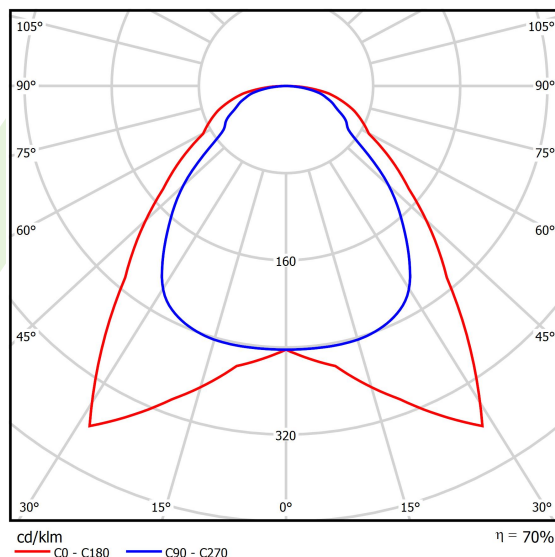

## Dane świetlne i elektryczne

Typ źródła	LED
Strumień LED [lm]	3450
Moc LED [W]	19,3
Strumień oprawy [lm]	2432
Moc oprawy [W]	21
Skuteczność świetlna oprawy [lm/W]	115,8
Temperatura barwowa [K]	3000
CRI	>80
SDCM (źródła LED)	3
Kąt rozsyłu światła [°]	(C0-C180) / (C90-C270) - 91,8° / 94,4°
Klasa ryzyka fotobiologicznego (PN-EN 62471)	RG0
Klasa ochrony	II
Stopień szczelności	IP20/44
Zasilanie	220..240 V, 50..60 Hz
Żywotność LED [h]	100000 (1) / 80000 (2)
Lx/By	L70/B10 (1) / L80/B10 (2)
Temperatura otoczenia [°C]	5 ÷ 30
Zasilacz elektroniczny	standard (E)
Współczynnik mocy cos φ	>0,95
Obciążalność obwodów	20 (B10), 30 (B16), 33 (C10), 53 (C16)

## Fotometria