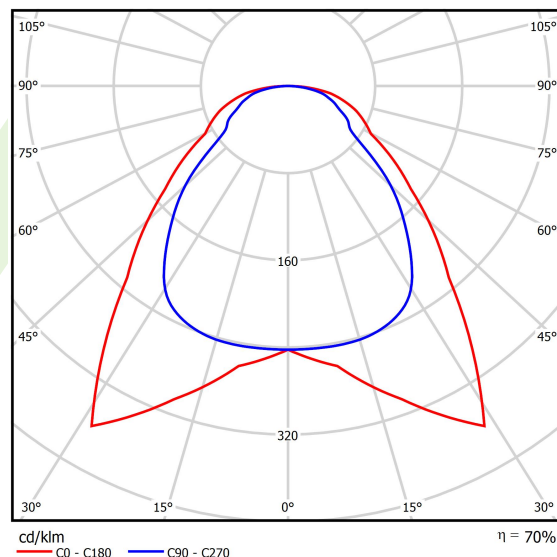

## Dane świetlne i elektryczne

Typ źródła	LED
Strumień LED [lm]	3450
Moc LED [W]	19,3
Strumień oprawy [lm]	2432
Moc oprawy [W]	21
Skuteczność świetlna oprawy [lm/W]	115,8
Temperatura barwowa [K]	3000
CRI	>80
SDCM (źródła LED)	3
Kąt rozsyłu światła [°]	(C0-C180) / (C90-C270) - 91,8° / 94,4°
Klasa ryzyka fotobiologicznego (PN-EN 62471)	RG0
Klasa ochrony	II
Stopień szczelności	IP20/44
Zasilanie	220..240 V, 50..60 Hz
Żywotność LED [h]	100000 (1) / 80000 (2)
Lx/By	L70/B10 (1) / L80/B10 (2)
Temperatura otoczenia [°C]	5 ÷ 30
Zasilacz elektroniczny	standard (E)
Współczynnik mocy cos φ	>0,95
Obciążalność obwodów	20 (B10), 30 (B16), 33 (C10), 53 (C16)

## Fotometria