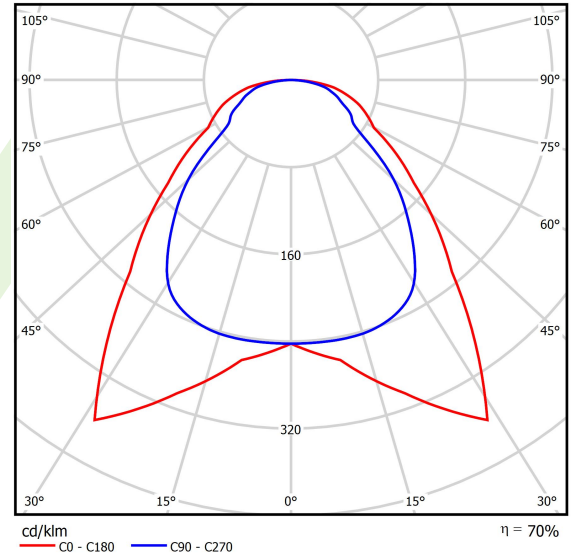

Technische Daten

Montageart	Einbau in Moduldecken, Gipskartondecken (mit Zubehör) oder anbau an der Decke (mit Zubehör)
Leuchtenkörper	Aluminium
Leuchtenfarbe	RAL 9016 (weiß)
Abdeckung	Micro-PRM (mikroprismatische aus PMMA)
Stoßfestigkeitsgrad	IK04
Gewicht [kg]	3,61
Abmessungen [mm]	1196 x 296 x 11

Lichtverteilung