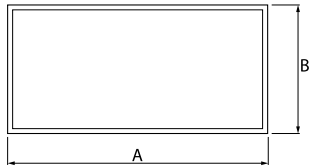

Produkt: EUROPANEL LED 3800 MICRO-PRM E 34 IP20/44 830 1200X300

Index: 19.4099.2111.34

Beschreibung

Innenbeleuchtung. Montageart: Einbau in Moduldecken, Gipskartondecken (mit Zubehör) oder anbau an der Decke (mit Zubehör). Gehäuse aus Aluminium. Farbe - RAL 9016 (weiß). Abmessungen: 1196 x 296 x 11 mm. Gewicht 3,61 kg. Abdeckung: Micro-PRM (mikroprismatische aus PMMA). Der Wirkungsgrad des optischen Systems ist 70,50%. Abstrahlwinkel: (C0-C180) / (C90-C270) - 91,8° / 94,4°. Lichtquelle: LED. Farbtemperatur 3000 K. SDCM=3. CRI>80. Lebensdauer: 100000 (1) / 80000 (2) h L70/B10 (1) / L80/B10 (2). Leuchtenlichtstrom: 2432 lm. Gesamtleistungsaufnahme: 21 W. Leuchten Lichtausbeute: 115,8 lm/W. Vorschaltgerät: Ein/Aus (E). Netzspannung 220..240 V, 50..60 Hz. Leistungsfaktor cosφ: >0,95. Belastbarkeit der Schaltung: 20 (B10), 30 (B16), 33 (C10), 53 (C16). Umgebungstemperatur: 5 ÷ 30° C. Schutzart: IP20/44. Stoßfestigkeitsgrad: IK04. Schutzklasse: II. Photobiologische Risikoklasse (IEC/EN 62471): RG0. Die Leuchte kann in CLO-Ausführung (Constant Lumen Output) hergestellt werden.

Technische Daten

Montageart	Einbau in Moduldecken, Gipskartondecken (mit Zubehör) oder anbau an der Decke (mit Zubehör)
Leuchtenkörper	Aluminium
Leuchtenfarbe	RAL 9016 (weiß)
Abdeckung	Micro-PRM (mikroprismatische aus PMMA)
Stoßfestigkeitsgrad	IK04
Gewicht [kg]	3,61
Abmessungen [mm]	1196 x 296 x 11