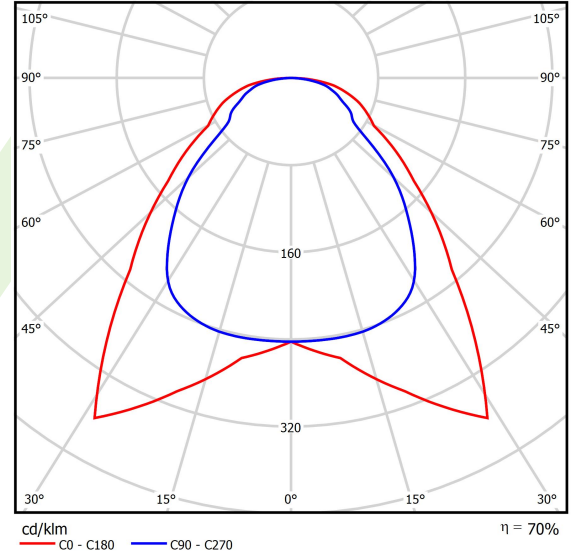

Technische Daten

Montageart	Einbau in Moduldecken, Gipskartondecken (mit Zubehör) oder anbau an der Decke (mit Zubehör)
Leuchtenkörper	Aluminium
Leuchtenfarbe	RAL 9016 (weiß)
Abdeckung	Micro-PRM (mikroprismatische aus PMMA)
Stoßfestigkeitsgrad	IK04
Gewicht [kg]	3,61
Abmessungen [mm]	1196 x 296 x 11

Lichtverteilung