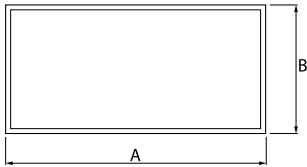

Produkt: EUROPANEL LED 3800 MICRO-PRM E 34 IP20/44 830 1200X300

Index: 19.4099.2111.34

Beschreibung

Innenbeleuchtung. Montageart: Einbau in Moduldecken, Gipskartondecken (mit Zubehör) oder anbau an der Decke (mit Zubehör). Gehäuse aus Aluminium. Farbe - RAL 9016 (weiß). Abmessungen: 1196 x 296 x 11 mm. Gewicht 3,61 kg. Abdeckung: Micro-PRM (mikroprismatische aus PMMA). Der Wirkungsgrad des optischen Systems ist 70,50%. Abstrahlwinkel: (C0-C180) / (C90-C270) - 91,8° / 94,4°. Lichtquelle: LED. Farbtemperatur 3000 K. SDCM=3. CRI>80. Lebensdauer: 100000 (1) / 80000 (2) h L70/B10 (1) / L80/B10 (2). Leuchtenlichtstrom: 2432 lm. Gesamtleistungsaufnahme: 21 W. Leuchten Lichtausbeute: 115,8 lm/W. Vorschaltgerät: Ein/Aus (E). Netzspannung 220..240 V, 50..60 Hz. Leistungsfaktor cosφ: >0,95. Belastbarkeit der Schaltung: 20 (B10), 30 (B16), 33 (C10), 53 (C16). Umgebungstemperatur: 5 ÷ 30° C. Schutzart: IP20/44. Stoßfestigkeitsgrad: IK04. Schutzklasse: II. Photobiologische Risikoklasse (IEC/EN 62471): RG0. Die Leuchte kann in CLO-Ausführung (Constant Lumen Output) hergestellt werden.

Technische Daten

Montageart	Einbau in Moduldecken, Gipskartondecken (mit Zubehör) oder anbau an der Decke (mit Zubehör)
Leuchtenkörper	Aluminium
Leuchtenfarbe	RAL 9016 (weiß)
Abdeckung	Micro-PRM (mikroprismatische aus PMMA)
Stoßfestigkeitsgrad	IK04
Gewicht [kg]	3,61
Abmessungen [mm]	1196 x 296 x 11