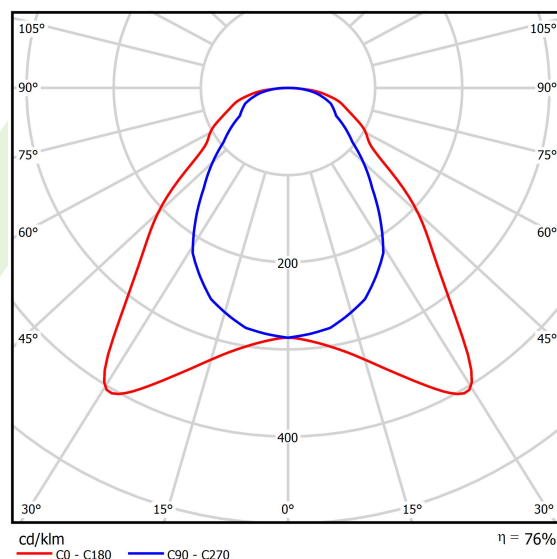

## Dane świetlne i elektryczne

Typ źródła	LED
Strumień LED [lm]	3653
Moc LED [W]	19,3
Strumień oprawy [lm]	2765
Moc oprawy [W]	21
Skuteczność świetlna oprawy [lm/W]	131,7
Temperatura barwowa [K]	4000
CRI	>80
SDCM (źródła LED)	3
Kąt rozsyłu światła [°]	(C0-C180) / (C90-C270) - 93° / 82,6°
Klasa ryzyka fotobiologicznego (PN-EN 62471)	RG0
Klasa ochrony	II
Stopień szczelności	IP20/44
Zasilanie	220..240 V, 50..60 Hz
Żywotność LED [h]	100000 (1) / 80000 (2)
Lx/By	L70/B10 (1) / L80/B10 (2)
Temperatura otoczenia [°C]	5 ÷ 30
Zasilacz elektroniczny	standard (E)
Współczynnik mocy cos φ	>0,95
Obciążalność obwodów	29 (B10), 47 (B16), 49 (C10), 79 (C16)

## Fotometria