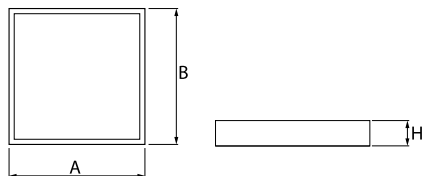

Dane mechaniczne

Montaż	do wbudowania w podwieszany sufit modułowy, gipsowo-kartonowy (po zastosowaniu akcesoriów) oraz nastropowo (po zastosowaniu akcesoriów)
Materiał	aluminium
Kolor	RAL 9016 (biały)
Przesłona	Micro-PRM (mikropryzma PMMA)
Odporność mechaniczna	IK04
Waga [kg]	3,6
Wymiary [mm]	596 x 596 x 11

Fotometria