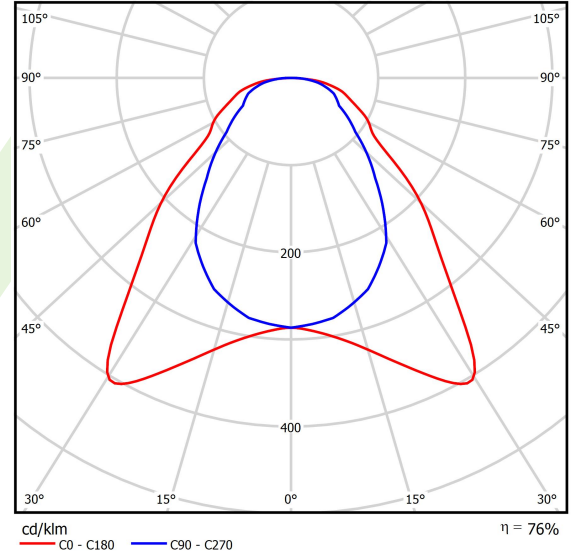

Technische Daten

Montageart	Einbau in Moduldecken, Gipskartondecken (mit Zubehör) oder anbau an der Decke (mit Zubehör)
Leuchtenkörper	Aluminium
Leuchtenfarbe	RAL 9016 (weiß)
Abdeckung	Micro-PRM (mikroprismatische aus PMMA)
Stoßfestigkeitsgrad	IK04
Gewicht [kg]	3,61
Abmessungen [mm]	596 x 596 x 11

Lichtverteilung

Zubehör

Index 2C1A7392-34R

Type EUROPANEL / BACKPANEL / RIM
COMPACT LED RECESSED
ACCESSORIES 34 / 600X600

Index 01ARTLUNCW6

Type EUROPANEL / RIM COMPACT LED
SURFACE ACCESSORIES
STANDARD 34 / 600X600

Index 01ARTBLUNCW6

Type EUROPANEL / RIM COMPACT LED
SURFACE ACCESSORIES BASIC
34 / 600X600x43mm