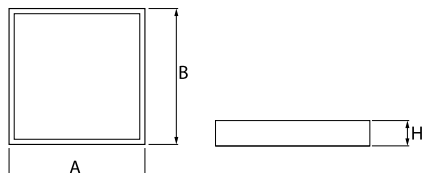

Informacje o produkcie

Kategoria	Oprawy do wbudowania
Rodzina	EUROPANEL LED
Nazwa	EUROPANEL LED 3800 MICRO-PRM E 34 IP20/44 830
Indeks	19.4099.1111.34

Dane świetlne i elektryczne

Typ źródła	LED
Strumień LED [lm]	3450
Moc LED [W]	19,3
Strumień oprawy [lm]	2612
Moc oprawy [W]	21
Skuteczność świetlna oprawy [lm/W]	124,4
Temperatura barwowa [K]	3000
CRI	>80
SDCM (źródła LED)	3
Kąt rozsyłu światła [°]	(C0-C180) / (C90-C270) - 93° / 82,6°
Klasa ryzyka fotobiologicznego (PN-EN 62471)	RG0
Klasa ochrony	II
Stopień szczelności	IP20/44
Zasilanie	220..240 V, 50..60 Hz
Żywotność LED [h]	100000 (1) / 80000 (2)
Lx/By	L70/B10 (1) / L80/B10 (2)
Temperatura otoczenia [°C]	5 ÷ 30
Zasilacz elektroniczny	standard (E)
Współczynnik mocy cos φ	>0,95
Obciążalność obwodów	29 (B10), 47 (B16), 49 (C10), 79 (C16)

Dane mechaniczne

Montaż	do wbudowania w podwieszany sufit modułowy, gipsowo-kartonowy (po zastosowaniu akcesoriów) oraz nastropowo (po zastosowaniu akcesoriów)
Materiał	aluminium
Kolor	RAL 9016 (biały)
Przesłona	Micro-PRM (mikropryzma PMMA)
Odporność mechaniczna	IK04
Waga [kg]	3,61
Wymiary [mm]	596 x 596 x 11