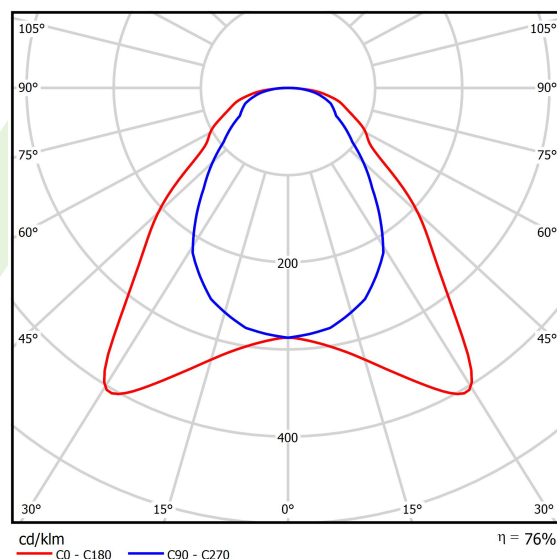

Dane mechaniczne

Montaż	do wbudowania w podwieszany sufit modułowy, gipsowo-kartonowy (po zastosowaniu akcesoriów) oraz nastropowo (po zastosowaniu akcesoriów)
Materiał	aluminium
Kolor	RAL 9016 (biały)
Przesłona	Micro-PRM (mikropryzma PMMA)
Odporność mechaniczna	IK04
Waga [kg]	3,61
Wymiary [mm]	596 x 596 x 11

Fotometria

Akcesoria

Indeks 2C1A7392-34R

Nazwa EUROPANEL / BACKPANEL / RIM COMPACT LED RECESSED ACCESSORIES 34 / 600X600

Zdjęcie

Indeks 01ARTLUNCNW6

Nazwa EUROPANEL / RIM COMPACT LED SURFACE ACCESSORIES STANDARD 34 / 600X600

Zdjęcie

Indeks 01ARTBLUNCNW6

Nazwa EUROPANEL / RIM COMPACT LED SURFACE ACCESSORIES BASIC 34 / 600X600x43mm

Zdjęcie