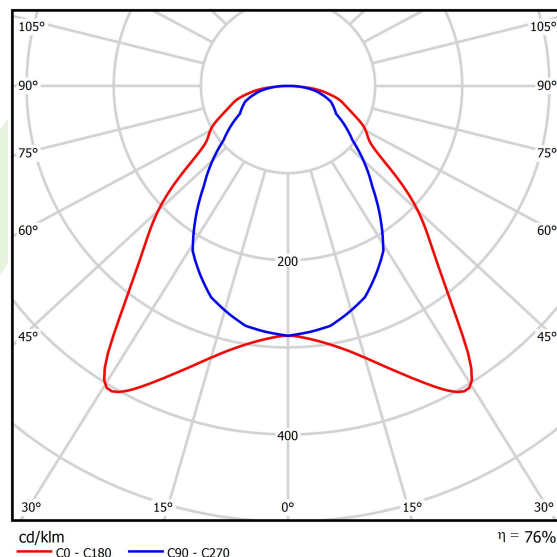

Dane mechaniczne

Montaż	do wbudowania w podwieszany sufit modułowy, gipsowo-kartonowy (po zastosowaniu akcesoriów) oraz nastropowo (po zastosowaniu akcesoriów)
Materiał	aluminium
Kolor	RAL 9016 (biały)
Przesłona	Micro-PRM (mikropryzma PMMA)
Odporność mechaniczna	IK04
Waga [kg]	3,61
Wymiary [mm]	596 x 596 x 11

Fotometria

Akcesoria

Indeks 2C1A7392-34R

Nazwa EUROPANEL / BACKPANEL / RIM COMPACT LED RECESSED ACCESSORIES 34 / 600X600

Zdjęcie

Indeks 01ARTLUNCNW6

Nazwa EUROPANEL / RIM COMPACT LED SURFACE ACCESSORIES STANDARD 34 / 600X600

Zdjęcie

Indeks 01ARTBLUNCNW6

Nazwa EUROPANEL / RIM COMPACT LED SURFACE ACCESSORIES BASIC 34 / 600X600x43mm

Zdjęcie