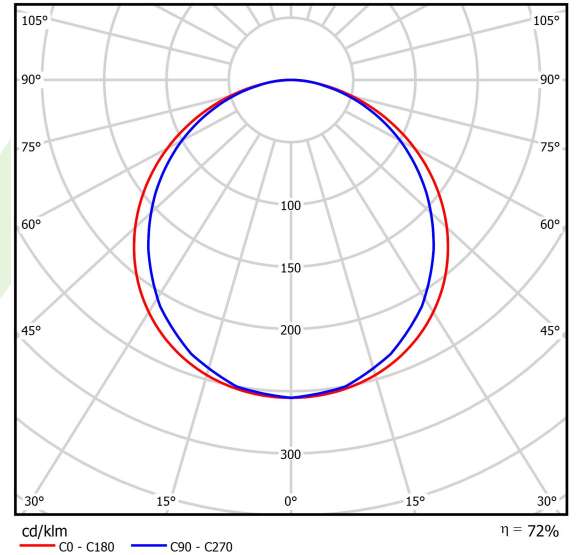

## Beschreibung

Innenbeleuchtung. Montageart: Einbau in Moduldecken, Gipskartondecken (mit Zubehör) oder anbau an der Decke (mit Zubehör). Gehäuse aus Aluminium. Farbe - RAL 9016 (weiß). Abmessungen: 596 x 596 x 11 mm. Gewicht 3,61 kg. Abdeckung: PLX (PMMA opal). Der Wirkungsgrad des optischen Systems ist 72,40%. Abstrahlwinkel: (C0-C180) / (C90-C270) - 115,4° / 107,6°. Lichtquelle: LED. Farbtemperatur 4000 K. SDCM=3. CRI>90. Lebensdauer: 70000 (1) / 56000 (2) h L70/B10 (1) / L80/B10 (2). Leuchtenlichtstrom: 5696 lm. Gesamtleistungsaufnahme: 77 W. Leuchten Lichtausbeute: 74 lm/W. Vorschaltgerät: DIM DALI (EDD). Netzspannung 220..240 V, 50..60 Hz. Belastbarkeit der Schaltung: 12 (B10), 20 (B16), 20 (C10), 32 (C16). Umgebungstemperatur: 5 ÷ 30° C. Schutzart: IP20/54. Stoßfestigkeitsgrad: IK04. Schutzklasse: II. Photobiologische Risikoklasse (IEC/EN 62471): RG0. Die Leuchte kann in CLO-Ausführung (Constant Lumen Output) hergestellt werden.

## Technische Daten

Lichtquelle	<b>LED</b>
LED-Lichtstrom [lm]	<b>7868</b>
LED-Leistung [W]	<b>65</b>
Leuchtenlichtstrom [lm]	<b>5696</b>
Gesamtleistungsaufnahme [W]	<b>77</b>
Leuchten Lichtausbeute [lm/W]	<b>74</b>
Farbtemperatur [K]	<b>4000</b>
CRI	<b>&gt;90</b>
SDCM (LED-Quellen)	<b>3</b>
Abstrahlwinkel [°]	<b>(C0-C180) / (C90-C270) - 115,4° / 107,6°</b>
Photobiologische Risikoklasse (IEC/EN 62471)	<b>RG0</b>
Schutzklasse	<b>II</b>
Schutzart	<b>IP20/54</b>
Netzspannung	<b>220..240 V, 50..60 Hz</b>
Lebensdauer [h]	<b>70000 (1) / 56000 (2)</b>
Lx/By	<b>L70/B10 (1) / L80/B10 (2)</b>
Umgebungstemperatur [°C]	<b>5 ÷ 30</b>
Betriebsgerät	<b>DIM DALI (EDD)</b>
Leistungsfaktor cos φ	<b>&gt;0,95</b>
Belastbarkeit der Schaltung	<b>12 (B10), 20 (B16), 20 (C10), 32 (C16)</b>

## Lichtverteilung