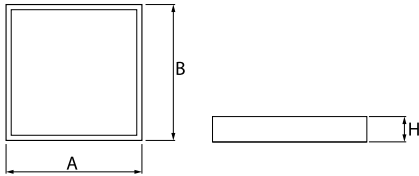

Technische Daten

Montageart	Einbau in Moduldecken, Gipskartondecken (mit Zubehör) oder anbau an der Decke (mit Zubehör)
Leuchtenkörper	Aluminium
Leuchtenfarbe	RAL 9016 (weiß)
Abdeckung	PLX (PMMA opal)
Stoßfestigkeitsgrad	IK04
Gewicht [kg]	3,61
Abmessungen [mm]	596 x 596 x 11

Lichtverteilung