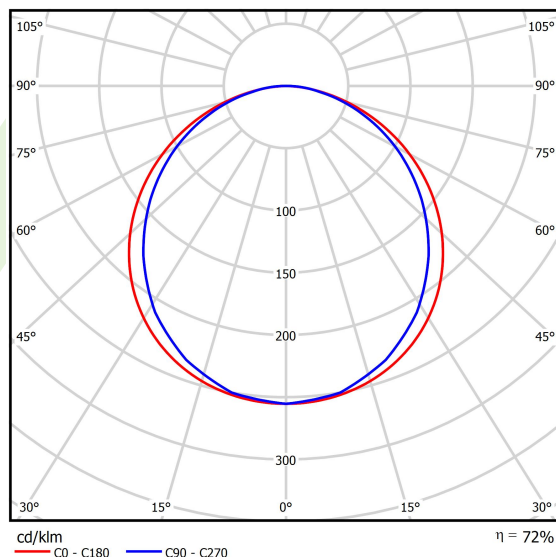

## Dane świetlne i elektryczne

Typ źródła	LED
Strumień LED [lm]	6508
Moc LED [W]	40,5
Strumień oprawy [lm]	4712
Moc oprawy [W]	45,6
Skuteczność świetlna oprawy [lm/W]	103,3
Temperatura barwowa [K]	4000
CRI	>80
SDCM (źródła LED)	3
Kąt rozsyłu światła [°]	(C0-C180) / (C90-C270) - 115,4° / 107,6°
Klasa ryzyka fotobiologicznego (PN-EN 62471)	RG0
Klasa ochrony	II
Stopień szczelności	IP20/54
Zasilanie	220..240 V, 50..60 Hz
Żywotność LED [h]	100000 (1) / 80000 (2)
Lx/By	L70/B10 (1) / L80/B10 (2)
Temperatura otoczenia [°C]	5 ÷ 30
Zasilacz elektroniczny	standard (E)
Współczynnik mocy cos φ	>0,95
Obciążalność obwodów	20 (B10), 30 (B16), 33 (C10), 53 (C16)

## Fotometria