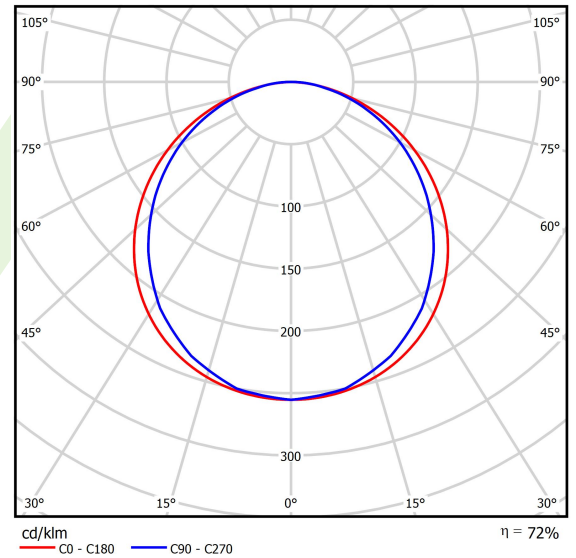

## Dane świetlne i elektryczne

Typ źródła	LED
Strumień LED [lm]	6508
Moc LED [W]	40,5
Strumień oprawy [lm]	4712
Moc oprawy [W]	45,6
Skuteczność świetlna oprawy [lm/W]	103,3
Temperatura barwowa [K]	4000
CRI	>80
SDCM (źródła LED)	3
Kąt rozsyłu światła [°]	(C0-C180) / (C90-C270) - 115,4° / 107,6°
Klasa ryzyka fotobiologicznego (PN-EN 62471)	RG0
Klasa ochrony	II
Stopień szczelności	IP20/54
Zasilanie	220..240 V, 50..60 Hz
Żywotność LED [h]	100000 (1) / 80000 (2)
Lx/By	L70/B10 (1) / L80/B10 (2)
Temperatura otoczenia [°C]	5 ÷ 30
Zasilacz elektroniczny	standard (E)
Współczynnik mocy cos φ	>0,95
Obciążalność obwodów	20 (B10), 30 (B16), 33 (C10), 53 (C16)

## Fotometria