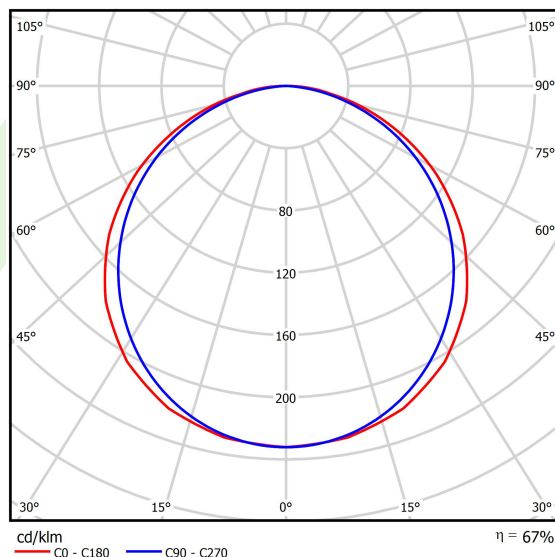

Dane mechaniczne

Montaż	do wbudowania w podwieszany sufit modułowy, gipsowo-kartonowy (po zastosowaniu akcesoriów) oraz nastropowo (po zastosowaniu akcesoriów)
Materiał	aluminium
Kolor	RAL 9016 (biały)
Przesłona	PLX (opalizowane PMMA)
Odporność mechaniczna	IK04
Waga [kg]	3,04
Wymiary [mm]	1196 x 296 x 11

Fotometria