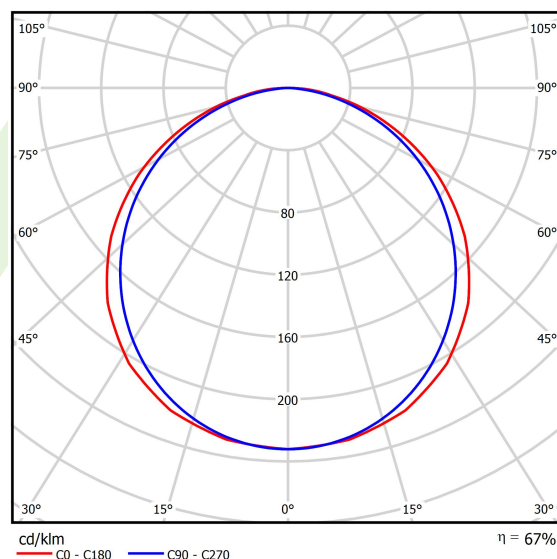

Dane mechaniczne

Montaż	do wbudowania w podwieszany sufit modułowy, gipsowo-kartonowy (po zastosowaniu akcesoriów) oraz nastropowo (po zastosowaniu akcesoriów)
Materiał	aluminium
Kolor	RAL 9016 (biały)
Przesłona	PLX (opalizowane PMMA)
Odporność mechaniczna	IK04
Waga [kg]	3,04
Wymiary [mm]	1196 x 296 x 11

Fotometria

Akcesoria

Indeks 01ARTLUGK-AW

Nazwa EUROPANEL / RIM COMPACT LED RAMKA ADAPTACYJNA DO SUFITU G/K 34 / 1200X300

Zdjęcie

Indeks 01ARTLURNW12

Nazwa EUROPANEL / RIM COMPACT LED NASTROPOWA RAMKA ADAPTACYJNA STANDARD 34 / 1200X300

Zdjęcie

Indeks 19.3247.0013.34

Nazwa EUROPANEL / RIM COMPACT LED SURFACE ACCESSORIES BASIC 34 / 1200X300

Zdjęcie