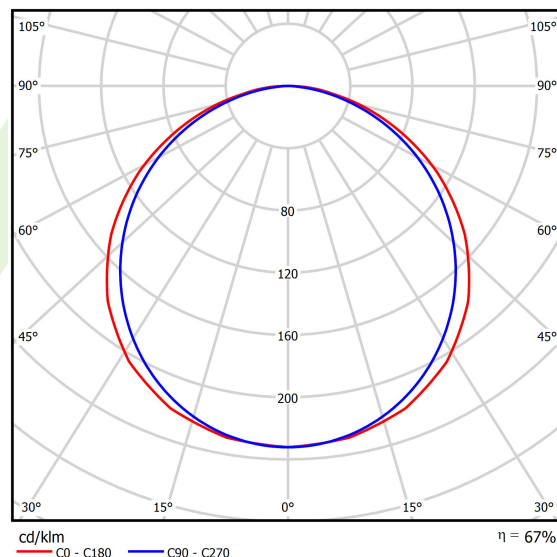

Dane mechaniczne

Montaż	do wbudowania w podwieszany sufit modułowy, gipsowo-kartonowy (po zastosowaniu akcesoriów) oraz nastropowo (po zastosowaniu akcesoriów)
Materiał	aluminium
Kolor	RAL 9016 (biały)
Przesłona	PLX (opalizowane PMMA)
Odporność mechaniczna	IK04
Waga [kg]	3,04
Wymiary [mm]	1196 x 296 x 11

Fotometria