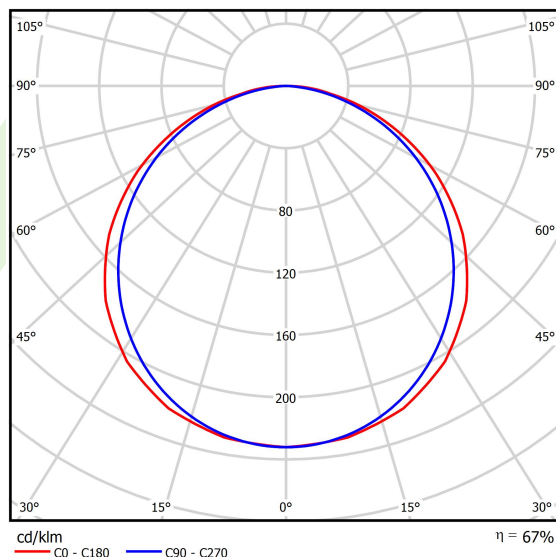

Dane mechaniczne

Montaż	do wbudowania w podwieszany sufit modułowy, gipsowo-kartonowy (po zastosowaniu akcesoriów) oraz nastrogowo (po zastosowaniu akcesoriów)
Materiał	aluminium
Kolor	RAL 9016 (biały)
Przesłona	PLX (opalizowane PMMA)
Odporność mechaniczna	IK04
Waga [kg]	3,04
Wymiary [mm]	1196 x 296 x 11

Fotometria

Akcesoria

Indeks 01ARTLUGK-AW

Nazwa EUROPANEL / RIM COMPACT
LED RAMKA ADAPTACYJNA DO
SUFITU G/K 34 / 1200X300

Indeks 01ARTLURNW12

Nazwa EUROPANEL / RIM COMPACT
LED NASTROPOWA RAMKA
ADAPTACYJNA STANDARD 34 /
1200X300

Indeks 19.3247.0013.34

Nazwa EUROPANEL / RIM COMPACT
LED SURFACE ACCESSORIES
BASIC 34 / 1200X300