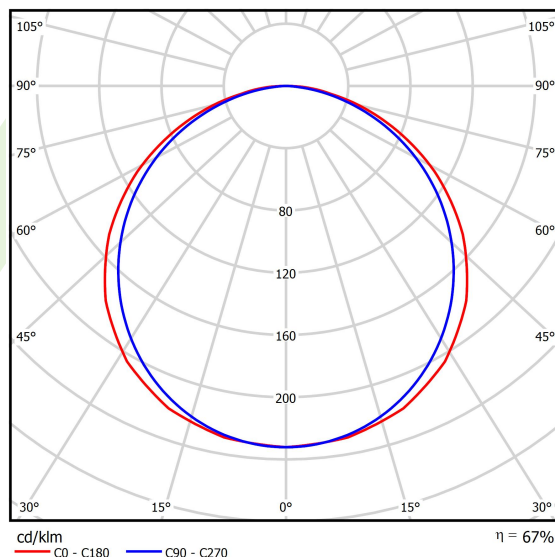

## Dane świetlne i elektryczne

Typ źródła	LED
Strumień LED [lm]	9839
Moc LED [W]	53,1
Strumień oprawy [lm]	6641
Moc oprawy [W]	59
Skuteczność świetlna oprawy [lm/W]	112,6
Temperatura barwowa [K]	4000
CRI	>80
SDCM (źródła LED)	3
Kąt rozsyłu światła [°]	(C0-C180) / (C90-C270) - 117° / 110,8°
Klasa ryzyka fotobiologicznego (PN-EN 62471)	RG0
Klasa ochrony	II
Stopień szczelności	IP20/44
Zasilanie	220..240 V, 50..60 Hz
Żywotność LED [h]	70000 (1) / 56000 (2)
Lx/By	L70/B10 (1) / L80/B10 (2)
Temperatura otoczenia [°C]	5 ÷ 30
Zasilacz elektroniczny	standard (E)
Współczynnik mocy cos φ	>0,95
Obciążalność obwodów	5 (B10), 10 (B16), 10 (C10), 20 (C16)

## Fotometria