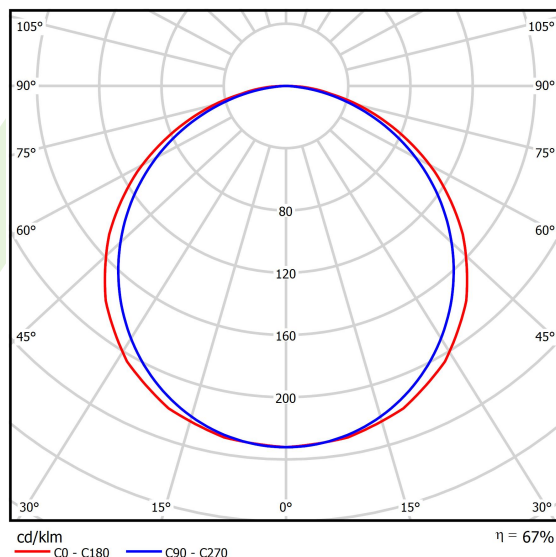

Dane mechaniczne

Montaż	do wbudowania w podwieszany sufit modułowy, gipsowo-kartonowy (po zastosowaniu akcesoriów) oraz nastropowo (po zastosowaniu akcesoriów)
Materiał	aluminium
Kolor	RAL 9016 (biały)
Przesłona	PLX (opalizowane PMMA)
Odporność mechaniczna	IK04
Waga [kg]	3,04
Wymiary [mm]	1196 x 296 x 11

Fotometria