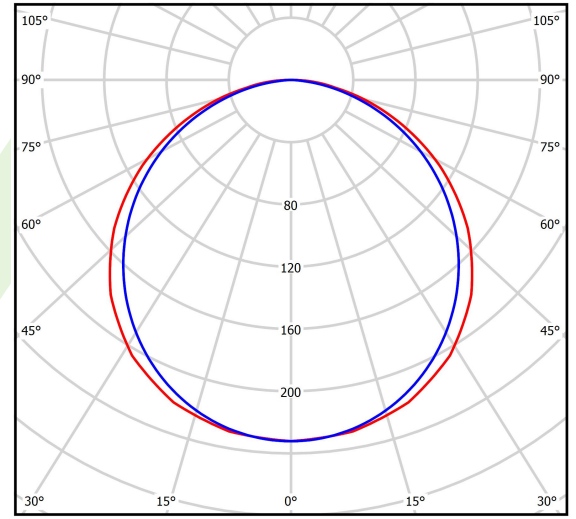

## Beschreibung

Innenbeleuchtung. Montageart: Einbau in Moduldecken, Gipskartondecken (mit Zubehör) oder anbau an der Decke (mit Zubehör). Gehäuse aus Aluminium. Farbe - RAL 9016 (weiß). Abmessungen: 1196 x 296 x 11 mm. Gewicht 3,04 kg. Abdeckung: PLX (PMMA opal). Der Wirkungsgrad des optischen Systems ist 67,50%. Abstrahlwinkel: (C0-C180) / (C90-C270) - 117° / 110,8°. Lichtquelle: LED. Farbtemperatur 4000 K. SDCM=3. CRI>80. Lebensdauer: 70000 (1) / 56000 (2) h L70/B10 (1) / L80/B10 (2). Leuchtenlichtstrom: 6641 lm. Gesamtleistungsaufnahme: 59 W. Leuchten Lichtausbeute: 112,6 lm/W. Vorschaltgerät: Ein/Aus (E). Netzspannung 220..240 V, 50..60 Hz. Leistungsfaktor cosφ: >0,95. Belastbarkeit der Schaltung: 5 (B10), 10 (B16), 10 (C10), 20 (C16). Umgebungstemperatur: 5 ÷ 30° C. Schutzart: IP20/44. Stoßfestigkeitsgrad: IK04. Schutzklasse: II. Photobiologische Risikoklasse (IEC/EN 62471): RG0. Die Leuchte kann in CLO-Ausführung (Constant Lumen Output) hergestellt werden.

## Technische Daten

Lichtquelle	<b>LED</b>
LED-Lichtstrom [lm]	<b>9839</b>
LED-Leistung [W]	<b>53,1</b>
Leuchtenlichtstrom [lm]	<b>6641</b>
Gesamtleistungsaufnahme [W]	<b>59</b>
Leuchten Lichtausbeute [lm/W]	<b>112,6</b>
Farbtemperatur [K]	<b>4000</b>
CRI	<b>&gt;80</b>
SDCM (LED-Quellen)	<b>3</b>
Abstrahlwinkel [°]	<b>(C0-C180) / (C90-C270) - 117° / 110,8°</b>
Photobiologische Risikoklasse (IEC/EN 62471)	<b>RG0</b>
Schutzklasse	<b>II</b>
Schutzart	<b>IP20/44</b>
Netzspannung	<b>220..240 V, 50..60 Hz</b>
Lebensdauer [h]	<b>70000 (1) / 56000 (2)</b>
Lx/By	<b>L70/B10 (1) / L80/B10 (2)</b>
Umgebungstemperatur [°C]	<b>5 ÷ 30</b>
Betriebsgerät	<b>Ein/Aus (E)</b>
Leistungsfaktor cos φ	<b>&gt;0,95</b>
Belastbarkeit der Schaltung	<b>5 (B10), 10 (B16), 10 (C10), 20 (C16)</b>

## Lichtverteilung

cd/klm  
 — C0 - C180 — C90 - C270

η = 67%