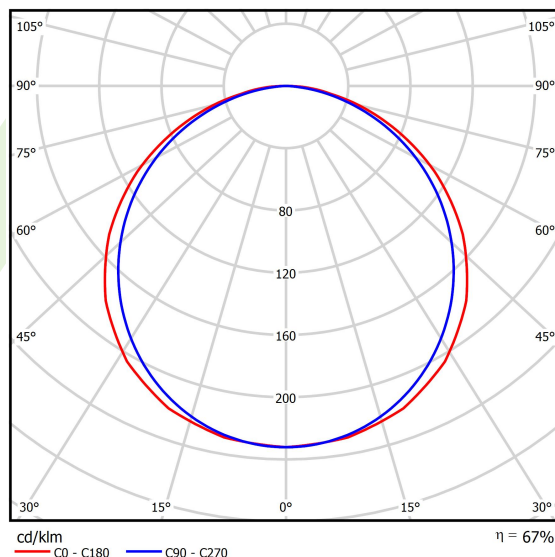

Dane mechaniczne

Montaż	do wbudowania w podwieszany sufit modułowy, gipsowo-kartonowy (po zastosowaniu akcesoriów) oraz nastrogowo (po zastosowaniu akcesoriów)
Materiał	aluminium
Kolor	RAL 9016 (biały)
Przesłona	PLX (opalizowane PMMA)
Odporność mechaniczna	IK04
Waga [kg]	3,61
Wymiary [mm]	1196 x 296 x 11

Fotometria