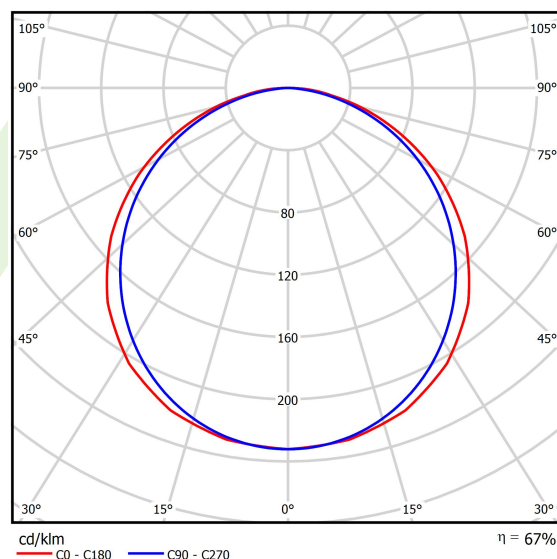

## Dane świetlne i elektryczne

Typ źródła	LED
Strumień LED [lm]	6508
Moc LED [W]	44,1
Strumień oprawy [lm]	4393
Moc oprawy [W]	46
Skuteczność świetlna oprawy [lm/W]	95,5
Temperatura barwowa [K]	4000
CRI	>80
SDCM (źródła LED)	3
Kąt rozsyłu światła [°]	(C0-C180) / (C90-C270) - 117° / 110,8°
Klasa ryzyka fotobiologicznego (PN-EN 62471)	RG0
Klasa ochrony	II
Stopień szczelności	IP20/44
Zasilanie	220..240 V, 50..60 Hz
Żywotność LED [h]	100000 (1) / 80000 (2)
Lx/By	L70/B10 (1) / L80/B10 (2)
Temperatura otoczenia [°C]	5 ÷ 30
Zasilacz elektroniczny	DIM DALI (EDD)
Współczynnik mocy cos φ	>0,95
Obciążalność obwodów	12 (B10), 20 (B16), 20 (C10), 32 (C16)

## Fotometria