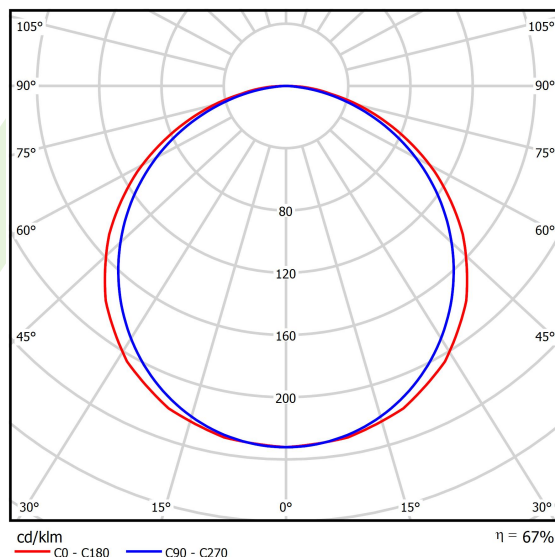

## Dane świetlne i elektryczne

Typ źródła	LED
Strumień LED [lm]	6508
Moc LED [W]	44,1
Strumień oprawy [lm]	4393
Moc oprawy [W]	46
Skuteczność świetlna oprawy [lm/W]	95,5
Temperatura barwowa [K]	4000
CRI	>80
SDCM (źródła LED)	3
Kąt rozsyłu światła [°]	(C0-C180) / (C90-C270) - 117° / 110,8°
Klasa ryzyka fotobiologicznego (PN-EN 62471)	RG0
Klasa ochrony	II
Stopień szczelności	IP20/44
Zasilanie	220..240 V, 50..60 Hz
Żywotność LED [h]	100000 (1) / 80000 (2)
Lx/By	L70/B10 (1) / L80/B10 (2)
Temperatura otoczenia [°C]	5 ÷ 30
Zasilacz elektroniczny	DIM DALI (EDD)
Współczynnik mocy cos φ	>0,95
Obciążalność obwodów	12 (B10), 20 (B16), 20 (C10), 32 (C16)

## Fotometria