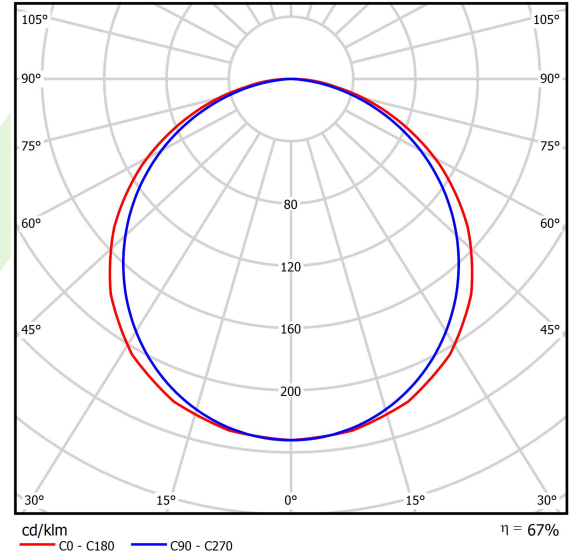

Dane mechaniczne

Montaż	do wbudowania w podwieszany sufit modułowy, gipsowo-kartonowy (po zastosowaniu akcesoriów) oraz nastrogowo (po zastosowaniu akcesoriów)
Materiał	aluminium
Kolor	RAL 9016 (biały)
Przesłona	PLX (opalizowane PMMA)
Odporność mechaniczna	IK04
Waga [kg]	3,61
Wymiary [mm]	1196 x 296 x 11

Fotometria