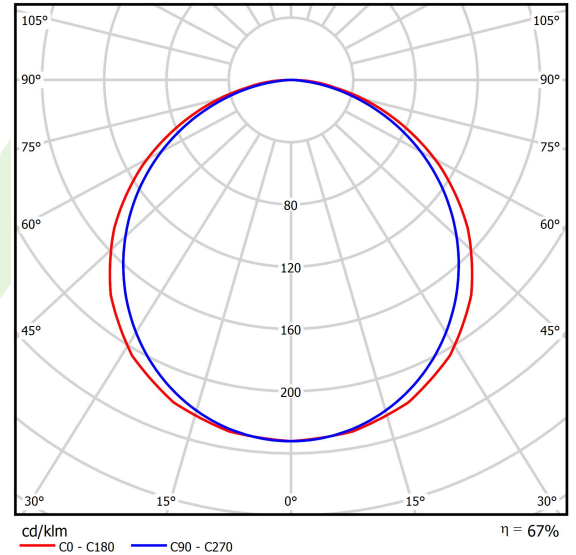

## Beschreibung

Innenbeleuchtung. Montageart: Einbau in Moduldecken, Gipskartondecken (mit Zubehör) oder anbau an der Decke (mit Zubehör). Gehäuse aus Aluminium. Farbe - RAL 9016 (weiß). Abmessungen: 1196 x 296 x 11 mm. Gewicht 3,61 kg. Abdeckung: PLX (PMMA opal). Der Wirkungsgrad des optischen Systems ist 67,50%. Abstrahlwinkel: (C0-C180) / (C90-C270) - 117° / 110,8°. Lichtquelle: LED. Farbtemperatur 4000 K. SDCM=3. CRI>80. Lebensdauer: 100000 (1) / 80000 (2) h L70/B10 (1) / L80/B10 (2). Leuchtenlichtstrom: 4393 lm. Gesamtleistungsaufnahme: 46 W. Leuchten Lichtausbeute: 95,5 lm/W. Vorschaltgerät: DIM DALI (EDD). Netzspannung 220..240 V, 50..60 Hz. Leistungsfaktor cosφ: >0,95. Belastbarkeit der Schaltung: 12 (B10), 20 (B16), 20 (C10), 32 (C16). Umgebungstemperatur: 5 ÷ 30° C. Schutzart: IP20/44. Stoßfestigkeitsgrad: IK04. Schutzklasse: II. Photobiologische Risikoklasse (IEC/EN 62471): RG0. Die Leuchte kann in CLO-Ausführung (Constant Lumen Output) hergestellt werden.

## Technische Daten

Lichtquelle	<b>LED</b>
LED-Lichtstrom [lm]	<b>6508</b>
LED-Leistung [W]	<b>44,1</b>
Leuchtenlichtstrom [lm]	<b>4393</b>
Gesamtleistungsaufnahme [W]	<b>46</b>
Leuchten Lichtausbeute [lm/W]	<b>95,5</b>
Farbtemperatur [K]	<b>4000</b>
CRI	<b>&gt;80</b>
SDCM (LED-Quellen)	<b>3</b>
Abstrahlwinkel [°]	<b>(C0-C180) / (C90-C270) - 117° / 110,8°</b>
Photobiologische Risikoklasse (IEC/EN 62471)	<b>RG0</b>
Schutzklasse	<b>II</b>
Schutzart	<b>IP20/44</b>
Netzspannung	<b>220..240 V, 50..60 Hz</b>
Lebensdauer [h]	<b>100000 (1) / 80000 (2)</b>
Lx/By	<b>L70/B10 (1) / L80/B10 (2)</b>
Umgebungstemperatur [°C]	<b>5 ÷ 30</b>
Betriebsgerät	<b>DIM DALI (EDD)</b>
Leistungsfaktor cos φ	<b>&gt;0,95</b>
Belastbarkeit der Schaltung	<b>12 (B10), 20 (B16), 20 (C10), 32 (C16)</b>

## Lichtverteilung