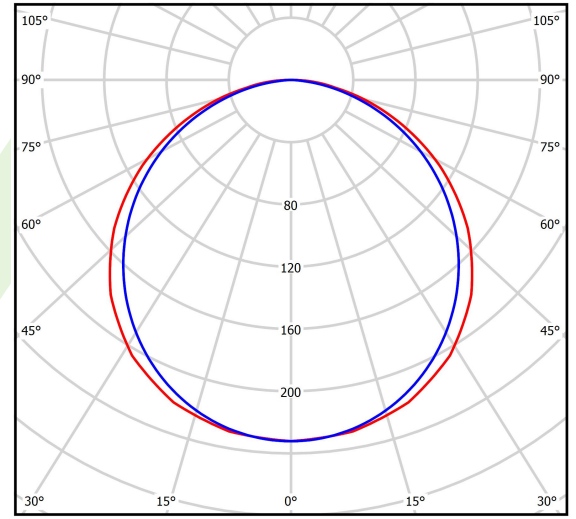

## Beschreibung

Innenbeleuchtung. Montageart: Einbau in Moduldecken, Gipskartondecken (mit Zubehör) oder anbau an der Decke (mit Zubehör). Gehäuse aus Aluminium. Farbe - RAL 9016 (weiß). Abmessungen: 1196 x 296 x 11 mm. Gewicht 3,61 kg. Abdeckung: PLX (PMMA opal). Der Wirkungsgrad des optischen Systems ist 67,50%. Abstrahlwinkel: (C0-C180) / (C90-C270) - 117° / 110,8°. Lichtquelle: LED. Farbtemperatur 4000 K. SDCM=3. CRI>80. Lebensdauer: 100000 (1) / 80000 (2) h L70/B10 (1) / L80/B10 (2). Leuchtenlichtstrom: 4393 lm. Gesamtleistungsaufnahme: 46 W. Leuchten Lichtausbeute: 95,5 lm/W. Vorschaltgerät: DIM DALI (EDD). Netzspannung 220..240 V, 50..60 Hz. Leistungsfaktor cosφ: >0,95. Belastbarkeit der Schaltung: 12 (B10), 20 (B16), 20 (C10), 32 (C16). Umgebungstemperatur: 5 ÷ 30° C. Schutzart: IP20/44. Stoßfestigkeitsgrad: IK04. Schutzklasse: II. Photobiologische Risikoklasse (IEC/EN 62471): RG0. Die Leuchte kann in CLO-Ausführung (Constant Lumen Output) hergestellt werden.

## Technische Daten

Lichtquelle	<b>LED</b>
LED-Lichtstrom [lm]	<b>6508</b>
LED-Leistung [W]	<b>44,1</b>
Leuchtenlichtstrom [lm]	<b>4393</b>
Gesamtleistungsaufnahme [W]	<b>46</b>
Leuchten Lichtausbeute [lm/W]	<b>95,5</b>
Farbtemperatur [K]	<b>4000</b>
CRI	<b>&gt;80</b>
SDCM (LED-Quellen)	<b>3</b>
Abstrahlwinkel [°]	<b>(C0-C180) / (C90-C270) - 117° / 110,8°</b>
Photobiologische Risikoklasse (IEC/EN 62471)	<b>RG0</b>
Schutzklasse	<b>II</b>
Schutzart	<b>IP20/44</b>
Netzspannung	<b>220..240 V, 50..60 Hz</b>
Lebensdauer [h]	<b>100000 (1) / 80000 (2)</b>
Lx/By	<b>L70/B10 (1) / L80/B10 (2)</b>
Umgebungstemperatur [°C]	<b>5 ÷ 30</b>
Betriebsgerät	<b>DIM DALI (EDD)</b>
Leistungsfaktor cos φ	<b>&gt;0,95</b>
Belastbarkeit der Schaltung	<b>12 (B10), 20 (B16), 20 (C10), 32 (C16)</b>

## Lichtverteilung

cd/klm  
 — C0 - C180 — C90 - C270

η = 67%