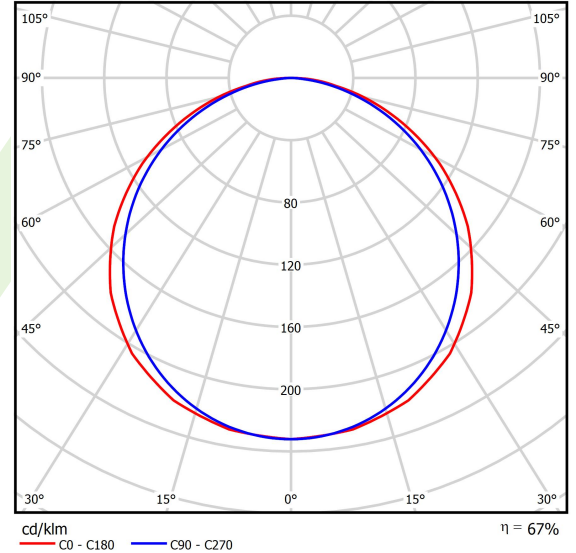

## Beschreibung

Innenbeleuchtung. Montageart: Einbau in Moduldecken, Gipskartondecken (mit Zubehör) oder anbau an der Decke (mit Zubehör). Gehäuse aus Aluminium. Farbe - RAL 9016 (weiß). Abmessungen: 1196 x 296 x 11 mm. Gewicht 3,61 kg. Abdeckung: PLX (PMMA opal). Der Wirkungsgrad des optischen Systems ist 67,50%. Abstrahlwinkel: (C0-C180) / (C90-C270) - 117° / 110,8°. Lichtquelle: LED. Farbtemperatur 4000 K. SDCM=3. CRI>80. Lebensdauer: 100000 (1) / 80000 (2) h L70/B10 (1) / L80/B10 (2). Leuchtenlichtstrom: 4393 lm. Gesamtleistungsaufnahme: 46 W. Leuchten Lichtausbeute: 95,5 lm/W. Vorschaltgerät: DIM DALI (EDD). Netzspannung 220..240 V, 50..60 Hz. Leistungsfaktor cosφ: >0,95. Belastbarkeit der Schaltung: 12 (B10), 20 (B16), 20 (C10), 32 (C16). Umgebungstemperatur: 5 ÷ 30° C. Schutzart: IP20/44. Stoßfestigkeitsgrad: IK04. Schutzklasse: II. Photobiologische Risikoklasse (IEC/EN 62471): RG0. Die Leuchte kann in CLO-Ausführung (Constant Lumen Output) hergestellt werden.

## Technische Daten

Lichtquelle	<b>LED</b>
LED-Lichtstrom [lm]	<b>6508</b>
LED-Leistung [W]	<b>44,1</b>
Leuchtenlichtstrom [lm]	<b>4393</b>
Gesamtleistungsaufnahme [W]	<b>46</b>
Leuchten Lichtausbeute [lm/W]	<b>95,5</b>
Farbtemperatur [K]	<b>4000</b>
CRI	<b>&gt;80</b>
SDCM (LED-Quellen)	<b>3</b>
Abstrahlwinkel [°]	<b>(C0-C180) / (C90-C270) - 117° / 110,8°</b>
Photobiologische Risikoklasse (IEC/EN 62471)	<b>RG0</b>
Schutzklasse	<b>II</b>
Schutzart	<b>IP20/44</b>
Netzspannung	<b>220..240 V, 50..60 Hz</b>
Lebensdauer [h]	<b>100000 (1) / 80000 (2)</b>
Lx/By	<b>L70/B10 (1) / L80/B10 (2)</b>
Umgebungstemperatur [°C]	<b>5 ÷ 30</b>
Betriebsgerät	<b>DIM DALI (EDD)</b>
Leistungsfaktor cos φ	<b>&gt;0,95</b>
Belastbarkeit der Schaltung	<b>12 (B10), 20 (B16), 20 (C10), 32 (C16)</b>

## Lichtverteilung