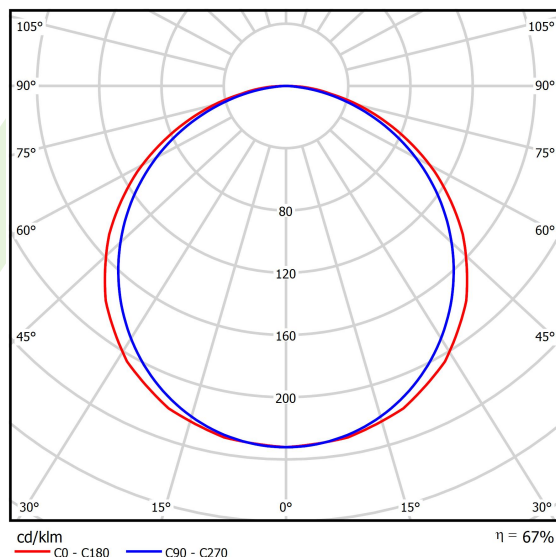

Dane mechaniczne

Montaż	do wbudowania w podwieszany sufit modułowy, gipsowo-kartonowy (po zastosowaniu akcesoriów) oraz nastrogowo (po zastosowaniu akcesoriów)
Materiał	aluminium
Kolor	RAL 9016 (biały)
Przesłona	PLX (opalizowane PMMA)
Odporność mechaniczna	IK04
Waga [kg]	3,61
Wymiary [mm]	1196 x 296 x 11

Fotometria