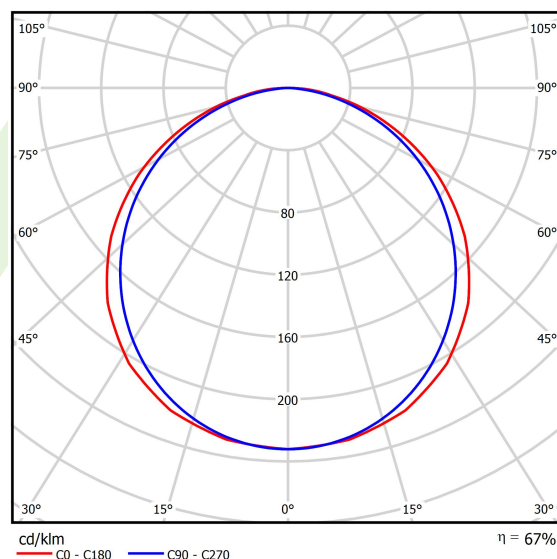

## Dane świetlne i elektryczne

Typ źródła	LED
Strumień LED [lm]	6508
Moc LED [W]	44,1
Strumień oprawy [lm]	4393
Moc oprawy [W]	46
Skuteczność świetlna oprawy [lm/W]	95,5
Temperatura barwowa [K]	4000
CRI	>80
SDCM (źródła LED)	3
Kąt rozsyłu światła [°]	(C0-C180) / (C90-C270) - 117° / 110,8°
Klasa ryzyka fotobiologicznego (PN-EN 62471)	RG0
Klasa ochrony	II
Stopień szczelności	IP20/44
Zasilanie	220..240 V, 50..60 Hz
Żywotność LED [h]	100000 (1) / 80000 (2)
Lx/By	L70/B10 (1) / L80/B10 (2)
Temperatura otoczenia [°C]	5 ÷ 30
Zasilacz elektroniczny	standard (E)
Współczynnik mocy cos φ	>0,95
Obciążalność obwodów	22 (B10), 35 (B16), 37 (C10), 59 (C16)

## Fotometria