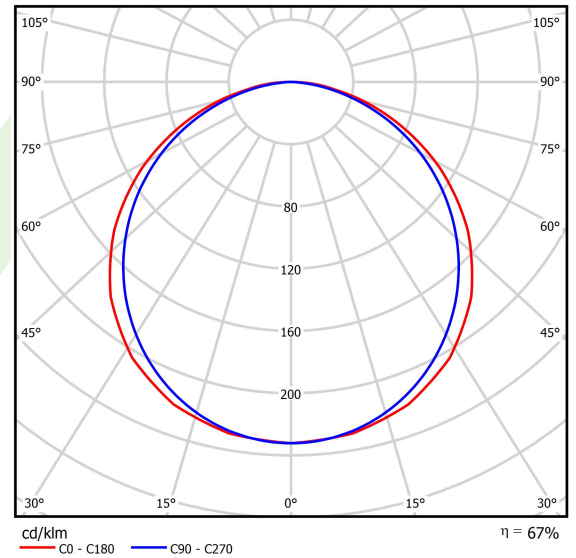

Dane mechaniczne

Montaż	do wbudowania w podwieszany sufit modułowy, gipsowo-kartonowy (po zastosowaniu akcesoriów) oraz nastrogowo (po zastosowaniu akcesoriów)
Materiał	aluminium
Kolor	RAL 9016 (biały)
Przesłona	PLX (opalizowane PMMA)
Odporność mechaniczna	IK04
Waga [kg]	3,61
Wymiary [mm]	1196 x 296 x 11

Fotometria