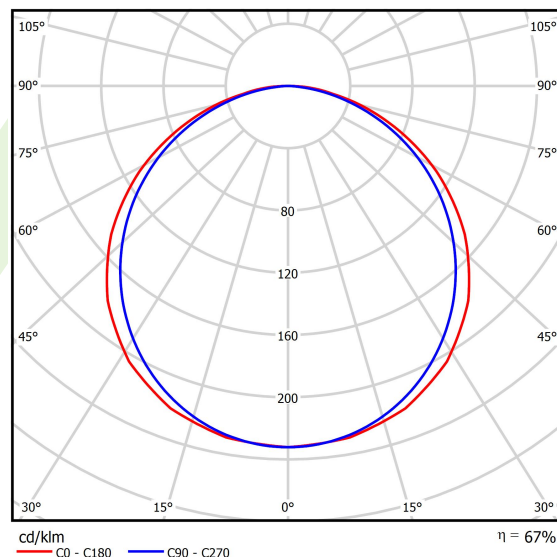

Dane mechaniczne

Montaż	do wbudowania w podwieszany sufit modułowy, gipsowo-kartonowy (po zastosowaniu akcesoriów) oraz nastrogowo (po zastosowaniu akcesoriów)
Materiał	aluminium
Kolor	RAL 9016 (biały)
Przesłona	PLX (opalizowane PMMA)
Odporność mechaniczna	IK04
Waga [kg]	3,61
Wymiary [mm]	1196 x 296 x 11

Fotometria

Akcesoria

Indeks 01ARTLUGK-AW

Nazwa EUROPANEL / RIM COMPACT
LED RAMKA ADAPTACYJNA DO
SUFITU G/K 34 / 1200X300

Indeks 01ARTLURNW12

Nazwa EUROPANEL / RIM COMPACT
LED NASTROPOWA RAMKA
ADAPTACYJNA STANDARD 34 /
1200X300

Indeks 19.3247.0013.34

Nazwa EUROPANEL / RIM COMPACT
LED SURFACE ACCESSORIES
BASIC 34 / 1200X300