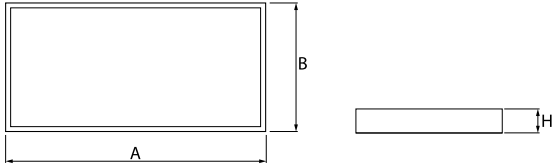

Informacje o produkcie

Kategoria	Oprawy do wbudowania
Rodzina	EUROPANEL LED
Nazwa	EUROPANEL LED 5800 PLX E 34 IP20/44 840 1200X300
Indeks	19.4099.4321.34

Dane świetlne i elektryczne

Typ źródła	LED
Strumień LED [lm]	6508
Moc LED [W]	44,1
Strumień oprawy [lm]	4393
Moc oprawy [W]	46
Skuteczność świetlna oprawy [lm/W]	95,5
Temperatura barwowa [K]	4000
CRI	>80
SDCM (źródła LED)	3
Kąt rozsyłu światła [°]	(C0-C180) / (C90-C270) - 117° / 110,8°
Klasa ryzyka fotobiologicznego (PN-EN 62471)	RG0
Klasa ochrony	II
Stopień szczelności	IP20/44
Zasilanie	220..240 V, 50..60 Hz
Żywotność LED [h]	100000 (1) / 80000 (2)
Lx/By	L70/B10 (1) / L80/B10 (2)
Temperatura otoczenia [°C]	5 ÷ 30
Zasilacz elektroniczny	standard (E)
Współczynnik mocy cos φ	>0,95
Obciążalność obwodów	22 (B10), 35 (B16), 37 (C10), 59 (C16)

Dane mechaniczne

Montaż	do wbudowania w podwieszany sufit modułowy, gipsowo-kartonowy (po zastosowaniu akcesoriów) oraz nastrogowo (po zastosowaniu akcesoriów)
Materiał	aluminium
Kolor	RAL 9016 (biały)
Przesłona	PLX (opalizowane PMMA)
Odporność mechaniczna	IK04
Waga [kg]	3,61
Wymiary [mm]	1196 x 296 x 11