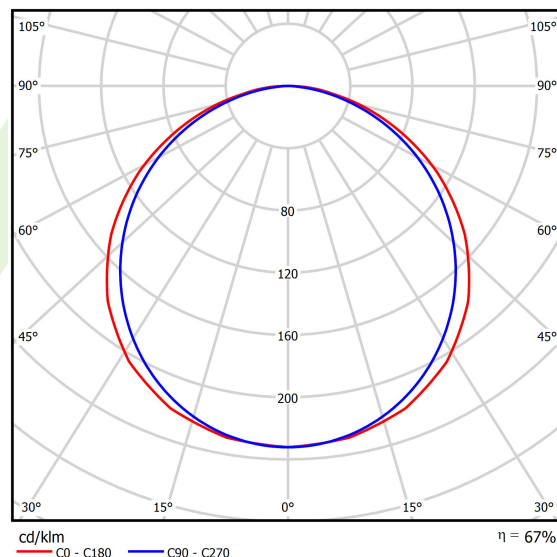

## Dane świetlne i elektryczne

Typ źródła	LED
Strumień LED [lm]	6508
Moc LED [W]	44,1
Strumień oprawy [lm]	4393
Moc oprawy [W]	46
Skuteczność świetlna oprawy [lm/W]	95,5
Temperatura barwowa [K]	4000
CRI	>80
SDCM (źródła LED)	3
Kąt rozsyłu światła [°]	(C0-C180) / (C90-C270) - 117° / 110,8°
Klasa ryzyka fotobiologicznego (PN-EN 62471)	RG0
Klasa ochrony	II
Stopień szczelności	IP20/44
Zasilanie	220..240 V, 50..60 Hz
Żywotność LED [h]	100000 (1) / 80000 (2)
Lx/By	L70/B10 (1) / L80/B10 (2)
Temperatura otoczenia [°C]	5 ÷ 30
Zasilacz elektroniczny	standard (E)
Współczynnik mocy cos φ	>0,95
Obciążalność obwodów	22 (B10), 35 (B16), 37 (C10), 59 (C16)

## Fotometria