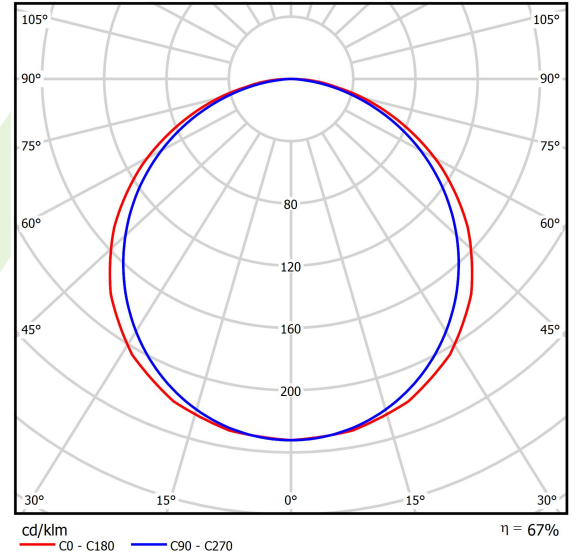

Dane mechaniczne

Montaż	do wbudowania w podwieszany sufit modułowy, gipsowo-kartonowy (po zastosowaniu akcesoriów) oraz nastrogowo (po zastosowaniu akcesoriów)
Materiał	aluminium
Kolor	RAL 9016 (biały)
Przesłona	PLX (opalizowane PMMA)
Odporność mechaniczna	IK04
Waga [kg]	3,61
Wymiary [mm]	1196 x 296 x 11

Fotometria

Akcesoria

Indeks 01ARTLUGK-AW
Nazwa EUROPANEL / RIM COMPACT LED RAMKA ADAPTACYJNA DO SUFITU G/K 34 / 1200X300

Zdjęcie

Indeks 01ARTLURNW12
Nazwa EUROPANEL / RIM COMPACT LED NASTROPOWA RAMKA ADAPTACYJNA STANDARD 34 / 1200X300

Zdjęcie

Indeks 19.3247.0013.34
Nazwa EUROPANEL / RIM COMPACT LED SURFACE ACCESSORIES BASIC 34 / 1200X300

Zdjęcie