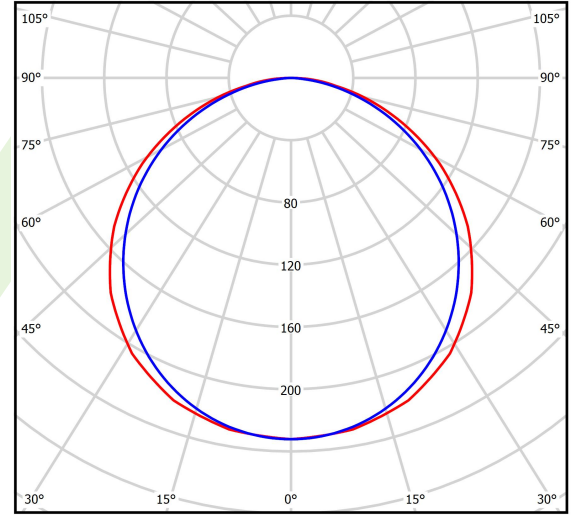

## Beschreibung

Innenbeleuchtung. Montageart: Einbau in Moduldecken, Gipskartondecken (mit Zubehör) oder anbau an der Decke (mit Zubehör). Gehäuse aus Aluminium. Farbe - RAL 9016 (weiß). Abmessungen: 1196 x 296 x 11 mm. Gewicht 3,61 kg. Abdeckung: PLX (PMMA opal). Der Wirkungsgrad des optischen Systems ist 67,50%. Abstrahlwinkel: (C0-C180) / (C90-C270) - 117° / 110,8°. Lichtquelle: LED. Farbtemperatur 4000 K. SDCM=3. CRI>80. Lebensdauer: 100000 (1) / 80000 (2) h L70/B10 (1) / L80/B10 (2). Leuchtenlichtstrom: 4393 lm. Gesamtleistungsaufnahme: 46 W. Leuchten Lichtausbeute: 95,5 lm/W. Vorschaltgerät: Ein/Aus (E). Netzspannung 220..240 V, 50..60 Hz. Leistungsfaktor cosφ: >0,95. Belastbarkeit der Schaltung: 22 (B10), 35 (B16), 37 (C10), 59 (C16). Umgebungstemperatur: 5 ÷ 30° C. Schutzart: IP20/44. Stoßfestigkeitsgrad: IK04. Schutzklasse: II. Photobiologische Risikoklasse (IEC/EN 62471): RG0. Die Leuchte kann in CLO-Ausführung (Constant Lumen Output) hergestellt werden.

## Technische Daten

Lichtquelle	<b>LED</b>
LED-Lichtstrom [lm]	<b>6508</b>
LED-Leistung [W]	<b>44,1</b>
Leuchtenlichtstrom [lm]	<b>4393</b>
Gesamtleistungsaufnahme [W]	<b>46</b>
Leuchten Lichtausbeute [lm/W]	<b>95,5</b>
Farbtemperatur [K]	<b>4000</b>
CRI	<b>&gt;80</b>
SDCM (LED-Quellen)	<b>3</b>
Abstrahlwinkel [°]	<b>(C0-C180) / (C90-C270) - 117° / 110,8°</b>
Photobiologische Risikoklasse (IEC/EN 62471)	<b>RG0</b>
Schutzklasse	<b>II</b>
Schutzart	<b>IP20/44</b>
Netzspannung	<b>220..240 V, 50..60 Hz</b>
Lebensdauer [h]	<b>100000 (1) / 80000 (2)</b>
Lx/By	<b>L70/B10 (1) / L80/B10 (2)</b>
Umgebungstemperatur [°C]	<b>5 ÷ 30</b>
Betriebsgerät	<b>Ein/Aus (E)</b>
Leistungsfaktor cos φ	<b>&gt;0,95</b>
Belastbarkeit der Schaltung	<b>22 (B10), 35 (B16), 37 (C10), 59 (C16)</b>

## Lichtverteilung

cd/klm  
 — C0 - C180 — C90 - C270

η = 67%