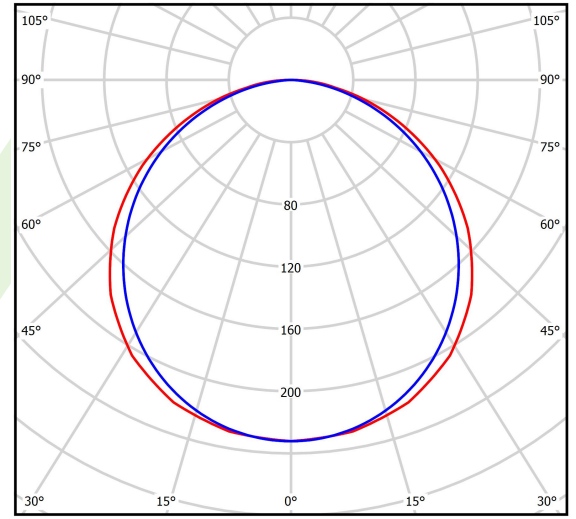

## Beschreibung

Innenbeleuchtung. Montageart: Einbau in Moduldecken, Gipskartondecken (mit Zubehör) oder anbau an der Decke (mit Zubehör). Gehäuse aus Aluminium. Farbe - RAL 9016 (weiß). Abmessungen: 1196 x 296 x 11 mm. Gewicht 3,61 kg. Abdeckung: PLX (PMMA opal). Der Wirkungsgrad des optischen Systems ist 67,50%. Abstrahlwinkel: (C0-C180) / (C90-C270) - 117° / 110,8°. Lichtquelle: LED. Farbtemperatur 4000 K. SDCM=3. CRI>80. Lebensdauer: 100000 (1) / 80000 (2) h L70/B10 (1) / L80/B10 (2). Leuchtenlichtstrom: 4393 lm. Gesamtleistungsaufnahme: 46 W. Leuchten Lichtausbeute: 95,5 lm/W. Vorschaltgerät: Ein/Aus (E). Netzspannung 220..240 V, 50..60 Hz. Leistungsfaktor cosφ: >0,95. Belastbarkeit der Schaltung: 22 (B10), 35 (B16), 37 (C10), 59 (C16). Umgebungstemperatur: 5 ÷ 30° C. Schutzart: IP20/44. Stoßfestigkeitsgrad: IK04. Schutzklasse: II. Photobiologische Risikoklasse (IEC/EN 62471): RG0. Die Leuchte kann in CLO-Ausführung (Constant Lumen Output) hergestellt werden.

## Technische Daten

Lichtquelle	<b>LED</b>
LED-Lichtstrom [lm]	<b>6508</b>
LED-Leistung [W]	<b>44,1</b>
Leuchtenlichtstrom [lm]	<b>4393</b>
Gesamtleistungsaufnahme [W]	<b>46</b>
Leuchten Lichtausbeute [lm/W]	<b>95,5</b>
Farbtemperatur [K]	<b>4000</b>
CRI	<b>&gt;80</b>
SDCM (LED-Quellen)	<b>3</b>
Abstrahlwinkel [°]	<b>(C0-C180) / (C90-C270) - 117° / 110,8°</b>
Photobiologische Risikoklasse (IEC/EN 62471)	<b>RG0</b>
Schutzklasse	<b>II</b>
Schutzart	<b>IP20/44</b>
Netzspannung	<b>220..240 V, 50..60 Hz</b>
Lebensdauer [h]	<b>100000 (1) / 80000 (2)</b>
Lx/By	<b>L70/B10 (1) / L80/B10 (2)</b>
Umgebungstemperatur [°C]	<b>5 ÷ 30</b>
Betriebsgerät	<b>Ein/Aus (E)</b>
Leistungsfaktor cos φ	<b>&gt;0,95</b>
Belastbarkeit der Schaltung	<b>22 (B10), 35 (B16), 37 (C10), 59 (C16)</b>

## Lichtverteilung

cd/klm  
 — C0 - C180 — C90 - C270

η = 67%