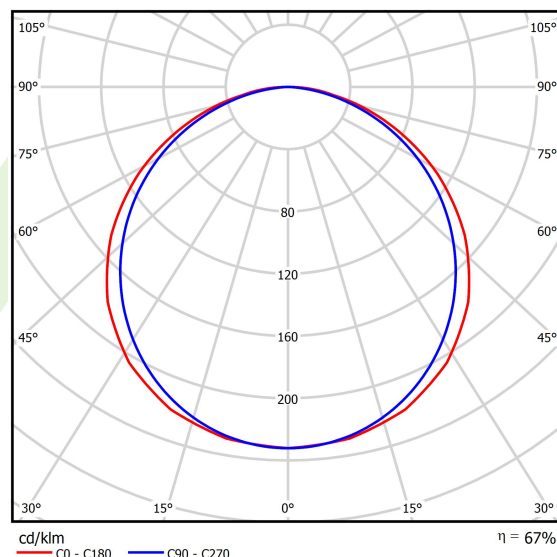

## Dane świetlne i elektryczne

Typ źródła	LED
Strumień LED [lm]	6147
Moc LED [W]	44,1
Strumień oprawy [lm]	4149
Moc oprawy [W]	46
Skuteczność świetlna oprawy [lm/W]	90,2
Temperatura barwowa [K]	3000
CRI	>80
SDCM (źródła LED)	3
Kąt rozsyłu światła [°]	(C0-C180) / (C90-C270) - 117° / 110,8°
Klasa ryzyka fotobiologicznego (PN-EN 62471)	RG0
Klasa ochrony	II
Stopień szczelności	IP20/44
Zasilanie	220..240 V, 50..60 Hz
Żywotność LED [h]	100000 (1) / 80000 (2)
Lx/By	L70/B10 (1) / L80/B10 (2)
Temperatura otoczenia [°C]	5 ÷ 30
Zasilacz elektroniczny	DIM DALI (EDD)
Współczynnik mocy cos φ	>0,95
Obciążalność obwodów	12 (B10), 20 (B16), 20 (C10), 32 (C16)

## Fotometria