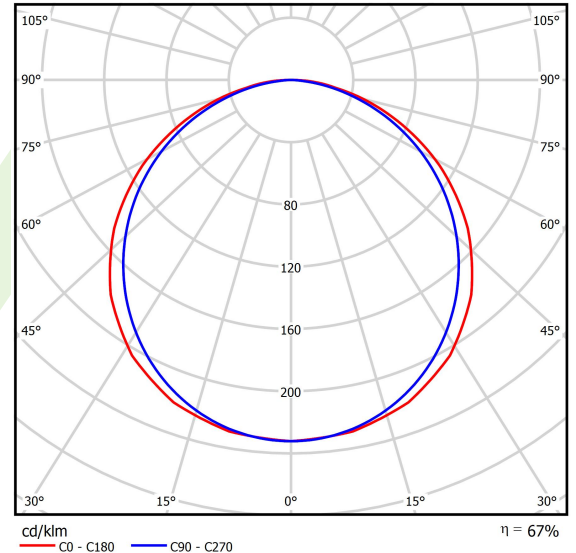

Dane mechaniczne

Montaż	do wbudowania w podwieszany sufit modułowy, gipsowo-kartonowy (po zastosowaniu akcesoriów) oraz nastropowo (po zastosowaniu akcesoriów)
Materiał	aluminium
Kolor	RAL 9016 (biały)
Przesłona	PLX (opalizowane PMMA)
Odporność mechaniczna	IK04
Wymiary [mm]	1196 x 296 x 11

Fotometria

Akcesoria

Indeks 01ARTLUGK-AW

Nazwa EUROPANEL / RIM COMPACT LED RAMKA ADAPTACYJNA DO SUFITU G/K 34 / 1200X300

Zdjęcie

Indeks 01ARTLURNW12

Nazwa EUROPANEL / RIM COMPACT LED NASTROPOWA RAMKA ADAPTACYJNA STANDARD 34 / 1200X300

Zdjęcie

Indeks 19.3247.0013.34

Nazwa EUROPANEL / RIM COMPACT LED SURFACE ACCESSORIES BASIC 34 / 1200X300

Zdjęcie