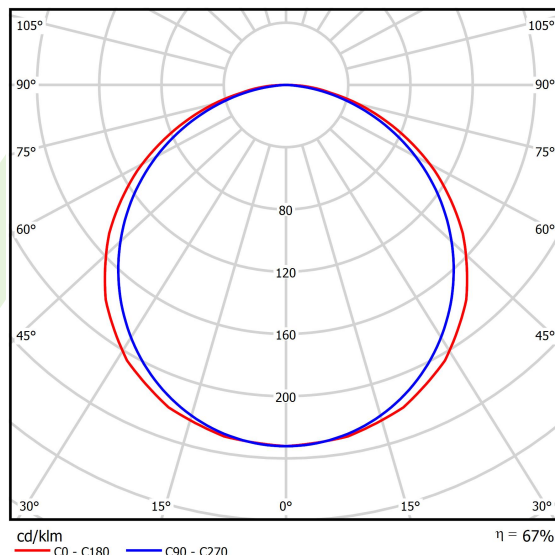

## Dane świetlne i elektryczne

Typ źródła	LED
Strumień LED [lm]	6147
Moc LED [W]	44,1
Strumień oprawy [lm]	4149
Moc oprawy [W]	46
Skuteczność świetlna oprawy [lm/W]	90,2
Temperatura barwowa [K]	3000
CRI	>80
SDCM (źródła LED)	3
Kąt rozsyłu światła [°]	(C0-C180) / (C90-C270) - 117° / 110,8°
Klasa ryzyka fotobiologicznego (PN-EN 62471)	RG0
Klasa ochrony	II
Stopień szczelności	IP20/44
Zasilanie	220..240 V, 50..60 Hz
Żywotność LED [h]	100000 (1) / 80000 (2)
Lx/By	L70/B10 (1) / L80/B10 (2)
Temperatura otoczenia [°C]	5 ÷ 30
Zasilacz elektroniczny	DIM DALI (EDD)
Współczynnik mocy cos φ	>0,95
Obciążalność obwodów	12 (B10), 20 (B16), 20 (C10), 32 (C16)

## Fotometria