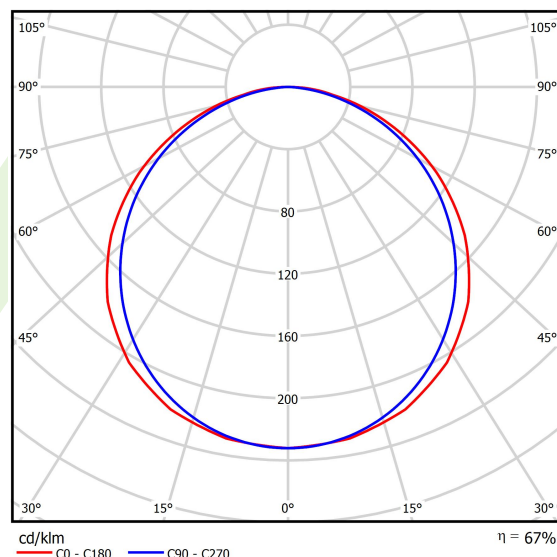

Dane mechaniczne

Montaż	do wbudowania w podwieszany sufit modułowy, gipsowo-kartonowy (po zastosowaniu akcesoriów) oraz nastropowo (po zastosowaniu akcesoriów)
Materiał	aluminium
Kolor	RAL 9016 (biały)
Przesłona	PLX (opalizowane PMMA)
Odporność mechaniczna	IK04
Wymiary [mm]	1196 x 296 x 11

Fotometria