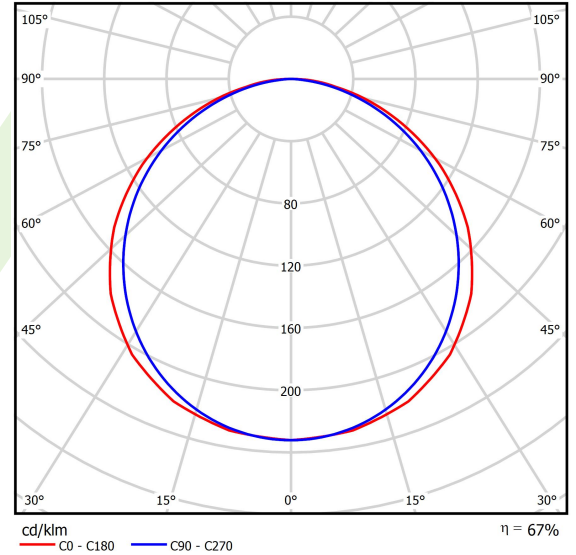

Dane mechaniczne

Montaż	do wbudowania w podwieszany sufit modułowy, gipsowo-kartonowy (po zastosowaniu akcesoriów) oraz nastropowo (po zastosowaniu akcesoriów)
Materiał	aluminium
Kolor	RAL 9016 (biały)
Przesłona	PLX (opalizowane PMMA)
Odporność mechaniczna	IK04
Waga [kg]	3,04
Wymiary [mm]	1196 x 296 x 11

Fotometria

Akcesoria

Indeks 01ARTLUGK-AW
Nazwa EUROPANEL / RIM COMPACT LED RAMKA ADAPTACYJNA DO SUFITU G/K 34 / 1200X300

Zdjęcie

Indeks 01ARTLURNW12
Nazwa EUROPANEL / RIM COMPACT LED NASTROPOWA RAMKA ADAPTACYJNA STANDARD 34 / 1200X300

Zdjęcie

Indeks 19.3247.0013.34
Nazwa EUROPANEL / RIM COMPACT LED SURFACE ACCESSORIES BASIC 34 / 1200X300

Zdjęcie