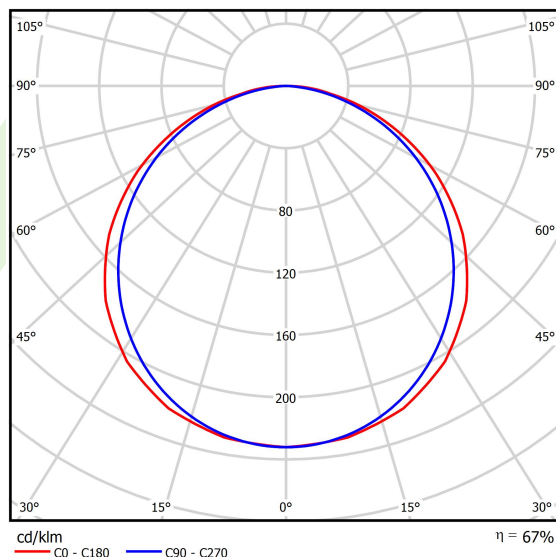

Dane mechaniczne

Montaż	do wbudowania w podwieszany sufit modułowy, gipsowo-kartonowy (po zastosowaniu akcesoriów) oraz nastropowo (po zastosowaniu akcesoriów)
Materiał	aluminium
Kolor	RAL 9016 (biały)
Przesłona	PLX (opalizowane PMMA)
Odporność mechaniczna	IK04
Waga [kg]	3,04
Wymiary [mm]	1196 x 296 x 11

Fotometria

Akcesoria

Indeks 01ARTLUGK-AW

Nazwa EUROPANEL / RIM COMPACT LED RAMKA ADAPTACYJNA DO SUFITU G/K 34 / 1200X300

Zdjęcie

Indeks 01ARTLURNW12

Nazwa EUROPANEL / RIM COMPACT LED NASTROPOWA RAMKA ADAPTACYJNA STANDARD 34 / 1200X300

Zdjęcie

Indeks 19.3247.0013.34

Nazwa EUROPANEL / RIM COMPACT LED SURFACE ACCESSORIES BASIC 34 / 1200X300

Zdjęcie