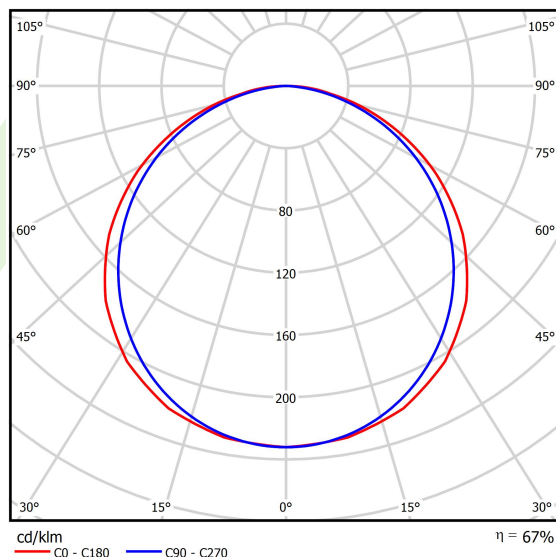

## Dane świetlne i elektryczne

Typ źródła	LED
Strumień LED [lm]	6147
Moc LED [W]	44,1
Strumień oprawy [lm]	4149
Moc oprawy [W]	46
Skuteczność świetlna oprawy [lm/W]	90,2
Temperatura barwowa [K]	3000
CRI	>80
SDCM (źródła LED)	3
Kąt rozsyłu światła [°]	(C0-C180) / (C90-C270) - 117° / 110,8°
Klasa ryzyka fotobiologicznego (PN-EN 62471)	RG0
Klasa ochrony	II
Stopień szczelności	IP20/44
Zasilanie	220..240 V, 50..60 Hz
Żywotność LED [h]	100000 (1) / 80000 (2)
Lx/By	L70/B10 (1) / L80/B10 (2)
Temperatura otoczenia [°C]	5 ÷ 30
Zasilacz elektroniczny	standard (E)
Współczynnik mocy cos φ	>0,95
Obciążalność obwodów	22 (B10), 35 (B16), 37 (C10), 59 (C16)

## Fotometria