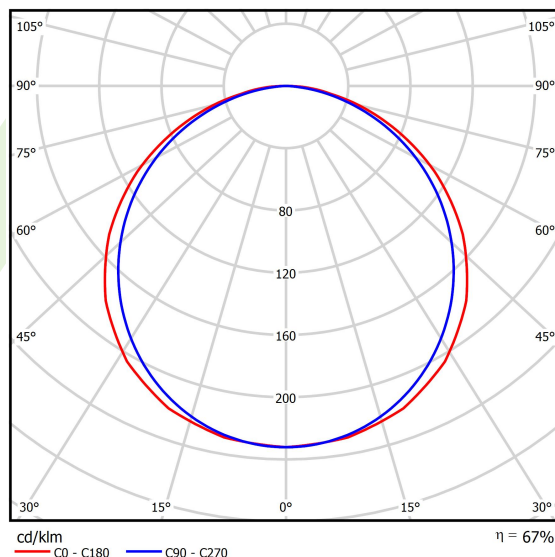

## Dane świetlne i elektryczne

Typ źródła	LED
Strumień LED [lm]	6147
Moc LED [W]	44,1
Strumień oprawy [lm]	4149
Moc oprawy [W]	46
Skuteczność świetlna oprawy [lm/W]	90,2
Temperatura barwowa [K]	3000
CRI	>80
SDCM (źródła LED)	3
Kąt rozsyłu światła [°]	(C0-C180) / (C90-C270) - 117° / 110,8°
Klasa ryzyka fotobiologicznego (PN-EN 62471)	RG0
Klasa ochrony	II
Stopień szczelności	IP20/44
Zasilanie	220..240 V, 50..60 Hz
Żywotność LED [h]	100000 (1) / 80000 (2)
Lx/By	L70/B10 (1) / L80/B10 (2)
Temperatura otoczenia [°C]	5 ÷ 30
Zasilacz elektroniczny	standard (E)
Współczynnik mocy cos φ	>0,95
Obciążalność obwodów	22 (B10), 35 (B16), 37 (C10), 59 (C16)

## Fotometria