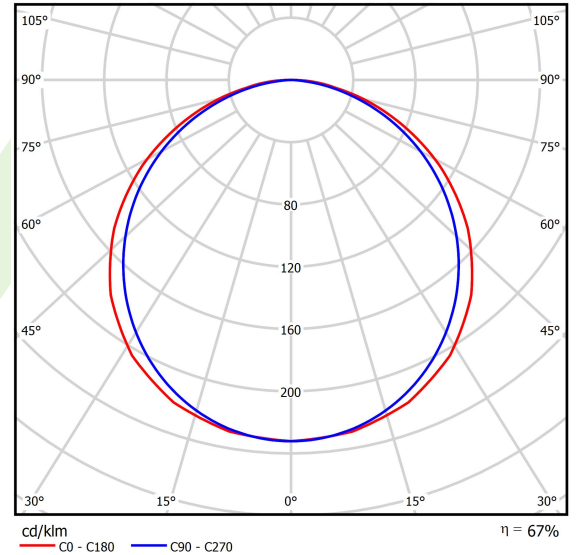

## Beschreibung

Innenbeleuchtung. Montageart: Einbau in Moduldecken, Gipskartondecken (mit Zubehör) oder anbau an der Decke (mit Zubehör). Gehäuse aus Aluminium. Farbe - RAL 9016 (weiß). Abmessungen: 1196 x 296 x 11 mm. Gewicht 3,04 kg. Abdeckung: PLX (PMMA opal). Der Wirkungsgrad des optischen Systems ist 67,50%. Abstrahlwinkel: (C0-C180) / (C90-C270) - 117° / 110,8°. Lichtquelle: LED. Farbtemperatur 3000 K. SDCM=3. CRI>80. Lebensdauer: 100000 (1) / 80000 (2) h L70/B10 (1) / L80/B10 (2). Leuchtenlichtstrom: 4149 lm. Gesamtleistungsaufnahme: 46 W. Leuchten Lichtausbeute: 90,2 lm/W. Vorschaltgerät: Ein/Aus (E). Netzspannung 220..240 V, 50..60 Hz. Leistungsfaktor cosφ: >0,95. Belastbarkeit der Schaltung: 22 (B10), 35 (B16), 37 (C10), 59 (C16). Umgebungstemperatur: 5 ÷ 30° C. Schutzart: IP20/44. Stoßfestigkeitsgrad: IK04. Schutzklasse: II. Photobiologische Risikoklasse (IEC/EN 62471): RG0. Die Leuchte kann in CLO-Ausführung (Constant Lumen Output) hergestellt werden.

## Technische Daten

Lichtquelle	<b>LED</b>
LED-Lichtstrom [lm]	<b>6147</b>
LED-Leistung [W]	<b>44,1</b>
Leuchtenlichtstrom [lm]	<b>4149</b>
Gesamtleistungsaufnahme [W]	<b>46</b>
Leuchten Lichtausbeute [lm/W]	<b>90,2</b>
Farbtemperatur [K]	<b>3000</b>
CRI	<b>&gt;80</b>
SDCM (LED-Quellen)	<b>3</b>
Abstrahlwinkel [°]	<b>(C0-C180) / (C90-C270) - 117° / 110,8°</b>
Photobiologische Risikoklasse (IEC/EN 62471)	<b>RG0</b>
Schutzklasse	<b>II</b>
Schutzart	<b>IP20/44</b>
Netzspannung	<b>220..240 V, 50..60 Hz</b>
Lebensdauer [h]	<b>100000 (1) / 80000 (2)</b>
Lx/By	<b>L70/B10 (1) / L80/B10 (2)</b>
Umgebungstemperatur [°C]	<b>5 ÷ 30</b>
Betriebsgerät	<b>Ein/Aus (E)</b>
Leistungsfaktor cos φ	<b>&gt;0,95</b>
Belastbarkeit der Schaltung	<b>22 (B10), 35 (B16), 37 (C10), 59 (C16)</b>

## Lichtverteilung