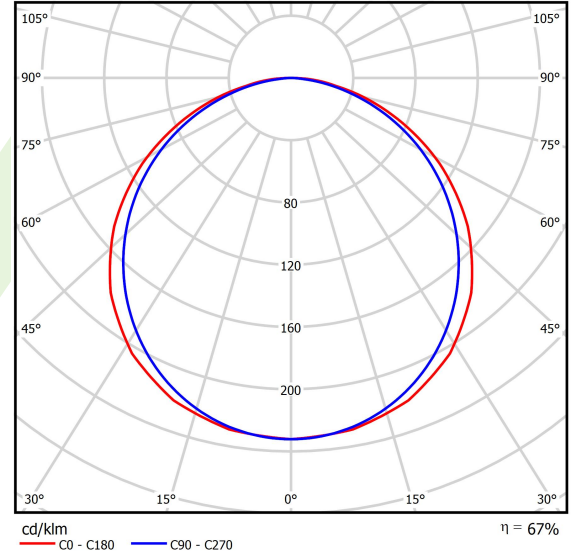

Technische Daten

Montageart	Einbau in Moduldecken, Gipskartondecken (mit Zubehör) oder anbau an der Decke (mit Zubehör)
Leuchtenkörper	Aluminium
Leuchtenfarbe	RAL 9016 (weiß)
Abdeckung	PLX (PMMA opal)
Stoßfestigkeitsgrad	IK04
Gewicht [kg]	3,04
Abmessungen [mm]	1196 x 296 x 11

Lichtverteilung