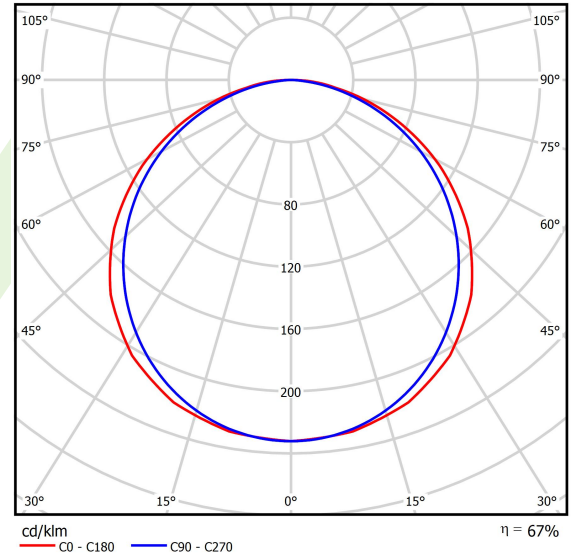

## Technische Daten

|  |   |
|--|---|
| Lichtquelle                                  | <b>LED</b>                                    |
| LED-Lichtstrom [lm]                          | <b>6147</b>                                   |
| LED-Leistung [W]                             | <b>44,1</b>                                   |
| Leuchtenlichtstrom [lm]                      | <b>4149</b>                                   |
| Gesamtleistungsaufnahme [W]                  | <b>46</b>                                     |
| Leuchten Lichtausbeute [lm/W]                | <b>90,2</b>                                   |
| Farbtemperatur [K]                           | <b>3000</b>                                   |
| CRI  | <b>&gt;80</b>                                 |
| SDCM (LED-Quellen)                           | <b>3</b>                                      |
| Abstrahlwinkel [°]                           | <b>(C0-C180) / (C90-C270) - 117° / 110,8°</b> |
| Photobiologische Risikoklasse (IEC/EN 62471) | <b>RG0</b>                                    |
| Schutzklasse                                 | <b>II</b>                                     |
| Schutzart                                    | <b>IP20/44</b>                                |
| Netzspannung                                 | <b>220..240 V, 50..60 Hz</b>                  |
| Lebensdauer [h]                              | <b>100000 (1) / 80000 (2)</b>                 |
| Lx/By  | <b>L70/B10 (1) / L80/B10 (2)</b>              |
| Umgebungstemperatur [°C]                     | <b>5 ÷ 30</b>                                 |
| Betriebsgerät                                | <b>Ein/Aus (E)</b>                            |
| Leistungsfaktor cos φ                        | <b>&gt;0,95</b>                               |
| Belastbarkeit der Schaltung                  | <b>22 (B10), 35 (B16), 37 (C10), 59 (C16)</b> |

## Lichtverteilung