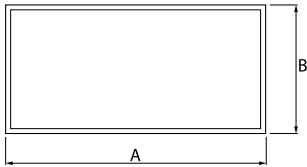

Technische Daten

Montageart	Einbau in Moduldecken, Gipskartondecken (mit Zubehör) oder anbau an der Decke (mit Zubehör)
Leuchtenkörper	Aluminium
Leuchtenfarbe	RAL 9016 (weiß)
Abdeckung	PLX (PMMA opal)
Stoßfestigkeitsgrad	IK04
Gewicht [kg]	3,04
Abmessungen [mm]	1196 x 296 x 11

Lichtverteilung