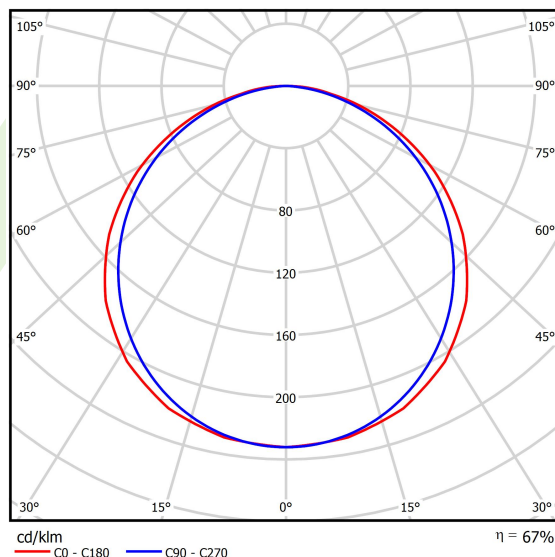

Dane mechaniczne

Montaż	do wbudowania w podwieszany sufit modułowy, gipsowo-kartonowy (po zastosowaniu akcesoriów) oraz nastropowo (po zastosowaniu akcesoriów)
Materiał	aluminium
Kolor	RAL 9016 (biały)
Przesłona	PLX (opalizowane PMMA)
Odporność mechaniczna	IK04
Waga [kg]	5
Wymiary [mm]	1196 x 296 x 11

Fotometria