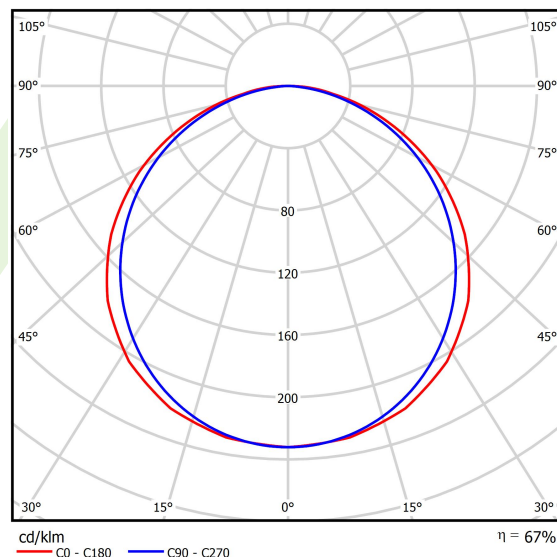

Dane mechaniczne

Montaż	do wbudowania w podwieszany sufit modułowy, gipsowo-kartonowy (po zastosowaniu akcesoriów) oraz nastrogowo (po zastosowaniu akcesoriów)
Materiał	aluminium
Kolor	RAL 9016 (biały)
Przesłona	PLX (opalizowane PMMA)
Odporność mechaniczna	IK04
Waga [kg]	5
Wymiary [mm]	1196 x 296 x 11

Fotometria