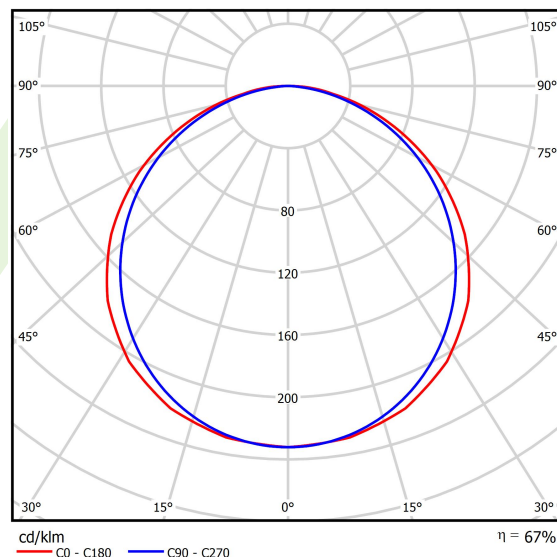

## Dane świetlne i elektryczne

Typ źródła	LED
Strumień LED [lm]	3653
Moc LED [W]	19,3
Strumień oprawy [lm]	2466
Moc oprawy [W]	21
Skuteczność świetlna oprawy [lm/W]	117,4
Temperatura barwowa [K]	4000
CRI	>80
SDCM (źródła LED)	3
Kąt rozsyłu światła [°]	(C0-C180) / (C90-C270) - 117° / 110,8°
Klasa ryzyka fotobiologicznego (PN-EN 62471)	RG0
Klasa ochrony	II
Stopień szczelności	IP20/44
Zasilanie	220..240 V, 50..60 Hz
Żywotność LED [h]	100000 (1) / 80000 (2)
Lx/By	L70/B10 (1) / L80/B10 (2)
Temperatura otoczenia [°C]	5 ÷ 30
Zasilacz elektroniczny	DIM DALI (EDD)
Współczynnik mocy cos φ	>0,95
Obciążalność obwodów	12 (B10), 20 (B16), 20 (C10), 32 (C16)

## Fotometria