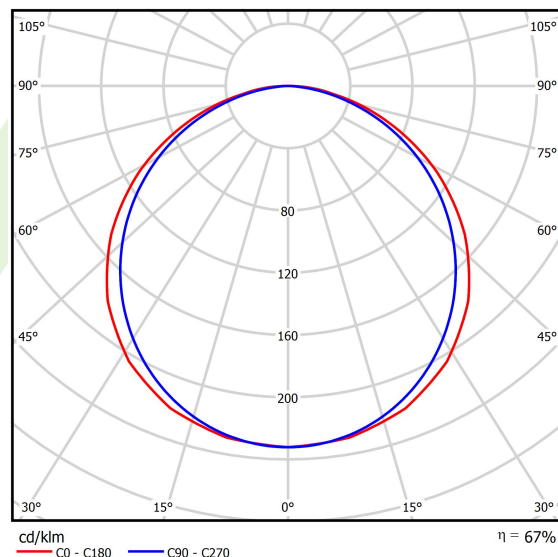

Dane mechaniczne

Montaż	do wbudowania w podwieszany sufit modułowy, gipsowo-kartonowy (po zastosowaniu akcesoriów) oraz nastrogowo (po zastosowaniu akcesoriów)
Materiał	aluminium
Kolor	RAL 9016 (biały)
Przesłona	PLX (opalizowane PMMA)
Odporność mechaniczna	IK04
Waga [kg]	5
Wymiary [mm]	1196 x 296 x 11

Fotometria

Akcesoria

Indeks 01ARTLUGK-AW

Nazwa EUROPANEL / RIM COMPACT
LED RAMKA ADAPTACYJNA DO
SUFITU G/K 34 / 1200X300

Indeks 01ARTLURNW12

Nazwa EUROPANEL / RIM COMPACT
LED NASTROPOWA RAMKA
ADAPTACYJNA STANDARD 34 /
1200X300

Indeks 19.3247.0013.34

Nazwa EUROPANEL / RIM COMPACT
LED SURFACE ACCESSORIES
BASIC 34 / 1200X300