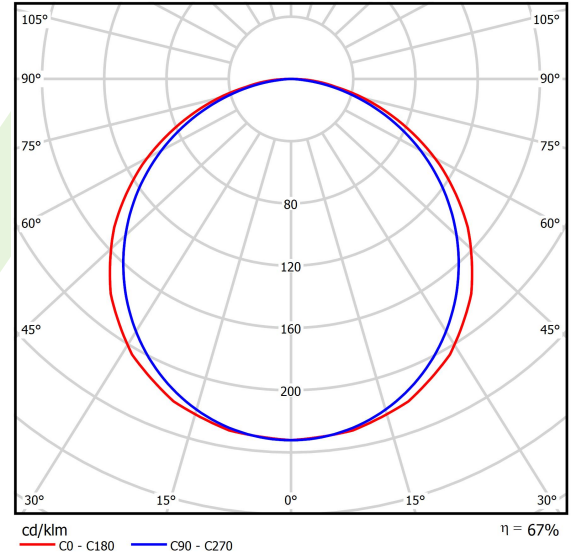

Dane mechaniczne

Montaż	do wbudowania w podwieszany sufit modułowy, gipsowo-kartonowy (po zastosowaniu akcesoriów) oraz nastropowo (po zastosowaniu akcesoriów)
Materiał	aluminium
Kolor	RAL 9016 (biały)
Przesłona	PLX (opalizowane PMMA)
Odporność mechaniczna	IK04
Waga [kg]	5
Wymiary [mm]	1196 x 296 x 11

Fotometria