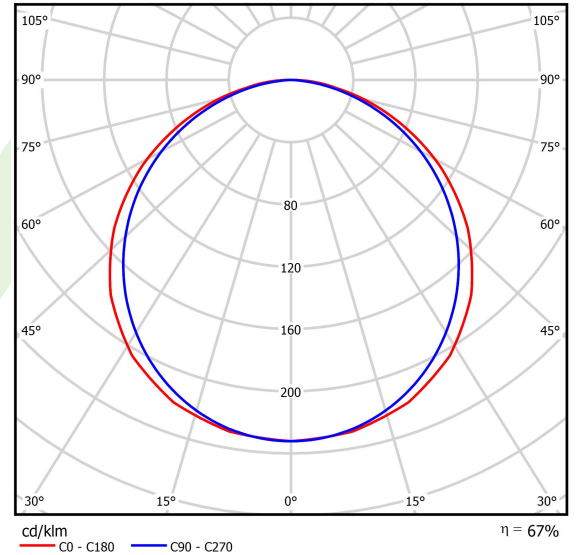

## Beschreibung

Innenbeleuchtung. Montageart: Einbau in Moduldecken, Gipskartondecken (mit Zubehör) oder anbau an der Decke (mit Zubehör). Gehäuse aus Aluminium. Farbe - RAL 9016 (weiß). Abmessungen: 1196 x 296 x 11 mm. Gewicht 5 kg. Abdeckung: PLX (PMMA opal). Der Wirkungsgrad des optischen Systems ist 67,50%. Abstrahlwinkel: (C0-C180) / (C90-C270) - 117° / 110,8°. Lichtquelle: LED. Farbtemperatur 4000 K. SDCM=3. CRI>80. Lebensdauer: 100000 (1) / 80000 (2) h L70/B10 (1) / L80/B10 (2). Leuchtenlichtstrom: 2466 lm. Gesamtleistungsaufnahme: 21 W. Leuchten Lichtausbeute: 117,4 lm/W. Vorschaltgerät: DIM DALI (EDD). Netzspannung 220..240 V, 50..60 Hz. Leistungsfaktor cosφ: >0,95. Belastbarkeit der Schaltung: 12 (B10), 20 (B16), 20 (C10), 32 (C16). Umgebungstemperatur: 5 ÷ 30° C. Schutzart: IP20/44. Stoßfestigkeitsgrad: IK04. Schutzklasse: II. Photobiologische Risikoklasse (IEC/EN 62471): RG0. Die Leuchte kann in CLO-Ausführung (Constant Lumen Output) hergestellt werden.

## Technische Daten

Lichtquelle	<b>LED</b>
LED-Lichtstrom [lm]	<b>3653</b>
LED-Leistung [W]	<b>19,3</b>
Leuchtenlichtstrom [lm]	<b>2466</b>
Gesamtleistungsaufnahme [W]	<b>21</b>
Leuchten Lichtausbeute [lm/W]	<b>117,4</b>
Farbtemperatur [K]	<b>4000</b>
CRI	<b>&gt;80</b>
SDCM (LED-Quellen)	<b>3</b>
Abstrahlwinkel [°]	<b>(C0-C180) / (C90-C270) - 117° / 110,8°</b>
Photobiologische Risikoklasse (IEC/EN 62471)	<b>RG0</b>
Schutzklasse	<b>II</b>
Schutzart	<b>IP20/44</b>
Netzspannung	<b>220..240 V, 50..60 Hz</b>
Lebensdauer [h]	<b>100000 (1) / 80000 (2)</b>
Lx/By	<b>L70/B10 (1) / L80/B10 (2)</b>
Umgebungstemperatur [°C]	<b>5 ÷ 30</b>
Betriebsgerät	<b>DIM DALI (EDD)</b>
Leistungsfaktor cos φ	<b>&gt;0,95</b>
Belastbarkeit der Schaltung	<b>12 (B10), 20 (B16), 20 (C10), 32 (C16)</b>

## Lichtverteilung