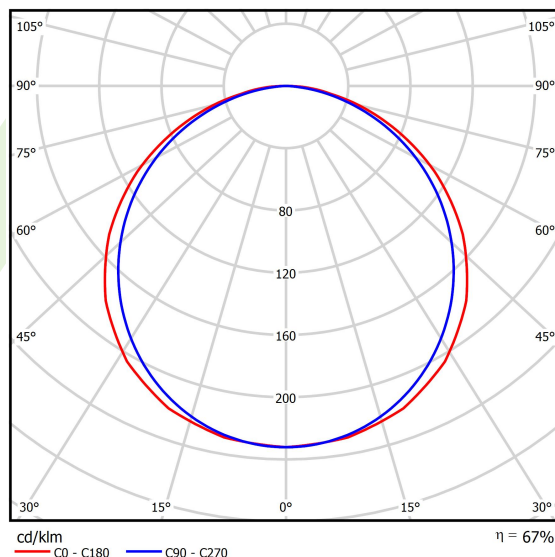

## Dane świetlne i elektryczne

Typ źródła	LED
Strumień LED [lm]	3653
Moc LED [W]	19,3
Strumień oprawy [lm]	2466
Moc oprawy [W]	21
Skuteczność świetlna oprawy [lm/W]	117,4
Temperatura barwowa [K]	4000
CRI	>80
SDCM (źródła LED)	3
Kąt rozsyłu światła [°]	(C0-C180) / (C90-C270) - 117° / 110,8°
Klasa ryzyka fotobiologicznego (PN-EN 62471)	RG0
Klasa ochrony	II
Stopień szczelności	IP20/44
Zasilanie	220..240 V, 50..60 Hz
Żywotność LED [h]	100000 (1) / 80000 (2)
Lx/By	L70/B10 (1) / L80/B10 (2)
Temperatura otoczenia [°C]	5 ÷ 30
Zasilacz elektroniczny	standard (E)
Współczynnik mocy cos φ	>0,95
Obciążalność obwodów	20 (B10), 30 (B16), 33 (C10), 53 (C16)

## Fotometria