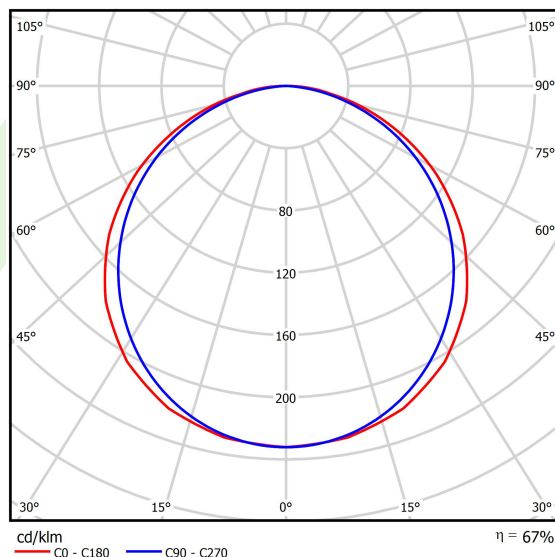

Dane mechaniczne

Montaż	do wbudowania w podwieszany sufit modułowy, gipsowo-kartonowy (po zastosowaniu akcesoriów) oraz nastropowo (po zastosowaniu akcesoriów)
Materiał	aluminium
Kolor	RAL 9016 (biały)
Przesłona	PLX (opalizowane PMMA)
Odporność mechaniczna	IK04
Waga [kg]	4,95
Wymiary [mm]	1196 x 296 x 11

Fotometria