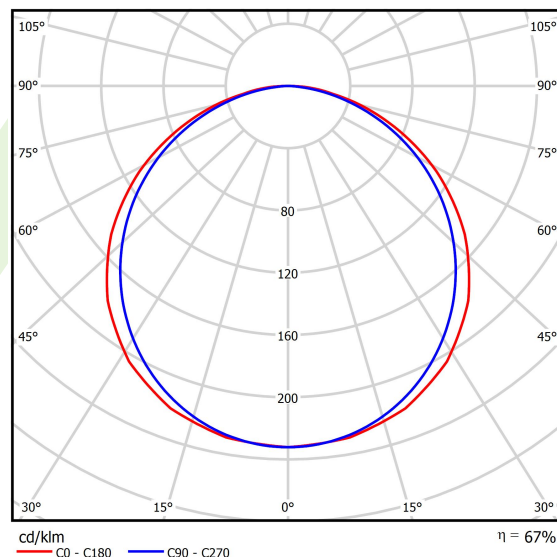

Dane mechaniczne

Montaż	do wbudowania w podwieszany sufit modułowy, gipsowo-kartonowy (po zastosowaniu akcesoriów) oraz nastropowo (po zastosowaniu akcesoriów)
Materiał	aluminium
Kolor	RAL 9016 (biały)
Przesłona	PLX (opalizowane PMMA)
Odporność mechaniczna	IK04
Waga [kg]	4,95
Wymiary [mm]	1196 x 296 x 11

Fotometria