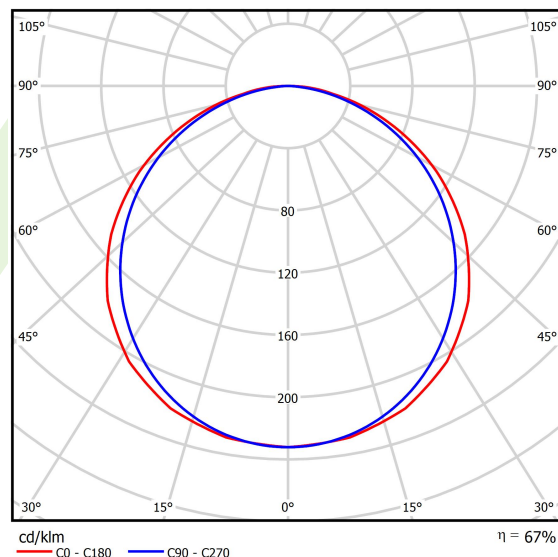

Dane mechaniczne

Montaż	do wbudowania w podwieszany sufit modułowy, gipsowo-kartonowy (po zastosowaniu akcesoriów) oraz nastropowo (po zastosowaniu akcesoriów)
Materiał	aluminium
Kolor	RAL 9016 (biały)
Przesłona	PLX (opalizowane PMMA)
Odporność mechaniczna	IK04
Waga [kg]	3,79
Wymiary [mm]	1196 x 296 x 11

Fotometria