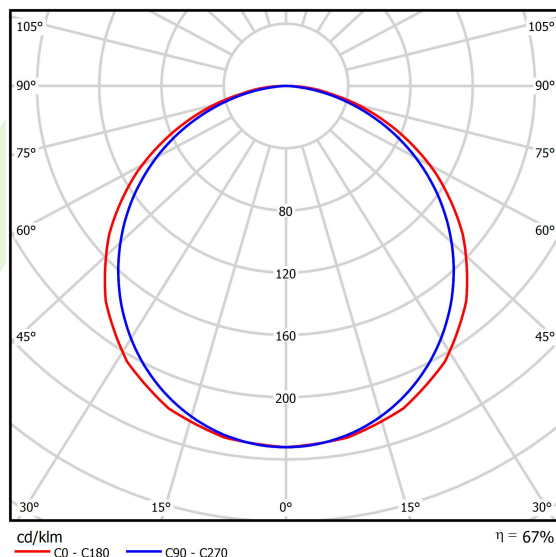

## Dane świetlne i elektryczne

Typ źródła	LED
Strumień LED [lm]	3450
Moc LED [W]	19,3
Strumień oprawy [lm]	2329
Moc oprawy [W]	21
Skuteczność świetlna oprawy [lm/W]	110,9
Temperatura barwowa [K]	3000
CRI	>80
SDCM (źródła LED)	3
Kąt rozsyłu światła [°]	(C0-C180) / (C90-C270) - 117° / 110,8°
Klasa ryzyka fotobiologicznego (PN-EN 62471)	RG0
Klasa ochrony	II
Stopień szczelności	IP20/44
Zasilanie	220..240 V, 50..60 Hz
Żywotność LED [h]	100000 (1) / 80000 (2)
Lx/By	L70/B10 (1) / L80/B10 (2)
Temperatura otoczenia [°C]	5 ÷ 30
Zasilacz elektroniczny	DIM DALI (EDD)
Współczynnik mocy cos φ	>0,95
Obciążalność obwodów	12 (B10), 20 (B16), 20 (C10), 32 (C16)

## Fotometria