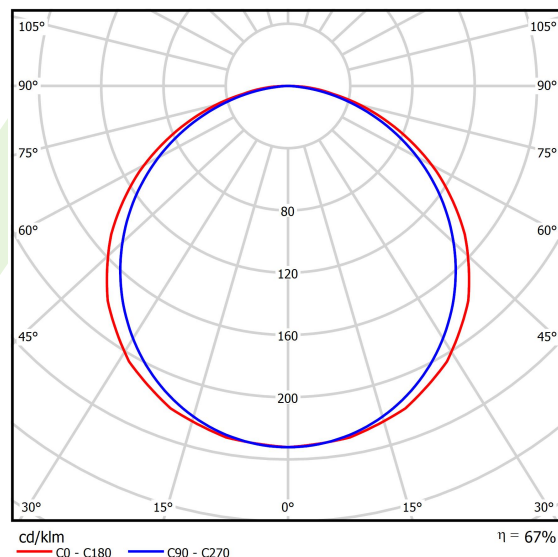

## Dane świetlne i elektryczne

Typ źródła	LED
Strumień LED [lm]	3450
Moc LED [W]	19,3
Strumień oprawy [lm]	2329
Moc oprawy [W]	21
Skuteczność świetlna oprawy [lm/W]	110,9
Temperatura barwowa [K]	3000
CRI	>80
SDCM (źródła LED)	3
Kąt rozsyłu światła [°]	(C0-C180) / (C90-C270) - 117° / 110,8°
Klasa ryzyka fotobiologicznego (PN-EN 62471)	RG0
Klasa ochrony	II
Stopień szczelności	IP20/44
Zasilanie	220..240 V, 50..60 Hz
Żywotność LED [h]	100000 (1) / 80000 (2)
Lx/By	L70/B10 (1) / L80/B10 (2)
Temperatura otoczenia [°C]	5 ÷ 30
Zasilacz elektroniczny	DIM DALI (EDD)
Współczynnik mocy cos φ	>0,95
Obciążalność obwodów	12 (B10), 20 (B16), 20 (C10), 32 (C16)

## Fotometria