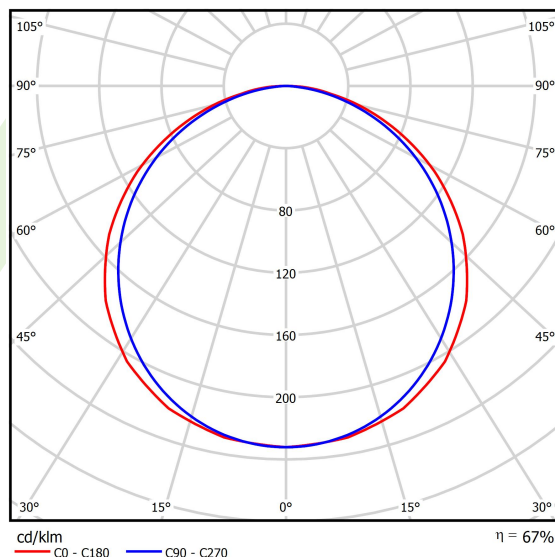

Dane mechaniczne

Montaż	do wbudowania w podwieszany sufit modułowy, gipsowo-kartonowy (po zastosowaniu akcesoriów) oraz nastropowo (po zastosowaniu akcesoriów)
Materiał	aluminium
Kolor	RAL 9016 (biały)
Przesłona	PLX (opalizowane PMMA)
Odporność mechaniczna	IK04
Waga [kg]	3,79
Wymiary [mm]	1196 x 296 x 11

Fotometria