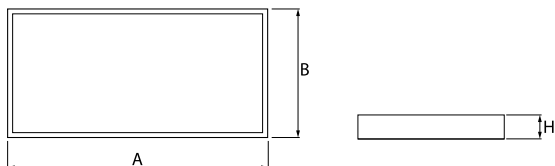

Dane mechaniczne

Montaż	do wbudowania w podwieszany sufit modułowy, gipsowo-kartonowy (po zastosowaniu akcesoriów) oraz nastropowo (po zastosowaniu akcesoriów)
Materiał	aluminium
Kolor	RAL 9016 (biały)
Przesłona	PLX (opalizowane PMMA)
Odporność mechaniczna	IK04
Waga [kg]	3,79
Wymiary [mm]	1196 x 296 x 11

Fotometria