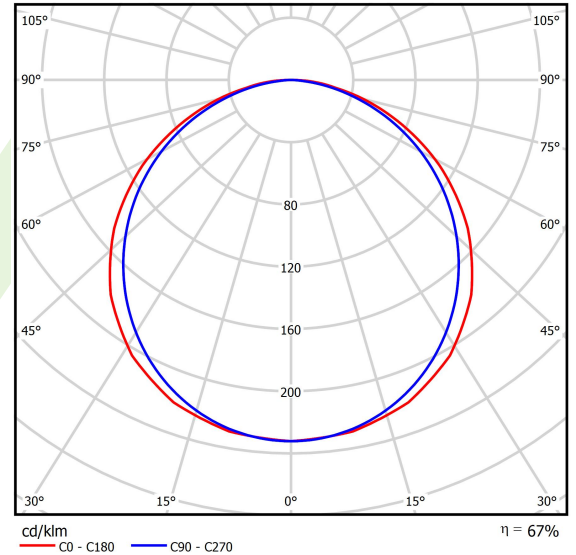

## Beschreibung

Innenbeleuchtung. Montageart: Einbau in Moduldecken, Gipskartondecken (mit Zubehör) oder anbau an der Decke (mit Zubehör). Gehäuse aus Aluminium. Farbe - RAL 9016 (weiß). Abmessungen: 1196 x 296 x 11 mm. Gewicht 3,79 kg. Abdeckung: PLX (PMMA opal). Der Wirkungsgrad des optischen Systems ist 67,50%. Abstrahlwinkel: (C0-C180) / (C90-C270) - 117° / 110,8°. Lichtquelle: LED. Farbtemperatur 3000 K. SDCM=3. CRI>80. Lebensdauer: 100000 (1) / 80000 (2) h L70/B10 (1) / L80/B10 (2). Leuchtenlichtstrom: 2329 lm. Gesamtleistungsaufnahme: 21 W. Leuchten Lichtausbeute: 110,9 lm/W. Vorschaltgerät: DIM DALI (EDD). Netzspannung 220..240 V, 50..60 Hz. Leistungsfaktor cosφ: >0,95. Belastbarkeit der Schaltung: 12 (B10), 20 (B16), 20 (C10), 32 (C16). Umgebungstemperatur: 5 ÷ 30° C. Schutzart: IP20/44. Stoßfestigkeitsgrad: IK04. Schutzklasse: II. Photobiologische Risikoklasse (IEC/EN 62471): RG0. Die Leuchte kann in CLO-Ausführung (Constant Lumen Output) hergestellt werden.

## Technische Daten

Lichtquelle	<b>LED</b>
LED-Lichtstrom [lm]	<b>3450</b>
LED-Leistung [W]	<b>19,3</b>
Leuchtenlichtstrom [lm]	<b>2329</b>
Gesamtleistungsaufnahme [W]	<b>21</b>
Leuchten Lichtausbeute [lm/W]	<b>110,9</b>
Farbtemperatur [K]	<b>3000</b>
CRI	<b>&gt;80</b>
SDCM (LED-Quellen)	<b>3</b>
Abstrahlwinkel [°]	<b>(C0-C180) / (C90-C270) - 117° / 110,8°</b>
Photobiologische Risikoklasse (IEC/EN 62471)	<b>RG0</b>
Schutzklasse	<b>II</b>
Schutzart	<b>IP20/44</b>
Netzspannung	<b>220..240 V, 50..60 Hz</b>
Lebensdauer [h]	<b>100000 (1) / 80000 (2)</b>
Lx/By	<b>L70/B10 (1) / L80/B10 (2)</b>
Umgebungstemperatur [°C]	<b>5 ÷ 30</b>
Betriebsgerät	<b>DIM DALI (EDD)</b>
Leistungsfaktor cos φ	<b>&gt;0,95</b>
Belastbarkeit der Schaltung	<b>12 (B10), 20 (B16), 20 (C10), 32 (C16)</b>

## Lichtverteilung