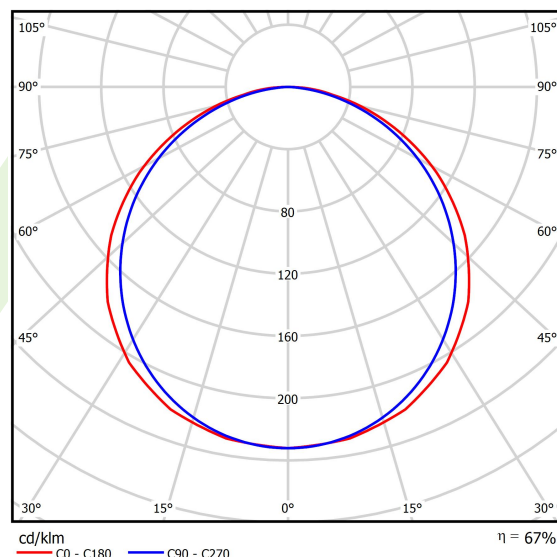

Dane mechaniczne

Montaż	do wbudowania w podwieszany sufit modułowy, gipsowo-kartonowy (po zastosowaniu akcesoriów) oraz nastropowo (po zastosowaniu akcesoriów)
Materiał	aluminium
Kolor	RAL 9016 (biały)
Przesłona	PLX (opalizowane PMMA)
Odporność mechaniczna	IK04
Wymiary [mm]	1196 x 296 x 11

Fotometria

Akcesoria

Indeks 01ARTLUGK-AW

Nazwa EUROPANEL / RIM COMPACT LED RAMKA ADAPTACYJNA DO SUFITU G/K 34 / 1200X300

Zdjęcie

Indeks 01ARTLURNW12

Nazwa EUROPANEL / RIM COMPACT LED NASTROPOWA RAMKA ADAPTACYJNA STANDARD 34 / 1200X300

Zdjęcie

Indeks 19.3247.0013.34

Nazwa EUROPANEL / RIM COMPACT LED SURFACE ACCESSORIES BASIC 34 / 1200X300

Zdjęcie