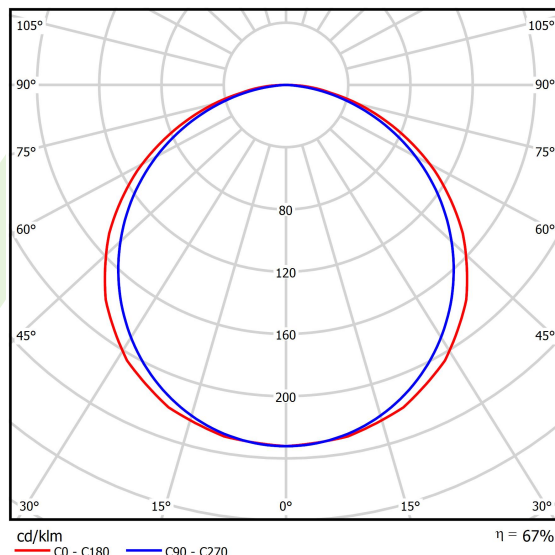

Dane mechaniczne

Montaż	do wbudowania w podwieszany sufit modułowy, gipsowo-kartonowy (po zastosowaniu akcesoriów) oraz nastropowo (po zastosowaniu akcesoriów)
Materiał	aluminium
Kolor	RAL 9016 (biały)
Przesłona	PLX (opalizowane PMMA)
Odporność mechaniczna	IK04
Wymiary [mm]	1196 x 296 x 11

Fotometria