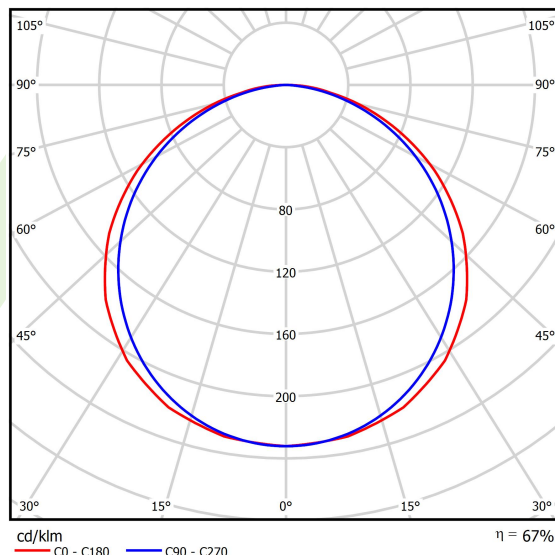

## Dane świetlne i elektryczne

Typ źródła	LED
Strumień LED [lm]	3450
Moc LED [W]	19,3
Strumień oprawy [lm]	2329
Moc oprawy [W]	21
Skuteczność świetlna oprawy [lm/W]	110,9
Temperatura barwowa [K]	3000
CRI	>80
SDCM (źródła LED)	3
Kąt rozsyłu światła [°]	(C0-C180) / (C90-C270) - 117° / 110,8°
Klasa ryzyka fotobiologicznego (PN-EN 62471)	RG0
Klasa ochrony	II
Stopień szczelności	IP20/44
Zasilanie	220..240 V, 50..60 Hz
Żywotność LED [h]	100000 (1) / 80000 (2)
Lx/By	L70/B10 (1) / L80/B10 (2)
Temperatura otoczenia [°C]	5 ÷ 30
Zasilacz elektroniczny	standard (E)
Współczynnik mocy cos φ	>0,95
Obciążalność obwodów	20 (B10), 30 (B16), 33 (C10), 53 (C16)

## Fotometria